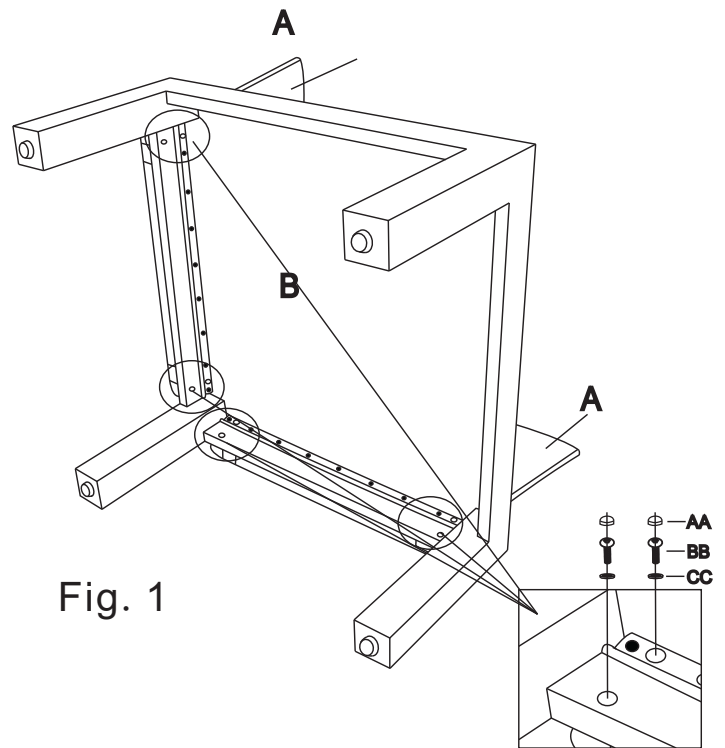

ASSEMBLY INSTRUCTION OF SOFA 80350FG

Let op: Bij het monteren van het meubel eerst alle schroeven half indraaien.
Pas als alle schroeven op de plek zitten alles vast draaien.

Note: When assembling the furniture, first screw all screws halfway.
When all the screws are in place, tighten everything.

Achtung! Um die Montage des Möbelstückes zu vereinfachen,
erst alle Schrauben handfest andrehen und am Ende erst alle Schrauben
fest anziehen.

Attention: Avec votre meuble, tous les visser par rapidement monter.
Ci tout sur son place, vous pouvez les monter.

No.	PARTS LIST	DESCRIPTION	QTY
A		BACK	6
B		SINGLE SEAT	1
C		DOUBLE SEAT-L	1
D		DOUBLE SEAT-R	1
E		SEAT CUSHION-1	5
F		SEAT CUSHION-2	1
G		BACK CUSHION (long)	5
H		BACK CUSHION (short)	1
AA		BOLT CAP(M6)	24
BB		BOLT(M6*35)	24
CC		WASHER	24
DD		ALLEN KEY	1