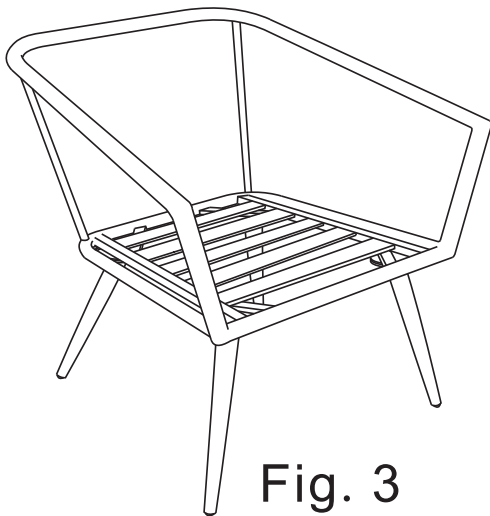

ASSEMBLY INSTRUCTION OF CHAIR

80320FG

Let op: Bij het monteren van het meubel eerst alle schroeven half indraaien.
Pas als alle schroeven op de plek zitten alles vast draaien.

Note: When assembling the furniture, first screw all screws halfway.
When all the screws are in place, tighten everything.

No.	PARTS LIST	DESCRIPTION	QTY
A		SEAT&BACK	1
B		FRONT LEG A-R	1
C		FRONT LEG A-L	1
D		REAR LEG B-R	1
E		REAR LEG B-L	1
AA		BOLT CAP(M6)	12
BB		BOLT(M6*20)	12
CC		WASHER	12
DD		ALLEN KEY	1

Fig. 1

Fig. 2

Fig. 3