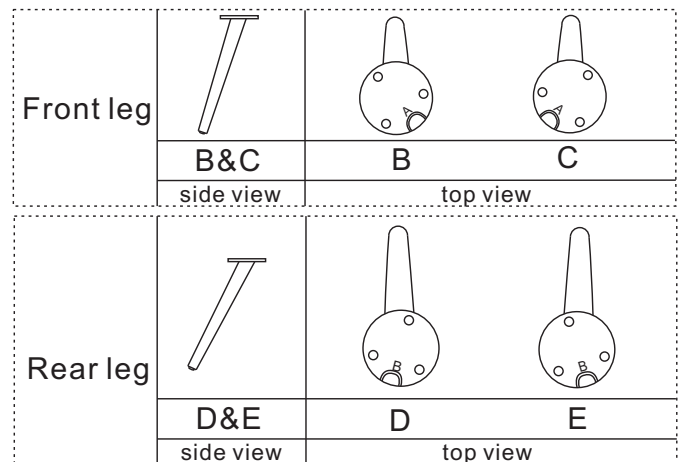

ASSEMBLY INSTRUCTION OF CHAIR

80320FG

Let op: Bij het monteren van het meubel eerst alle schroeven half indraaien.
Pas als alle schroeven op de plek zitten alles vast draaien.

Note: When assembling the furniture, first screw all screws halfway.
When all the screws are in place, tighten everything.

Achtung! Um die Montage des Möbelstückes zu vereinfachen,
erst alle Schrauben handfest andrehen und am Ende erst alle Schrauben
fest anziehen.

Attention: Avec votre meuble, tous les visser par rapidement monter.
Ci tout sur son place, vous pouvez les monter.

No.	PARTS LIST	DESCRIPTION	QTY
A		SEAT&BACK	1
B		FRONT LEG A-R	1
C		FRONT LEG A-L	1
D		REAR LEG B-R	1
E		REAR LEG B-L	1
AA		BOLT CAP(M6)	12
BB		BOLT(M6*20)	12
CC		WASHER	12
DD		ALLEN KEY	1

Fig. 1

Fig. 2