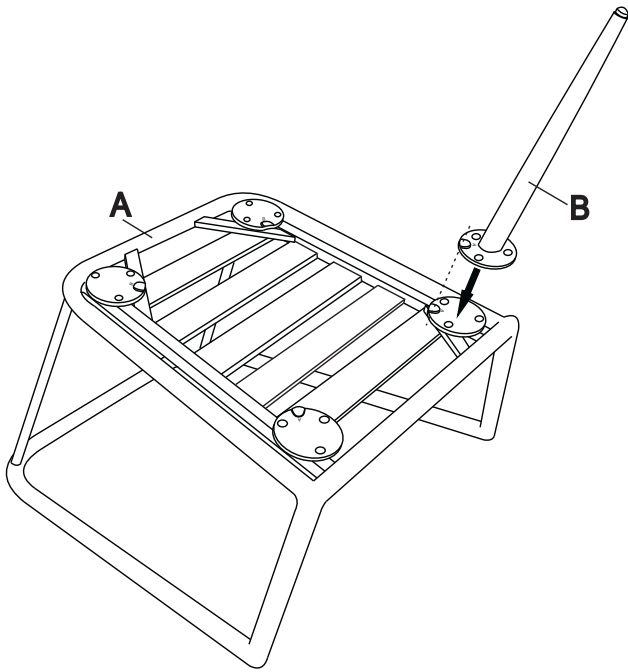

ASSEMBLY INSTRUCTION OF CHAIR

80320FG

Let op: Bij het monteren van het meubel eerst alle schroeven half indraaien.
Pas als alle schroeven op de plek zitten alles vast draaien.

Note: When assembling the furniture, first screw all screws halfway.
When all the screws are in place, tighten everything.

No.	PARTS LIST	DESCRIPTION	QTY
A		SEAT&BACK	1
B		FRONT LEG A-R	1
C		FRONT LEG A-L	1
D		REAR LEG B-R	1
E		REAR LEG B-L	1
AA		BOLT CAP(M6)	12
BB		BOLT(M6*20)	12
CC		WASHER	12
DD		ALLEN KEY	1

Fig. 1

Fig. 2

Fig. 3