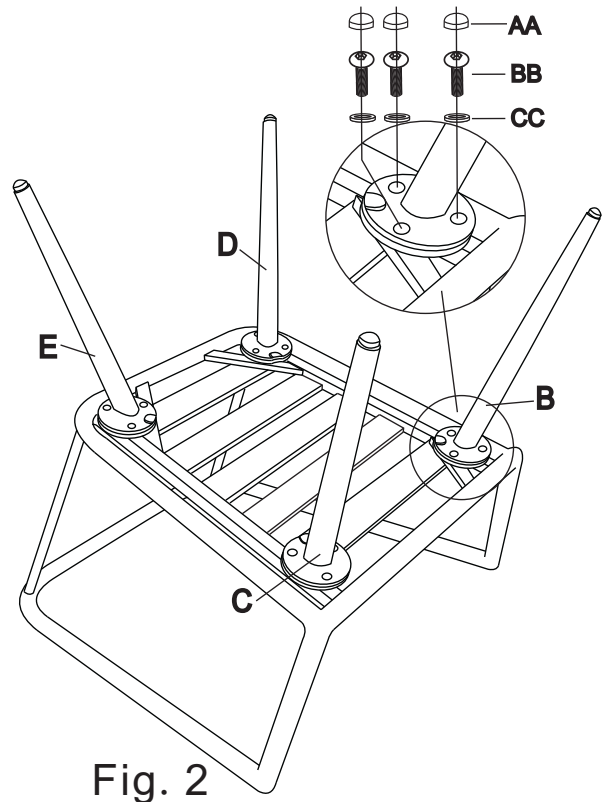

ASSEMBLY INSTRUCTION OF CHAIR

80320FG

Let op: Bij het monteren van het meubel eerst alle schroeven half indraaien.
Pas als alle schroeven op de plek zitten alles vast draaien.

Note: When assembling the furniture, first screw all screws halfway.
When all the screws are in place, tighten everything.

No.	PARTS LIST	DESCRIPTION	QTY
A		SEAT&BACK	1
B		FRONT LEG A-R	1
C		FRONT LEG A-L	1
D		REAR LEG B-R	1
E		REAR LEG B-L	1
AA		BOLT CAP(M6)	12
BB		BOLT(M6*20)	12
CC		WASHER	12
DD		ALLEN KEY	1

Fig. 1

Fig. 2