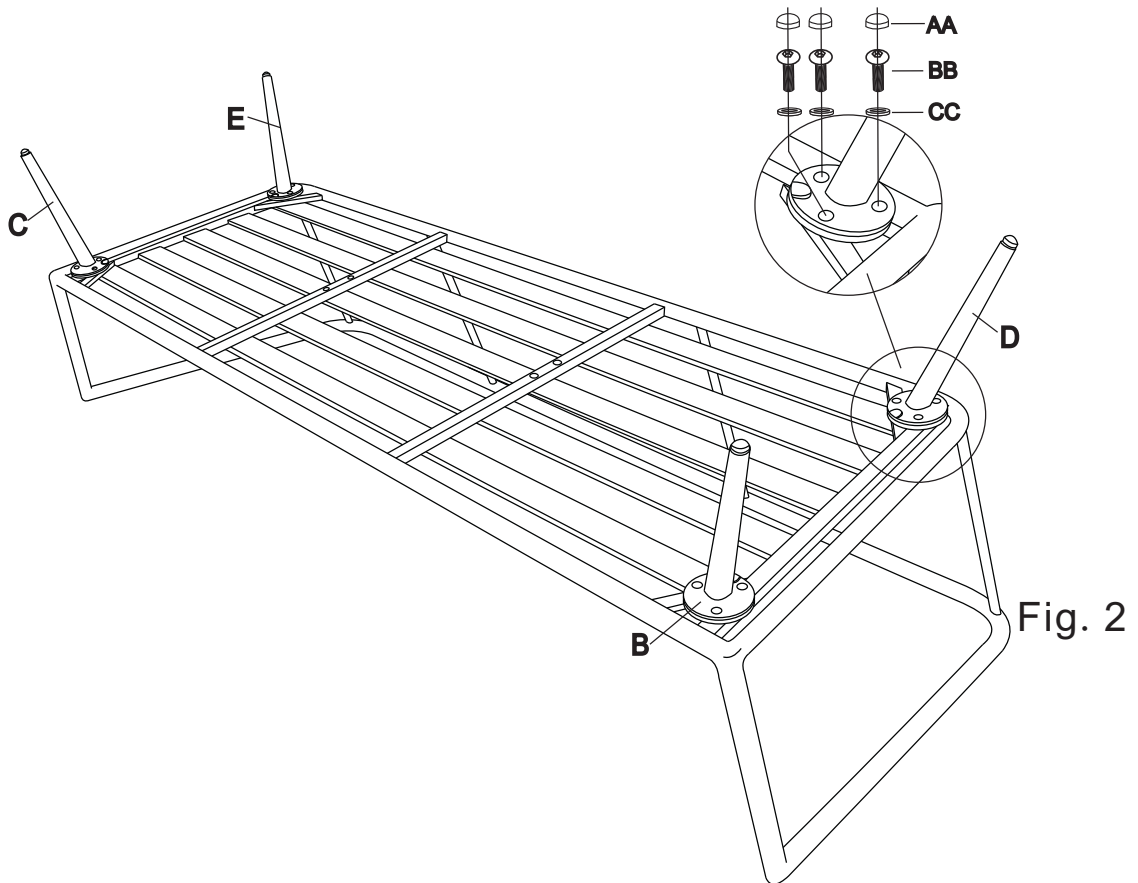

ASSEMBLY INSTRUCTION OF CHAIR 80320FG

Let op: Bij het monteren van het meubel eerst alle schroeven half indraaien.
Pas als alle schroeven op de plek zitten alles vast draaien.

Note: When assembling the furniture, first screw all screws halfway.
When all the screws are in place, tighten everything.

Achtung! Um die Montage des Möbelstückes zu vereinfachen,
erst alle Schrauben handfest andrehen und am Ende erst alle Schrauben
fest anziehen.

Attention: Avec votre meuble, tous les visser par rapidement monter.
Ci tout sur son place, vous pouvez les monter.

No.	PARTS LIST	DESCRIPTION	QTY
A		SEAT&BACK	1
B		FRONT LEG A-R	1
C		FRONT LEG A-L	1
D		REAR LEG B-R	1
E		REAR LEG B-L	1
F		LEG	1
AA		BOLT CAP(M6)	16
BB		BOLT(M6*20)	16
CC		WASHER	16
DD		ALLEN KEY	1

Fig. 3