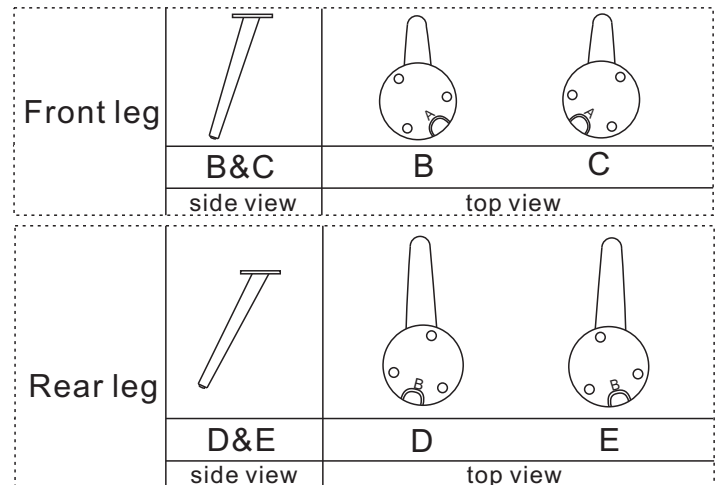

ASSEMBLY INSTRUCTION OF CHAIR 80320FG

Let op: Bij het monteren van het meubel eerst alle schroeven half indraaien.
Pas als alle schroeven op de plek zitten alles vast draaien.

Note: When assembling the furniture, first screw all screws halfway.
When all the screws are in place, tighten everything.

Achtung! Um die Montage des Möbelstückes zu vereinfachen,
erst alle Schrauben handfest andrehen und am Ende erst alle Schrauben
fest anziehen.

Attention: Avec votre meuble, tous les visser par rapidement monter.
Ci tout sur son place, vous pouvez les monter.

No.	PARTS LIST	DESCRIPTION	QTY
A		SEAT&BACK	1
B		FRONT LEG A-R	1
C		FRONT LEG A-L	1
D		REAR LEG B-R	1
E		REAR LEG B-L	1
F		LEG	1
AA		BOLT CAP(M6)	16
BB		BOLT(M6*20)	16
CC		WASHER	16
DD		ALLEN KEY	1

Fig. 3