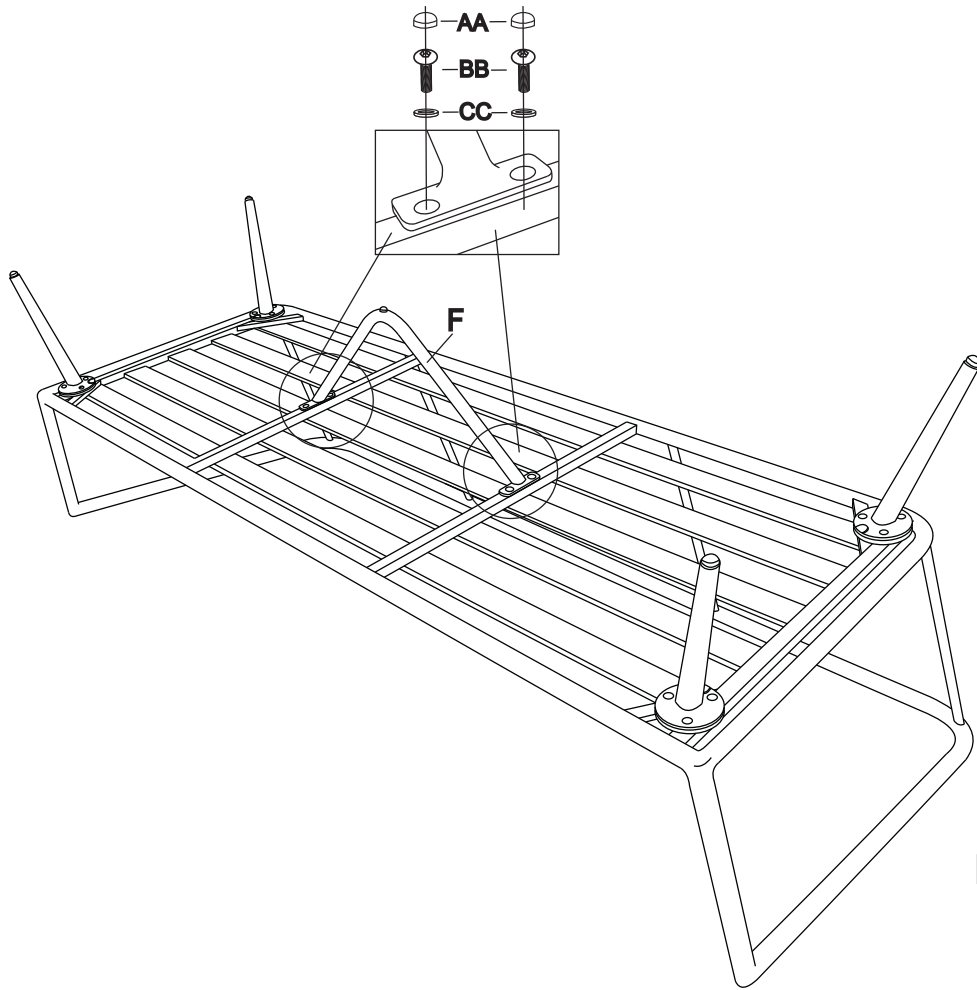

ASSEMBLY INSTRUCTION OF CHAIR 80320FG

Let op: Bij het monteren van het meubel eerst alle schroeven half indraaien.
Pas als alle schroeven op de plek zitten alles vast draaien.

Note: When assembling the furniture, first screw all screws halfway.
When all the screws are in place, tighten everything.

No.	PARTS LIST	DESCRIPTION	QTY
A		SEAT&BACK	1
B		FRONT LEG A-R	1
C		FRONT LEG A-L	1
D		REAR LEG B-R	1
E		REAR LEG B-L	1
F		LEG	1
AA		BOLT CAP(M6)	16
BB		BOLT(M6*20)	16
CC		WASHER	16
DD		ALLEN KEY	1

Fig. 3

Fig. 4