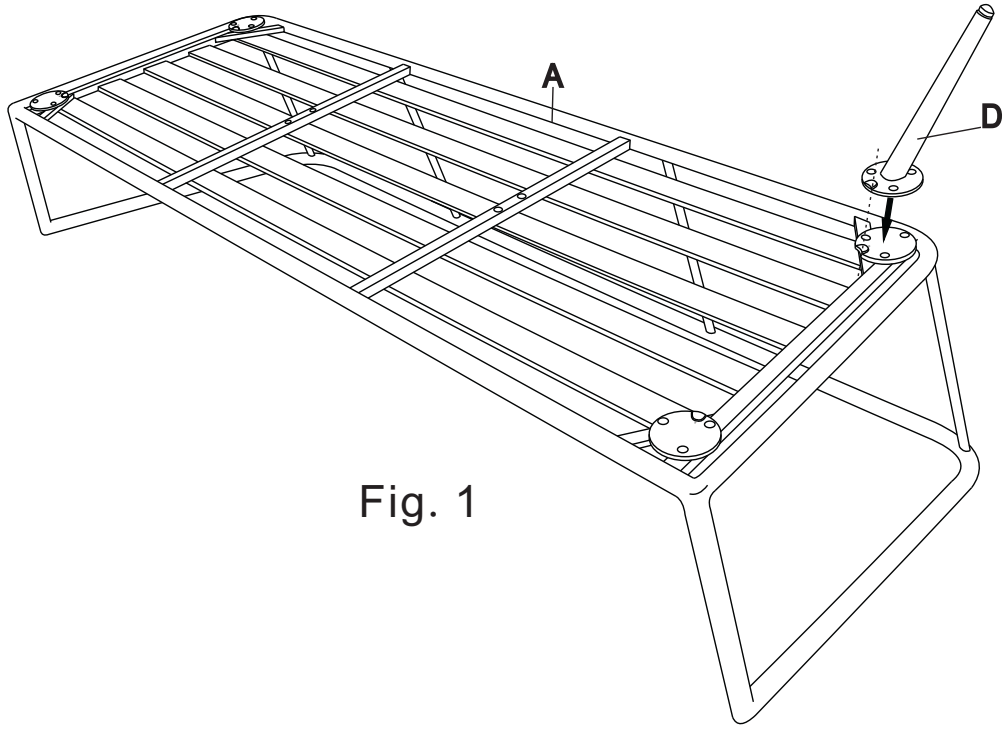

ASSEMBLY INSTRUCTION OF CHAIR 80320FG

Let op: Bij het monteren van het meubel eerst alle schroeven half indraaien.
Pas als alle schroeven op de plek zitten alles vast draaien.

Note: When assembling the furniture, first screw all screws halfway.
When all the screws are in place, tighten everything.

No.	PARTS LIST	DESCRIPTION	QTY
A		SEAT&BACK	1
B		FRONT LEG A-R	1
C		FRONT LEG A-L	1
D		REAR LEG B-R	1
E		REAR LEG B-L	1
F		LEG	1
AA		BOLT CAP(M6)	16
BB		BOLT(M6*20)	16
CC		WASHER	16
DD		ALLEN KEY	1

Fig. 3