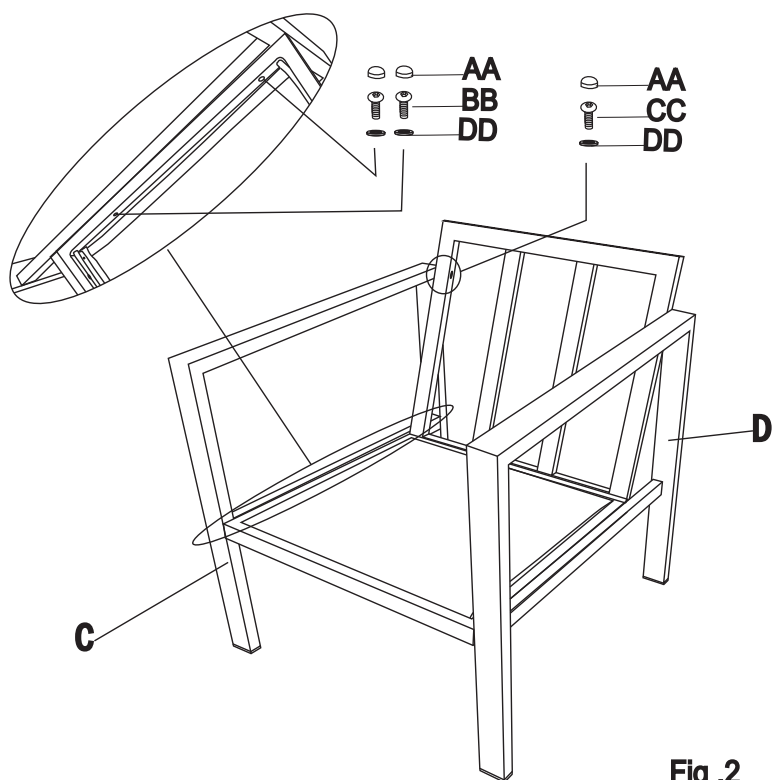

ASSEMBLY INSTRUCTION OF CHAIR

80220FG

Let op: Bij het monteren van het meubel eerst alle schroeven half indraaien.
Pas als alle schroeven op de plek zitten alles vast draaien.

Note: When assembling the furniture, first screw all screws halfway.
When all the screws are in place, tighten everything.

No.	PARTS LIST	DESCRIPTION	QTY
A		BACK	1
B		SEAT	1
C		ARM (R)	1
D		ARM (L)	1
AA		BOLT CAP(M6)	8
BB		BOLT(M6*35)	6
CC		BOLT(M6*50)	2
DD		WASHER(M6)	8
EE		ALLEN KEY	1

Fig .1

Fig.2

Fig.3