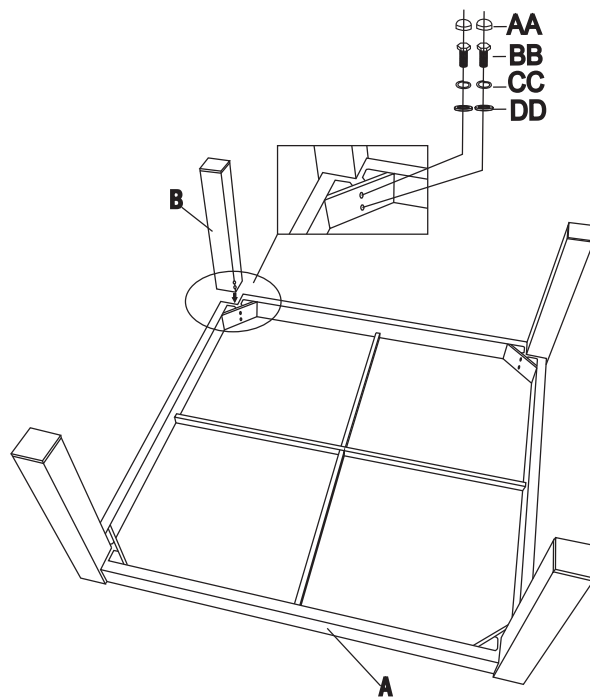

No.	PARTS LIST	DESCRIPTION	QTY
A		TABLE RIM	1
B		LEG	4
C		GLASS	1
AA		BOLT CAP(M8)	8
BB		BOLT(M8*30)	8
CC		WASHER1(M8)	8
DD		WASHER2(M8)	8
EE		SPANNER	1

Fig .1

Fig .2

Fig .3