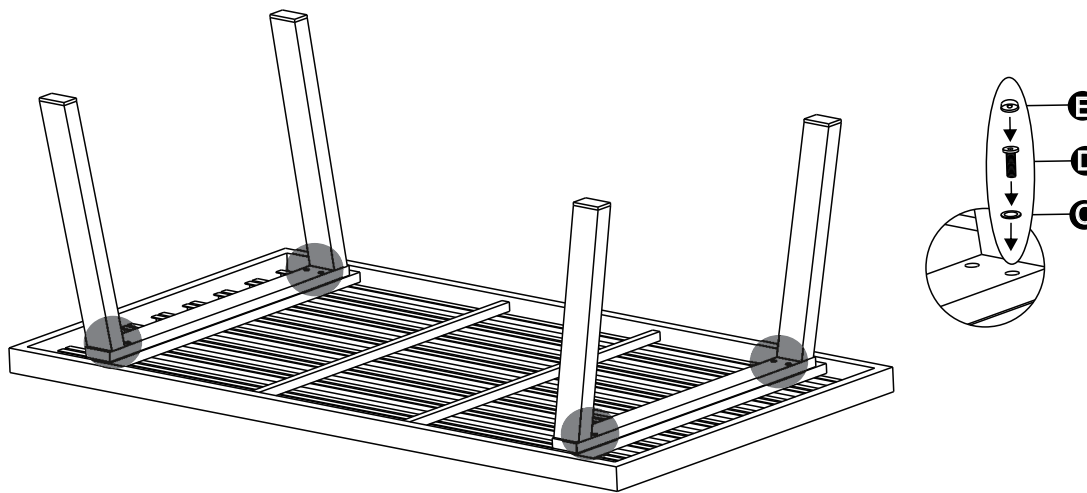

Assembly Instruction

GLA-63067-2649KD
Part List:

NO.	Picture	Name	Qty
A		Table top	1
B		Table leg	2
C		Steel Washer	8
D		M6X30MM Bolt	8
E		PVC Bolt Cover	8
F		Wrench	1

STEP 1

STEP 2