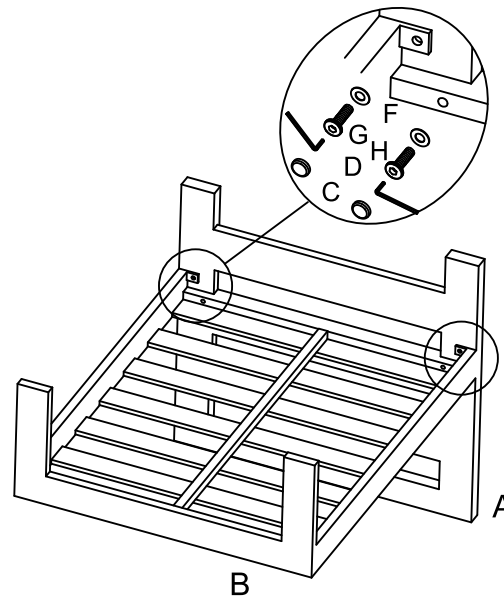

Assembly Instruction

MIDDLE ELEMENT

07788GT/07798GT

NO.	Pictrue	Name	Qty
A		Back	1
B		Seat	1
C		Bolt Cover	8
D		Wrench	1
E		Connect	2
F		Washer	8
G		Bolt M6x20	6
H		Bolt M6x35	2

Note: When assembling the furniture, first screw all screws halfway.
When all the screws are in place, tighten everything.

Achtung! Um die Montage des Möbelstückes zu vereinfachen,
erst alle Schrauben handfest andrehen und am Ende erst alle Schrauben
fest anziehen.

Attention: Avec votre meuble, tous les visser par rapidement monter.
Ci tout sur son place, vous pouvez les monter.