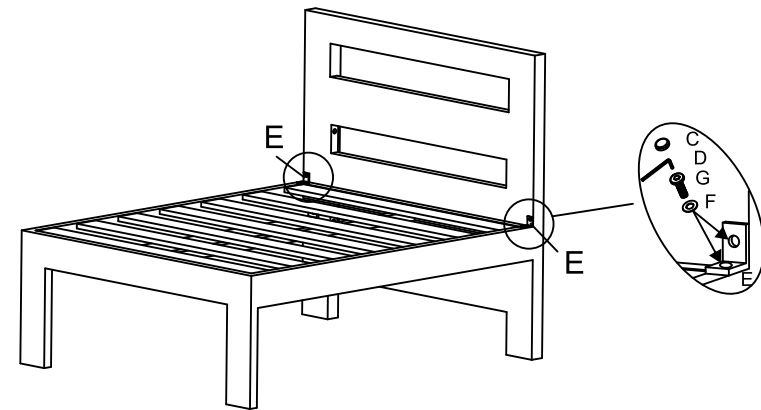

Assembly Instruction

MIDDLE ELEMENT

07788GT/07798GT

NO.	Pictrue	Name	Qty
A		Back	1
B		Seat	1
C		Bolt Cover	8
D		Wrench	1
E		Connect	2
F		Washer	8
G		Bolt M6x20	6
H		Bolt M6x35	2

Note: When assembling the furniture, first screw all screws halfway.
When all the screws are in place, tighten everything.

Achtung! Um die Montage des Möbelstückes zu vereinfachen,
erst alle Schrauben handfest andrehen und am Ende erst alle Schrauben
fest anziehen.

Attention: Avec votre meuble, tous les visser par rapidement monter.
Ci tout sur son place, vous pouvez les monter.