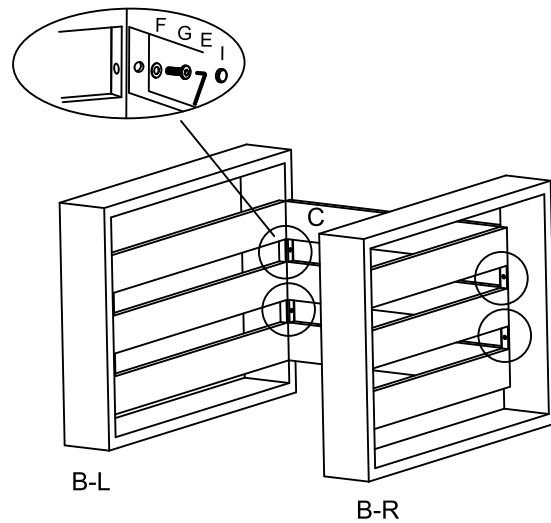

Assembly Instruction

LOUNGER CHAIR

07786GT/07796

NO.	Pictrue	Name	Qty
A		Back	1
B-L		Left Arm	1
B-R		Right Arm	1
C		Back Sheet	1
D		Seat	1
E		Wrench	1
F		Washer	14
G		Bolt M6x20	8
H		Bolt M6x35	6
I		Bolt Cover	14

Let op: Bij het monteren van het meubel eerst alle schroeven half indraaien.
Pas als alle schroeven op de plek zitten alles vast draaien.

Achtung! Um die Montage des Möbelstückes zu vereinfachen,
erst alle Schrauben handfest andrehen und am Ende erst alle Schrauben
fest anziehen.

Attention: Avec votre meuble, tous les visser par rapidement monter.
Ci tout sur son place, vous pouvez les monter.