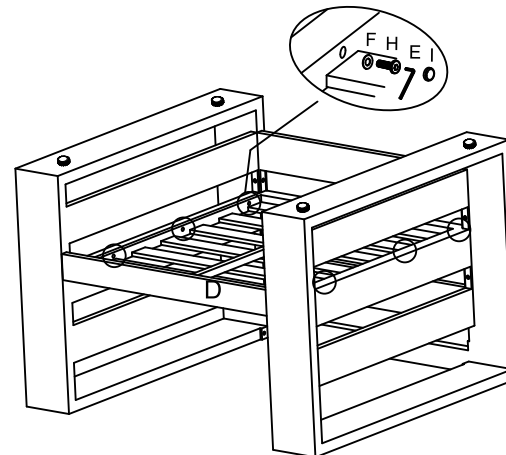

Assembly Instruction

LOUNGER CHAIR

07786GT/07796

NO.	Pictrue	Name	Qty
A		Back	1
B-L		Left Arm	1
B-R		Right Arm	1
C		Back Sheet	1
D		Seat	1
E		Wrench	1
F		Washer	14
G		Bolt M6x20	8
H		Bolt M6x35	6
I		Bolt Cover	14

Let op: Bij het monteren van het meubel eerst alle schroeven half indraaien.
Pas als alle schroeven op de plek zitten alles vast draaien.

Achtung! Um die Montage des Möbelstückes zu vereinfachen,
erst alle Schrauben handfest andrehen und am Ende erst alle Schrauben
fest anziehen.

Attention: Avec votre meuble, tous les visser par rapidement monter.
Ci tout sur son place, vous pouvez les monter.