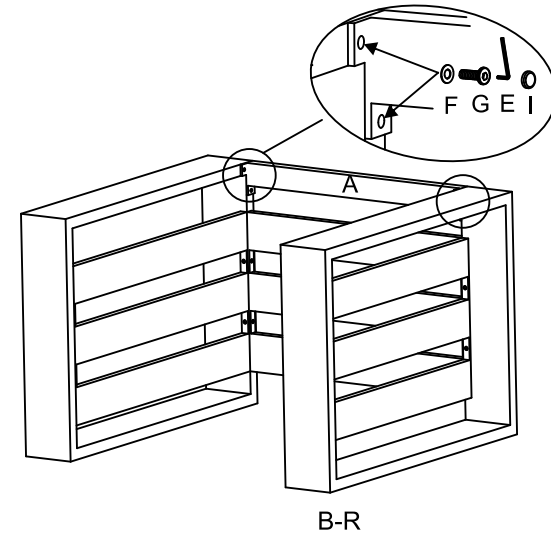

Assembly Instruction

LOUNGER CHAIR

07786GT/07796

NO.	Pictrue	Name	Qty
A		Back	1
B-L		Left Arm	1
B-R		Right Arm	1
C		Back Sheet	1
D		Seat	1
E		Wrench	1
F		Washer	14
G		Bolt M6x20	8
H		Bolt M6x35	6
I		Bolt Cover	14

Let op: Bij het monteren van het meubel eerst alle schroeven half indraaien.
Pas als alle schroeven op de plek zitten alles vast draaien.

Achtung! Um die Montage des Möbelstückes zu vereinfachen,
erst alle Schrauben handfest andrehen und am Ende erst alle Schrauben
fest anziehen.

Attention: Avec votre meuble, tous les visser par rapidement monter.
Ci tout sur son place, vous pouvez les monter.