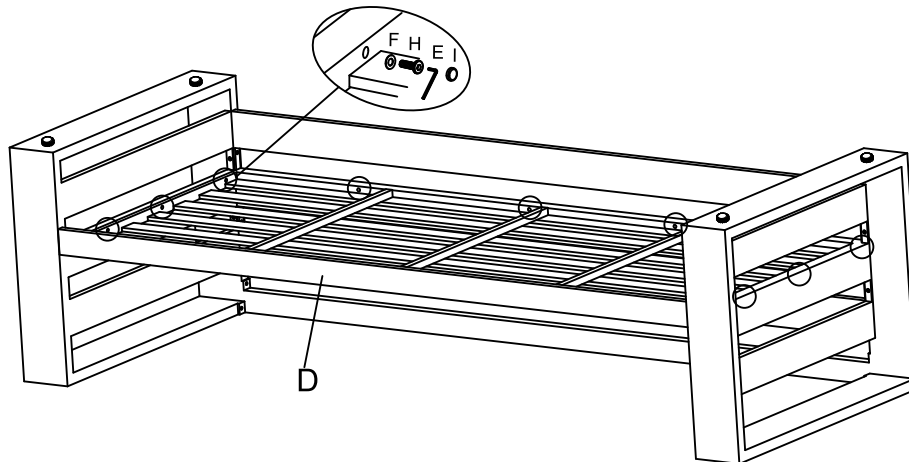

Assembly Instruction

3-SEATER NEMCH

07784GT/07794GT

NO.	Pictrue	Name	Qty
A		Back	1
B-L		Left Arm	1
B-R		Right Arm	1
C		Back Sheet	1
D		Seat	1
E		Wrench	1
F		Washer	17
G		Bolt M6x20	8
H		Bolt M6x35	9
I		Bolt Cover	17

Let op: Bij het monteren van het meubel eerst alle schroeven half indraaien.
Pas als alle schroeven op de plek zitten alles vast draaien.

Achtung! Um die Montage des Möbelstückes zu vereinfachen,
erst alle Schrauben handfest andrehen und am Ende erst alle Schrauben
fest anziehen.

Attention: Avec votre meuble, tous les visser par rapidement monter.
Ci tout sur son place, vous pouvez les monter.