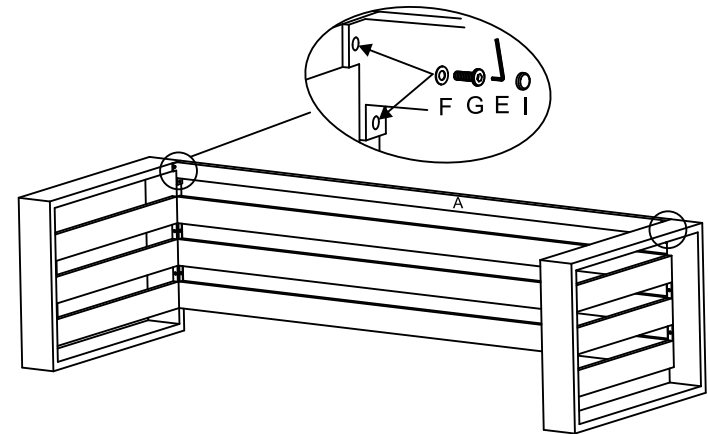

Assembly Instruction

3-SEATER NEMCH

07784GT/07794GT

NO.	Pictrue	Name	Qty
A		Back	1
B-L		Left Arm	1
B-R		Right Arm	1
C		Back Sheet	1
D		Seat	1
E		Wrench	1
F		Washer	17
G		Bolt M6x20	8
H		Bolt M6x35	9
I		Bolt Cover	17

Let op: Bij het monteren van het meubel eerst alle schroeven half indraaien.
Pas als alle schroeven op de plek zitten alles vast draaien.

Achtung! Um die Montage des Möbelstückes zu vereinfachen,
erst alle Schrauben handfest andrehen und am Ende erst alle Schrauben
fest anziehen.

Attention: Avec votre meuble, tous les visser par rapidement monter.
Ci tout sur son place, vous pouvez les monter.