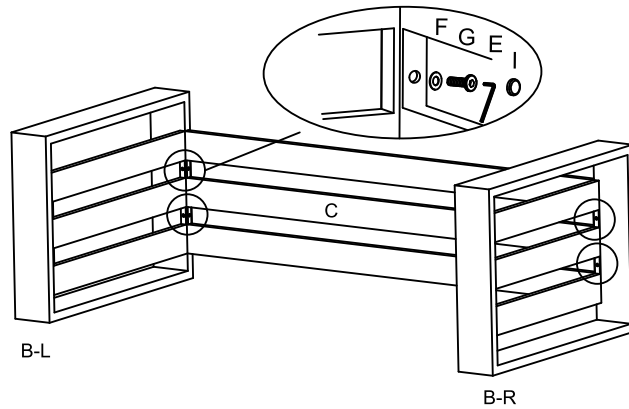

Assembly Instruction

3-SEATER NEMCH

07784GT/07794GT

NO.	Pictrue	Name	Qty
A		Back	1
B-L		Left Arm	1
B-R		Right Arm	1
C		Back Sheet	1
D		Seat	1
E		Wrench	1
F		Washer	17
G		Bolt M6x20	8
H		Bolt M6x35	9
I		Bolt Cover	17

Let op: Bij het monteren van het meubel eerst alle schroeven half indraaien.
Pas als alle schroeven op de plek zitten alles vast draaien.

Achtung! Um die Montage des Möbelstückes zu vereinfachen,
erst alle Schrauben handfest andrehen und am Ende erst alle Schrauben
fest anziehen.

Attention: Avec votre meuble, tous les visser par rapidement monter.
Ci tout sur son place, vous pouvez les monter.