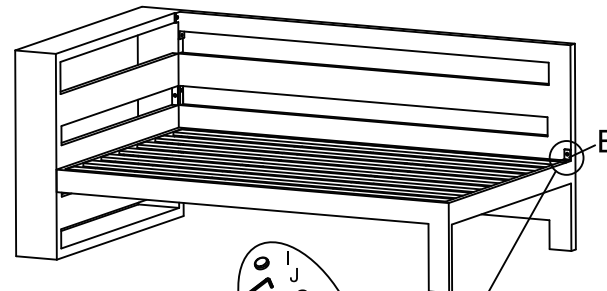

Assembly Instruction

CORNER SET 3-PCS(RIGHT ELEMENT)

07782GT/07792GT

NO.	Pictrues	Name	Qty
A		Back	1
B		Arm	1
C		Back Sheet	1
D		Seat	1
E		Connect	1
F		Washer	14
G		Bolt M6x20	8
H		Bolt M6x35	6
I		Bolt Cover	14
J		Wrench	1

Let op: Bij het monteren van het meubel eerst alle schroeven half indraaien.
Pas als alle schroeven op de plek zitten alles vast draaien.

Achtung! Um die Montage des Möbelstückes zu vereinfachen,
erst alle Schrauben handfest andrehen und am Ende erst alle Schrauben
fest anziehen.

Attention: Avec votre meuble, tous les visser par rapidement monter.
Ci tout sur son place, vous pouvez les monter.