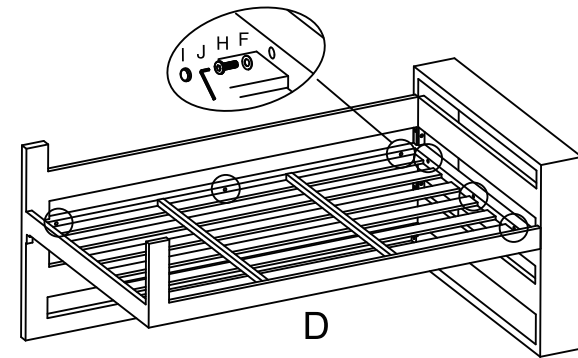

Assembly Instruction

CORNER SET 3-PCS(RIGHT ELEMENT)

07782GT/07792GT

NO.	Pictrues	Name	Qty
A		Back	1
B		Arm	1
C		Back Sheet	1
D		Seat	1
E		Connect	1
F		Washer	14
G		Bolt M6x20	8
H		Bolt M6x35	6
I		Bolt Cover	14
J		Wrench	1

Let op: Bij het monteren van het meubel eerst alle schroeven half indraaien.
Pas als alle schroeven op de plek zitten alles vast draaien.

Achtung! Um die Montage des Möbelstückes zu vereinfachen,
erst alle Schrauben handfest andrehen und am Ende erst alle Schrauben
fest anziehen.

Attention: Avec votre meuble, tous les visser par rapidement monter.
Ci tout sur son place, vous pouvez les monter.