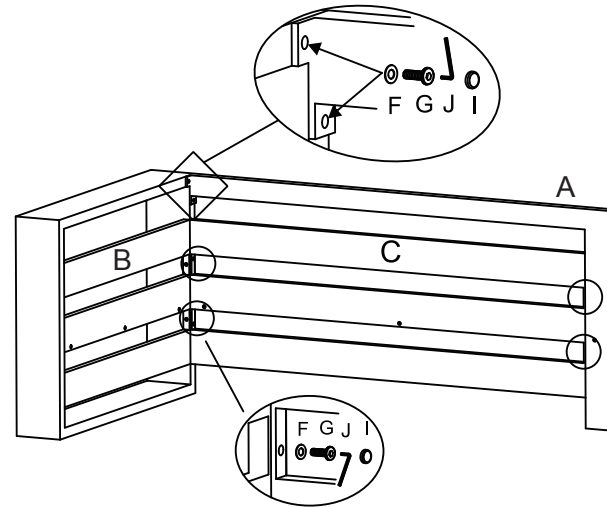

Assembly Instruction

CORNER SET 3-PCS(RIGHT ELEMENT)

07782GT/07792GT

NO.	Pictrues	Name	Qty
A		Back	1
B		Arm	1
C		Back Sheet	1
D		Seat	1
E		Connect	1
F		Washer	14
G		Bolt M6x20	8
H		Bolt M6x35	6
I		Bolt Cover	14
J		Wrench	1

Let op: Bij het monteren van het meubel eerst alle schroeven half indraaien.
Pas als alle schroeven op de plek zitten alles vast draaien.

Achtung! Um die Montage des Möbelstückes zu vereinfachen,
erst alle Schrauben handfest andrehen und am Ende erst alle Schrauben
fest anziehen.

Attention: Avec votre meuble, tous les visser par rapidement monter.
Ci tout sur son place, vous pouvez les monter.