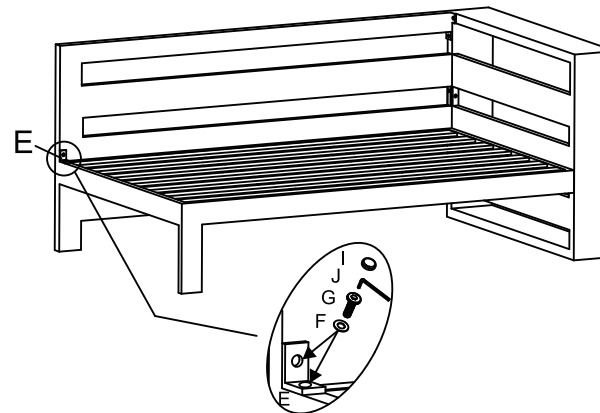

# Assembly Instruction

## CORNER SET 3-PCS(LEFT ELEMENT)

07782GT/07792GT

NO.	Pictrue	Name	Qty
A		Back	1
B		Arm	1
C		Back Sheet	1
D		Seat	1
E		Connect	1
F		Washer	14
G		Bolt M6x20	8
H		Bolt M6x35	6
I		Bolt Cover	14
J		Wrench	1

Let op: Bij het monteren van het meubel eerst alle schroeven half indraaien.  
Pas als alle schroeven op de plek zitten alles vast draaien.

Note: When assembling the furniture, first screw all screws halfway.  
When all the screws are in place, tighten everything.