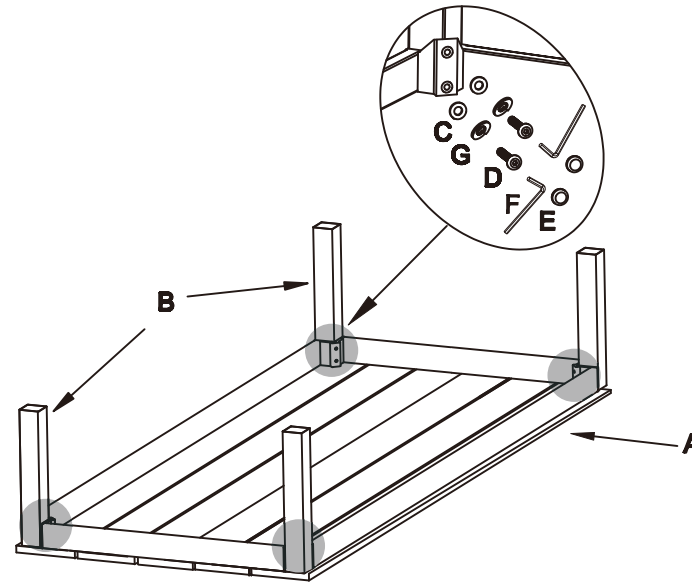

## LOUNGE TABLE 140x70xH40

07572GT/07592GT

NO.	PITUCRE	NAME	QTY
A		Table Rim	1
B		Table Leg	4
C		Washer	8
D		Bolt M8x45	8
E		Bolt Cover	8
F		Wrench	1
G		Spring Washer	8

1

2