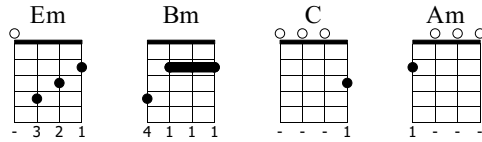

by DUKE of UKE

Shum

By Go_A

♩ = 120

Em

f

Em

Em