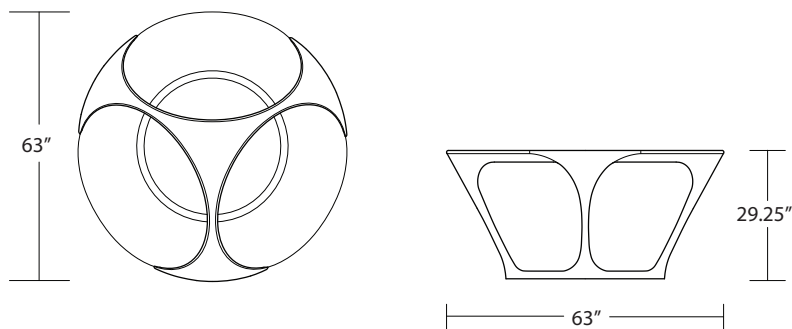

## DIMENSIONS

63" dia x 29.25"h