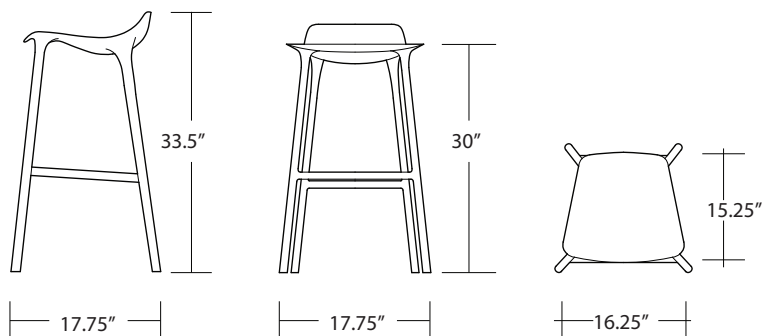

## DIMENSIONS

17.75"w x 17.75"d x 33.5"h; sh: 30"