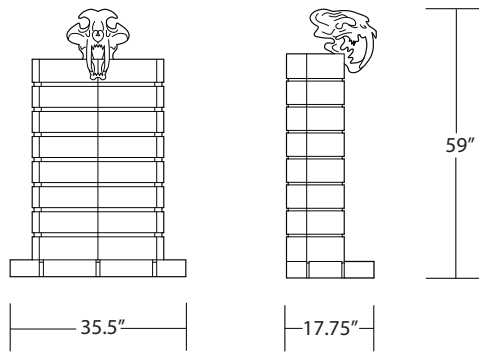

## DIMENSIONS

35.5" w x 17.75" d x 59" h