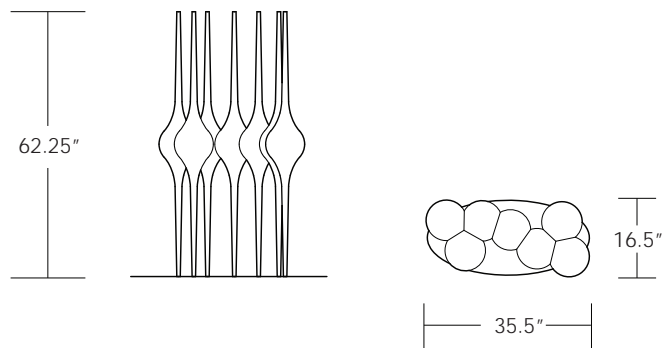

## DIMENSIONS

35.5" w x 16.5" d x 62.25" h