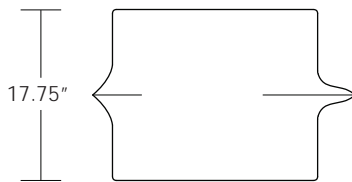

# AGRIPPA & AGRIPPINA

NESTING TABLE

AGRIPPA

27.25"

AGRIPPINA

27.25"

## DIMENSIONS

AGRIPPA SIDE TABLE (Large): 27.25" w x 17.75" d x 24.5" h

AGRIPPINA SIDE TABLE (small): 27.25" w x 14" d x 20.25" h