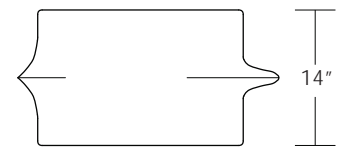

# AGRIPPA & AGRIPPINA

NESTING TABLE

AGRIPPA

27.25"

AGRIPPINA

27.25"

## DIMENSIONS

AGRIPPA SIDE TABLE (Large): 27.25" w x 17.75" d x 24.5" h

AGRIPPINA SIDE TABLE (small): 27.25" w x 14" d x 20.25" h