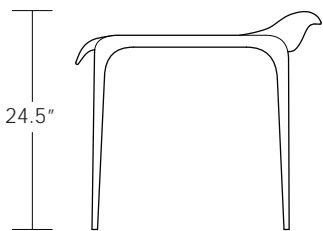

# AGRIPPA & AGRIPPINA

NESTING TABLE

AGRIPPA

27.25"

AGRIPPINA

27.25"

## DIMENSIONS

AGRIPPA SIDE TABLE (Large): 27.25" w x 17.75" d x 24.5" h

AGRIPPINA SIDE TABLE (small): 27.25" w x 14" d x 20.25" h