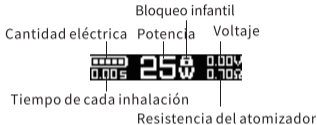

Interfaz de potencia

Mantenga pulsado el botón bajo la interfaz de potencia para acceder al ajuste de potencia

Interfaz de registro

Mantenga pulsado el botón bajo la interfaz de registro, y las inhalaciones totales se borrarán.