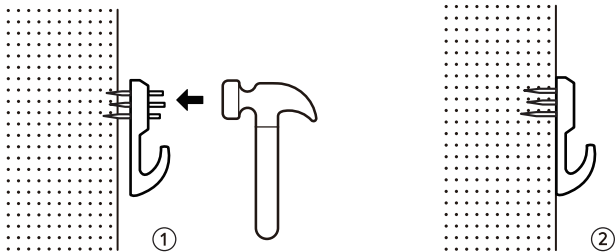

正面

⚠ 注意

- 如電池正負極方向安裝不當，或將導致電池漏液、發熱和爆炸。

安裝說明

根據牆壁材質的不同，自行選擇無痕掛鉤或膨脹螺絲進行安裝。

注意

- 安裝高度務必為1.6米或以上
- 請不要使用黏貼掛鉤或吸盤掛鉤，否則或導致壁鐘掉落。
- 安裝後請前後、上下、左右、輕晃壁鐘，以確認是否掛牢。
- 如果使用市面其它掛鉤，請確認是否與壁鐘懸掛孔的大小相配合。

無痕掛鉤安裝方法