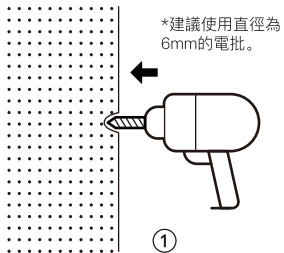

繁（香港）

產品說明

正面

 **注意**

- 如電池正負極方向安裝不當，或將導致電池漏液、發熱和爆炸。

安裝說明

根據牆壁物料的不同，自行選擇無痕掛鉤或膨脹螺絲進行安裝。

注意

- 安裝高度務必為1.6米或以上。
- 請不要使用黏貼掛鉤或吸盤掛鉤，否則或導致掛牆鐘掉落。
- 安裝後請前後、上下、左右、輕晃掛牆鐘，以確認是否掛牢。
- 如果使用市面其它掛鉤，請確認是否与挂墙钟懸掛孔的大小相配合。

無痕掛鉤安裝方法

膨脹螺絲安裝方法

使用指南、 愛護我們的環境

1. 使用指南：

- 為了防止誤吞，請將小部件和電池放置在幼童接觸不到的地方。
- 除電池移除和更換外，請勿自行拆卸或改裝產品。
- 請勿將電池正負極裝反。
- 如長期不使用掛牆鐘，請取出電池。
- 請勿使之受到劇烈震動或掉落等衝擊。
- 請勿在浴室、桑拿、溫室等高溫多濕的場所使用。
- 請勿用濕手觸摸產品。