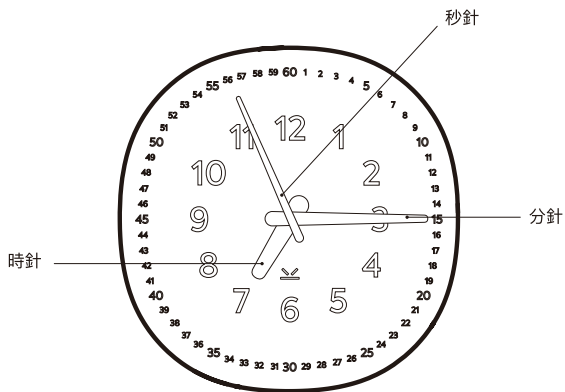

壁鐘機芯：麗聲靜音掃秒機芯

時間精準度：平均月誤差10-30秒左右

電源：AA電池（另行購買）

產品尺寸：247(L) x 259(W) x 71.5(D) mm

重量：0.8kg

材質：ABS樹脂、壓克力

繁（台灣）

產品說明