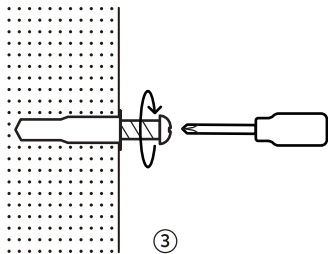

- 如电池正负极方向安装不当，或将导致电池漏液、发热和爆炸。

挂墙安装说明

根据墙壁种类的不同自行选择无痕挂钩或膨螺丝安装挂钟。

注意

- 安装高度务必设置在1.6米以上。
- 请不要使用自粘式挂具或吸盘式挂具，否则有可能导致挂钟从墙壁掉落。
- 安装后请前后、上下、左右、轻晃挂钟，已确认是否挂牢。
- 如果使用市售的挂具，请确认是否与挂钟悬挂孔适配。

无痕挂钩安装方法

膨胀螺丝安装方法

使用指南、 爱护我们的环境