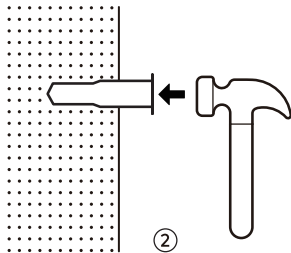

- 如电池正负极方向安装不当，或将导致电池漏液、发热和爆炸。

挂墙安装说明

根据墙壁种类的不同自行选择无痕挂钩或膨螺丝安装挂钟。

注意

- 安装高度务必设置在1.6米以上。
- 请不要使用自粘式挂具或吸盘式挂具，否则有可能导致挂钟从墙壁掉落。
- 安装后请前后、上下、左右、轻晃挂钟，已确认是否挂牢。
- 如果使用市售的挂具，请确认是否与挂钟悬挂孔适配。

无痕挂钩安装方法

膨胀螺丝安装方法

使用指南、 爱护我们的环境