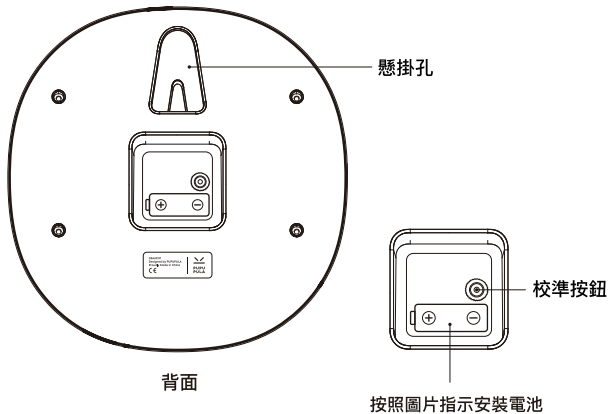

壁鐘機芯：麗聲靜音掃秒機芯

時間精準度：平均月誤差10-30秒左右

電源：AA電池（另行購買）

產品尺寸：247(L) x 259(W) x 71.5(D) mm

重量：0.8kg

材質：ABS樹脂、壓克力

繁（台灣）

產品說明

正面

⚠ 注意

- 如電池正負極方向安裝不當，或將導致電池漏液、發熱和爆炸。

安裝說明

根據牆壁材質的不同，自行選擇無痕掛鉤或膨脹螺絲進行安裝。

注意

- 安裝高度務必為1.6米或以上
- 請不要使用黏貼掛鉤或吸盤掛鉤，否則或導致壁鐘掉落。
- 安裝後請前後、上下、左右、輕晃壁鐘，以確認是否掛牢。
- 如果使用市面其它掛鉤，請確認是否與壁鐘懸掛孔的大小相配合。

無痕掛鉤安裝方法