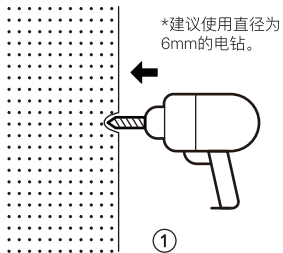

电源：AA电池(另行购买)

外形尺寸：247(L) x 259(W) x 71.5(D) mm

重量：0.8kg

材质：ABS，亚克力

简

产品说明

正面

 **注意**

- 如电池正负极方向安装不当，或将导致电池漏液、发热和爆炸。

挂墙安装说明

根据墙壁种类的不同自行选择无痕挂钩或膨螺丝安装挂钟。

注意

- 安装高度务必设置在1.6米以上。
- 请不要使用自粘式挂具或吸盘式挂具，否则有可能导致挂钟从墙壁掉落。
- 安装后请前后、上下、左右、轻晃挂钟，已确认是否挂牢。
- 如果使用市售的挂具，请确认是否与挂钟悬挂孔适配。

无痕挂钩安装方法

膨胀螺丝安装方法

使用指南、 爱护我们的环境