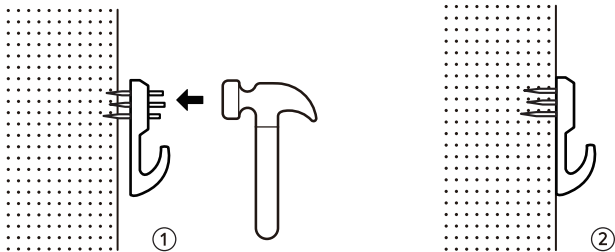

繁（香港）

產品說明

正面

 **注意**

- 如電池正負極方向安裝不當，或將導致電池漏液、發熱和爆炸。

安裝說明

根據牆壁物料的不同，自行選擇無痕掛鉤或膨脹螺絲進行安裝。

注意

- 安裝高度務必為1.6米或以上。
- 請不要使用黏貼掛鉤或吸盤掛鉤，否則或導致掛牆鐘掉落。
- 安裝後請前後、上下、左右、輕晃掛牆鐘，以確認是否掛牢。
- 如果使用市面其它掛鉤，請確認是否与挂墙钟懸掛孔的大小相配合。

無痕掛鉤安裝方法

膨脹螺絲安裝方法

使用指南、 愛護我們的環境

1. 使用指南：

- 為了防止誤吞，請將小部件和電池放置在幼童接觸不到的地方。
- 除電池移除和更換外，請勿自行拆卸或改裝產品。
- 請勿將電池正負極裝反。
- 如長期不使用掛牆鐘，請取出電池。
- 請勿使之受到劇烈震動或掉落等衝擊。
- 請勿在浴室、桑拿、溫室等高溫多濕的場所使用。
- 請勿用濕手觸摸產品。