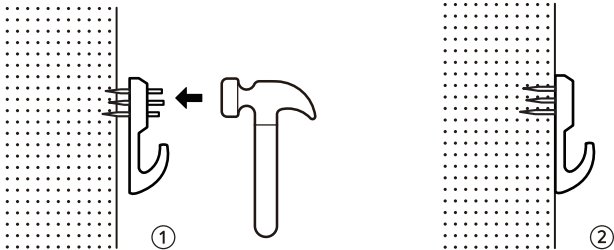

- 如电池正负极方向安装不当，或将导致电池漏液、发热和爆炸。

挂墙安装说明

根据墙壁种类的不同自行选择无痕挂钩或膨螺丝安装挂钟。

注意

- 安装高度务必设置在1.6米以上。
- 请不要使用自粘式挂具或吸盘式挂具，否则有可能导致挂钟从墙壁掉落。
- 安装后请前后、上下、左右、轻晃挂钟，已确认是否挂牢。
- 如果使用市售的挂具，请确认是否与挂钟悬挂孔适配。

无痕挂钩安装方法

膨胀螺丝安装方法

使用指南、 爱护我们的环境