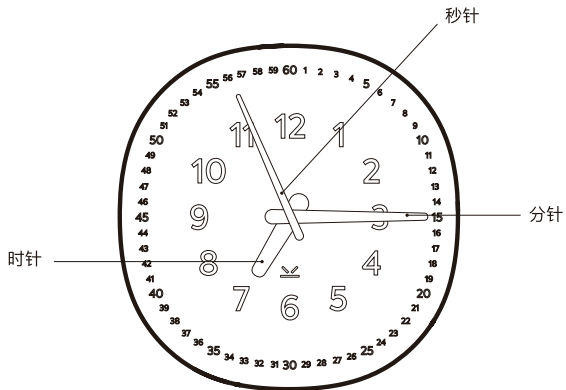

电源：AA电池(另行购买)

外形尺寸：247(L) x 259(W) x 71.5(D) mm

重量：0.8kg

材质：ABS，亚克力

简

产品说明

正面

 **注意**