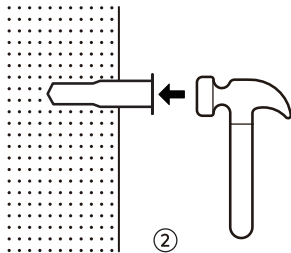

繁（香港）

產品說明

正面

 **注意**

- 如電池正負極方向安裝不當，或將導致電池漏液、發熱和爆炸。

安裝說明

根據牆壁物料的不同，自行選擇無痕掛鉤或膨脹螺絲進行安裝。

注意

- 安裝高度務必為1.6米或以上。
- 請不要使用黏貼掛鉤或吸盤掛鉤，否則或導致掛牆鐘掉落。
- 安裝後請前後、上下、左右、輕晃掛牆鐘，以確認是否掛牢。
- 如果使用市面其它掛鉤，請確認是否与挂墙钟懸掛孔的大小相配合。

無痕掛鉤安裝方法

膨脹螺絲安裝方法

使用指南、 愛護我們的環境

1. 使用指南：

- 為了防止誤吞，請將小部件和電池放置在幼童接觸不到的地方。
- 除電池移除和更換外，請勿自行拆卸或改裝產品。
- 請勿將電池正負極裝反。
- 如長期不使用掛牆鐘，請取出電池。
- 請勿使之受到劇烈震動或掉落等衝擊。
- 請勿在浴室、桑拿、溫室等高溫多濕的場所使用。
- 請勿用濕手觸摸產品。