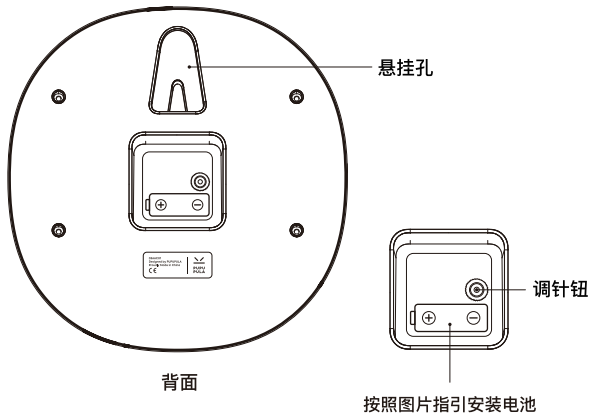

电源：AA电池(另行购买)

外形尺寸：247(L) x 259(W) x 71.5(D) mm

重量：0.8kg

材质：ABS，亚克力

简

产品说明

正面

 **注意**

- 如电池正负极方向安装不当，或将导致电池漏液、发热和爆炸。

挂墙安装说明

根据墙壁种类的不同自行选择无痕挂钩或膨螺丝安装挂钟。

注意

- 安装高度务必设置在1.6米以上。
- 请不要使用自粘式挂具或吸盘式挂具，否则有可能导致挂钟从墙壁掉落。
- 安装后请前后、上下、左右、轻晃挂钟，已确认是否挂牢。
- 如果使用市售的挂具，请确认是否与挂钟悬挂孔适配。

无痕挂钩安装方法

膨胀螺丝安装方法

使用指南、 爱护我们的环境