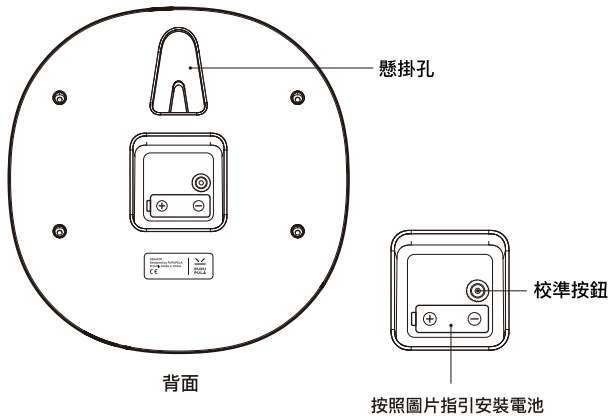

繁（香港）

產品說明

正面

 **注意**

- 如電池正負極方向安裝不當，或將導致電池漏液、發熱和爆炸。

安裝說明

根據牆壁物料的不同，自行選擇無痕掛鉤或膨脹螺絲進行安裝。

注意

- 安裝高度務必為1.6米或以上。
- 請不要使用黏貼掛鉤或吸盤掛鉤，否則或導致掛牆鐘掉落。
- 安裝後請前後、上下、左右、輕晃掛牆鐘，以確認是否掛牢。
- 如果使用市面其它掛鉤，請確認是否与挂墙钟懸掛孔的大小相配合。

無痕掛鉤安裝方法

膨脹螺絲安裝方法

使用指南、 愛護我們的環境

1. 使用指南：

- 為了防止誤吞，請將小部件和電池放置在幼童接觸不到的地方。
- 除電池移除和更換外，請勿自行拆卸或改裝產品。
- 請勿將電池正負極裝反。
- 如長期不使用掛牆鐘，請取出電池。
- 請勿使之受到劇烈震動或掉落等衝擊。
- 請勿在浴室、桑拿、溫室等高溫多濕的場所使用。
- 請勿用濕手觸摸產品。