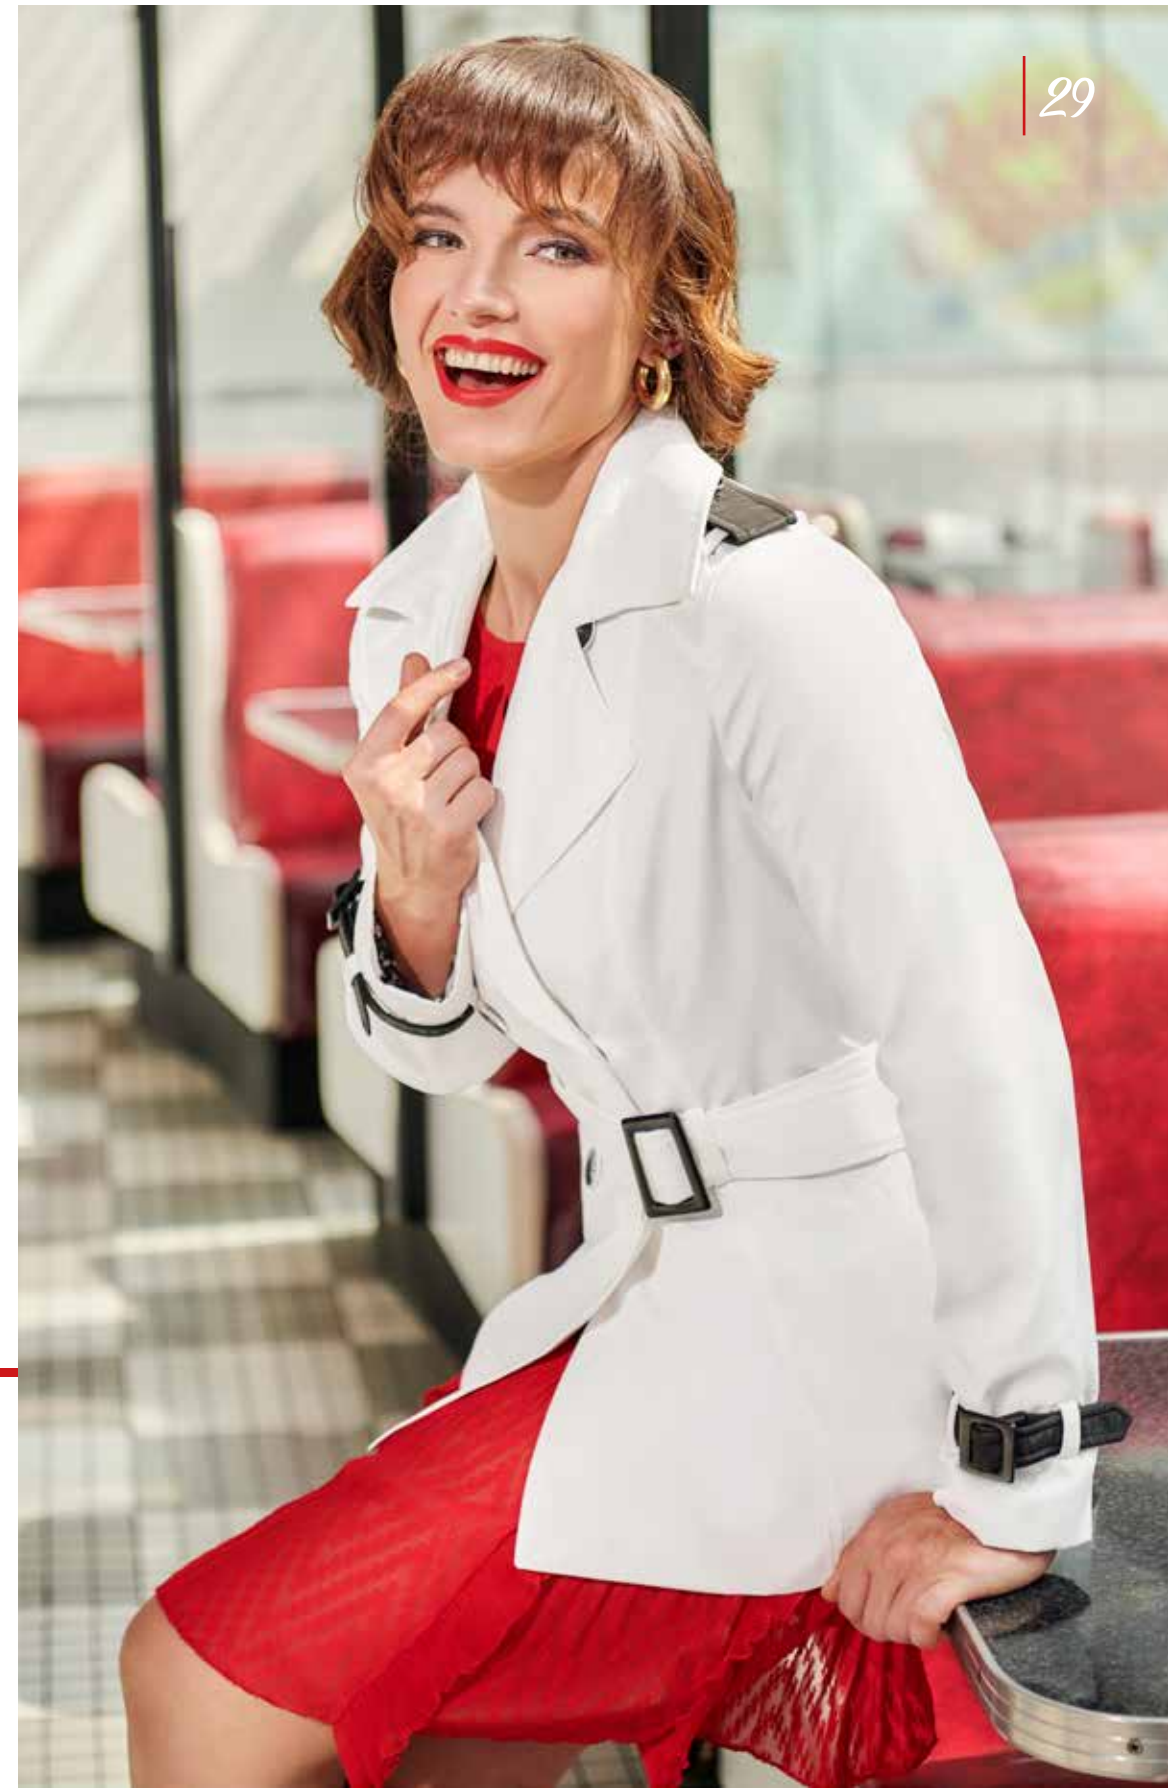

28000220 CH-XG $1899 Blanco Marino Rojo