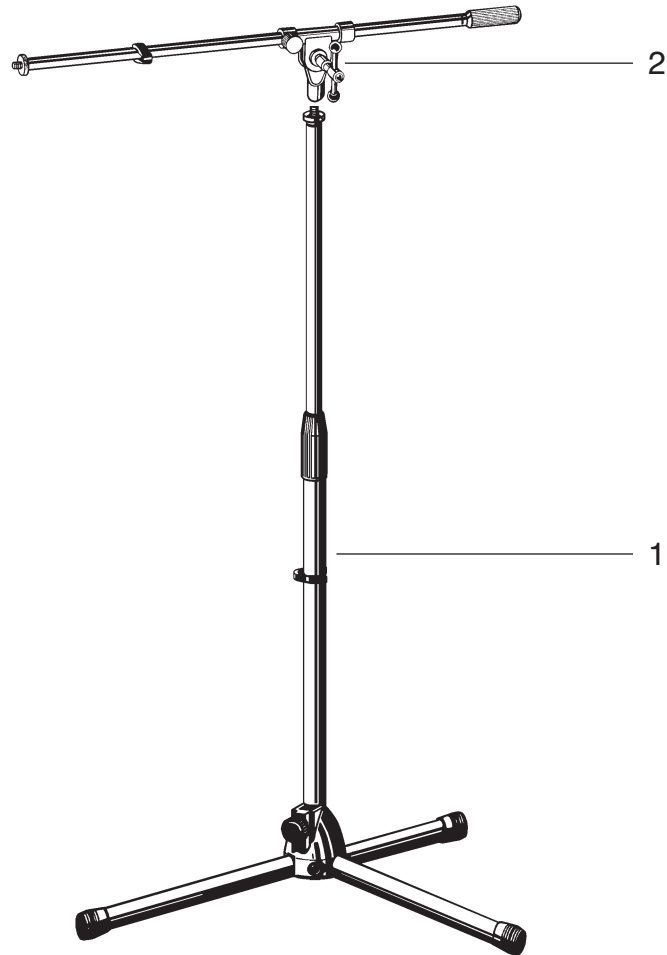

210/2 Microphone Stand

21020.300.01 nickel

21020.300.55 black

| pos. | description | art.-no. nickel | art.-no. black | qty |
|------|-------------------------|--------------------|-------------------|-----|
| 1 | microphone stand 201A/2 | 20130.300.01 | 20130.300.55 | 1 |
| 2 | boom-arm 211 | 21100.300.01 | 21100.300.55 | 1 |