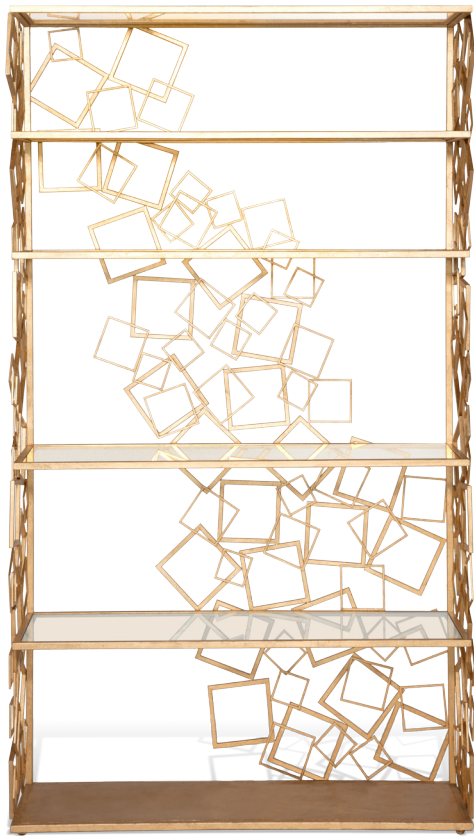

BADGLEY MISCHKA H O M E

A

B

Balboa Étagère

Étagère A: Size: 48"W x 16"D x 84"H

Item# BM0041G (Gold)

Item# BM0041S (Silver)

Étagère B: Size: 48"W x 16"D x 84"H

Item# BM0042G (Gold)

Item# BM0042S (Silver)

Metal: Hand-Gilded Gold or Silver Leaf Finish
Tempered Glass

www.badgleymischkahome.com