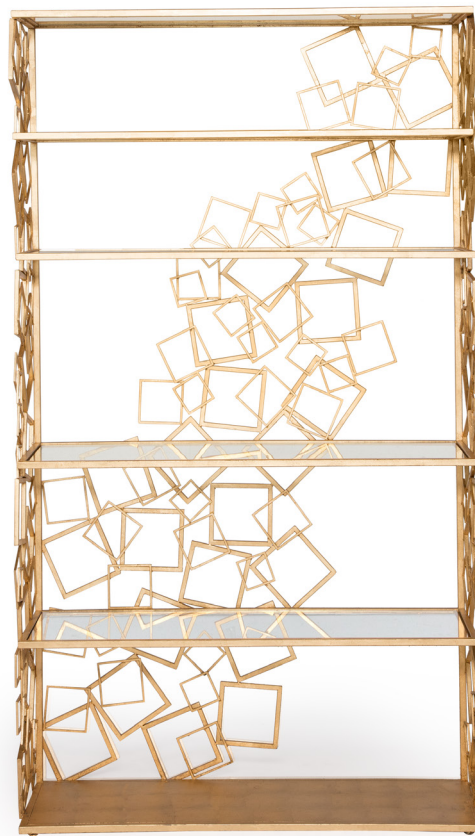

BADGLEY MISCHKA H O M E

A

B

Balboa Étagère

Étagère A: Size: 48"W x 16"D x 84"H

Item# BM0041G (Gold)

Item# BM0041S (Silver)

Étagère B: Size: 48"W x 16"D x 84"H

Item# BM0042G (Gold)

Item# BM0042S (Silver)

Metal: Hand-Gilded Gold or Silver Leaf Finish
Tempered Glass

www.badgleymischkahome.com