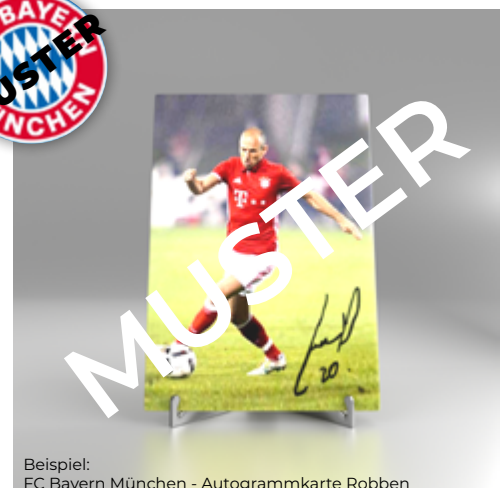

Beispiel:
FC Bayern München - Autogrammkarte Robben