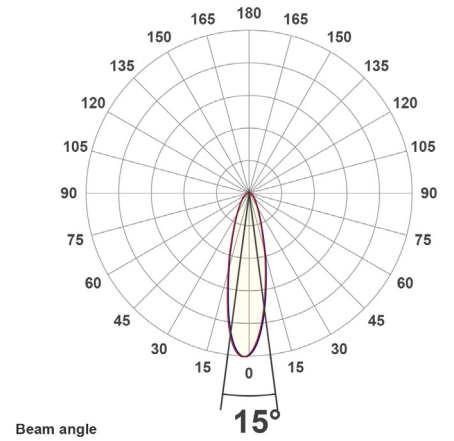

TM30 C values, 16 binned values out of total of 99 C values

C1	C2	C3	C4	C5	C6	C7	C8	C9	C10	C11	C12	C13	C14	C15	C16
92.36	94.36	94.20	96.40	96.31	96.68	94.61	97.36	95.91	94.44	93.33	90.32	90.05	87.50	92.25	86.17

### 15° LENS