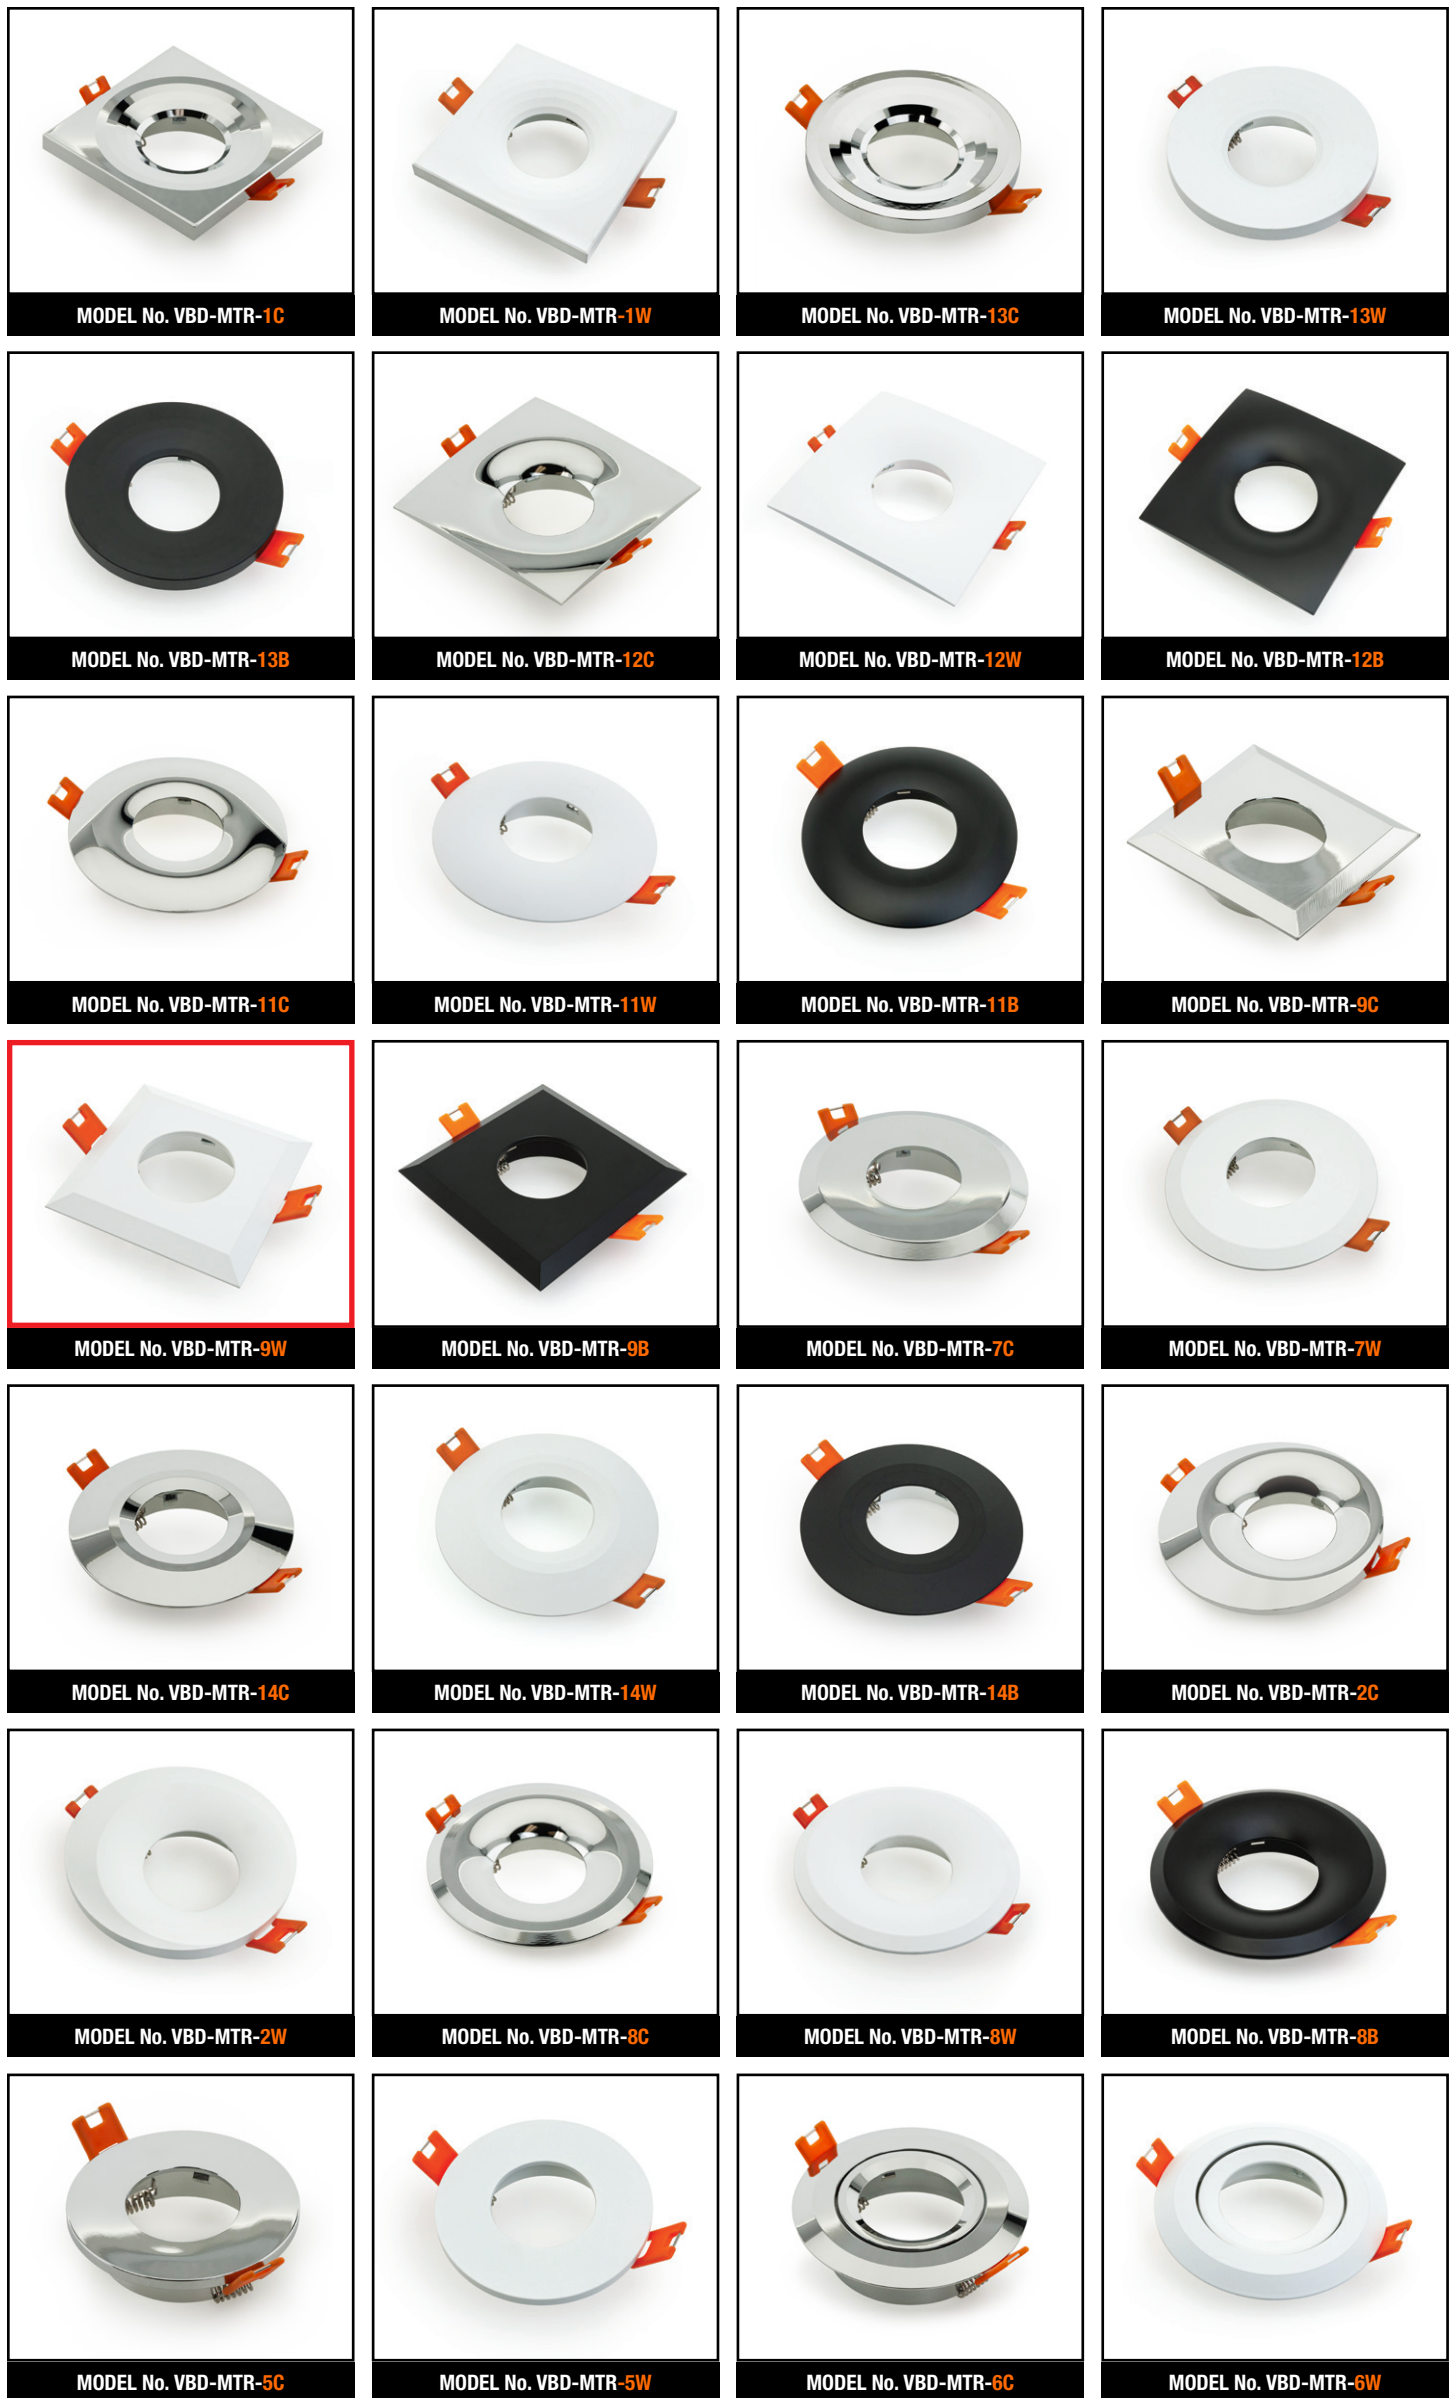

AVAILABLE TRIM MODELS