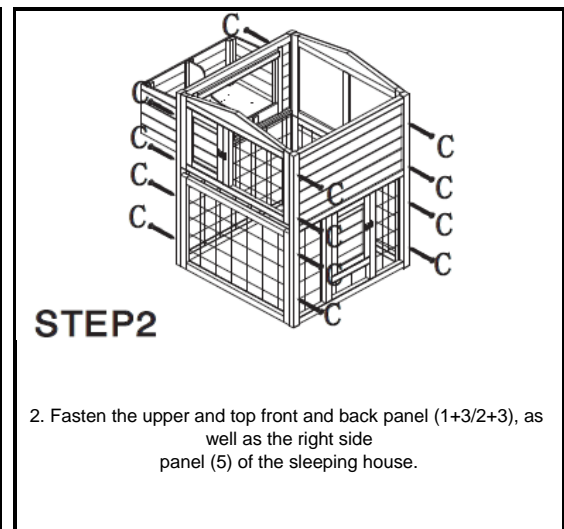

Item No. 55964	natura Chicken hutch	49 x 42 x 31 inch 125 x 107 x 79 cm		
Pos. No.	Description	Measurement	Quantity	Item No.
Pos. 1	Upper front panel 	673 x 472 x 25 mm	1	55964-10
Pos. 2	Upper back panel 	673 x 517 x 25 mm	1	55964-20
Pos. 3	Bottom panel, front/back 	673 x 523 x 25 mm	2	55964-11
Pos. 4	Left side panel 	986 x 716 x 25 mm	1	55964-50
Pos. 5	Right side panel 	986 x 716 x 25 mm	1	55964-51
Pos. 6	Drawer with metal inlay 	670 x 40 x 498 mm	1	55964-70
Pos. 7	Middle floor, backside 	670 x 13 x 191 mm	1	55964-71
Pos. 8	Bottom panel for nest box 	287 x 26 x 543 mm	1	55964-43
Pos. 9	Left panel, nest box 	30 x 306 x 300 mm	1	55964-40
Pos. 10	Right panel, nest box 	30 x 306 x 300 mm	1	55964-41
Pos. 11	Back panel, nest box 	30 x 280 x 546 mm	1	55961-42
Pos. 12	Roof plate of nesting box 	326 x 18 x 636 mm	1	55961-44
Pos. 13	Middle partition wall, nest box 	288 x 248 x 5 mm	1	55964-45
Pos. 14	Roof ridge 	69 x 45 x 792 mm	1	55964-92
Pos. 15	Ramp 	760 x 20 x 158 mm	1	55694-60
Pos. 16	Roof plate, left 	407 x 18 x 766 mm	1	55964-90
Pos. 17	Roof plate, right 	407 x 18 x 766 mm	1	55964-91
Pos. 18	Roosting Pole 	40 x 40 x 687 mm	1	55964-30

Small parts			
A	Carriage bolt with nut 	M6 x 60	5
B		M6 x 45	5
C	Countersunk screw 	M4 x 50	17
D		M4 x 25	4
E		M3 x 16	49
F		M3 x 12	3
	Check strap, right 		1
	Check strap, left 		2

-