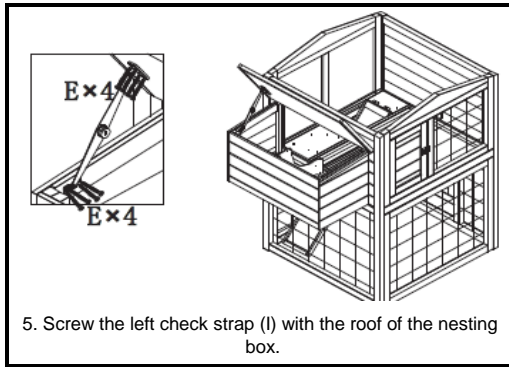

Item No. 55964	natura Chicken hutch	49 x 42 x 31 inch 125 x 107 x 79 cm		
Pos. No.	Description	Measurement	Quantity	Item No.
Pos. 1	Upper front panel 	673 x 472 x 25 mm	1	55964-10
Pos. 2	Upper back panel 	673 x 517 x 25 mm	1	55964-20
Pos. 3	Bottom panel, front/back 	673 x 523 x 25 mm	2	55964-11
Pos. 4	Left side panel 	986 x 716 x 25 mm	1	55964-50
Pos. 5	Right side panel 	986 x 716 x 25 mm	1	55964-51
Pos. 6	Drawer with metal inlay 	670 x 40 x 498 mm	1	55964-70
Pos. 7	Middle floor, backside 	670 x 13 x 191 mm	1	55964-71
Pos. 8	Bottom panel for nest box 	287 x 26 x 543 mm	1	55964-43
Pos. 9	Left panel, nest box 	30 x 306 x 300 mm	1	55964-40
Pos. 10	Right panel, nest box 	30 x 306 x 300 mm	1	55964-41
Pos. 11	Back panel, nest box 	30 x 280 x 546 mm	1	55961-42
Pos. 12	Roof plate of nesting box 	326 x 18 x 636 mm	1	55961-44
Pos. 13	Middle partition wall, nest box 	288 x 248 x 5 mm	1	55964-45
Pos. 14	Roof ridge 	69 x 45 x 792 mm	1	55964-92
Pos. 15	Ramp 	760 x 20 x 158 mm	1	55694-60
Pos. 16	Roof plate, left 	407 x 18 x 766 mm	1	55964-90
Pos. 17	Roof plate, right 	407 x 18 x 766 mm	1	55964-91
Pos. 18	Roosting Pole 	40 x 40 x 687 mm	1	55964-30

Small parts			
A	Carriage bolt with nut 	M6 x 60	5
B		M6 x 45	5
C	Countersunk screw 	M4 x 50	17
D		M4 x 25	4
E		M3 x 16	49
F		M3 x 12	3
	Check strap, right 		1
	Check strap, left 		2

-