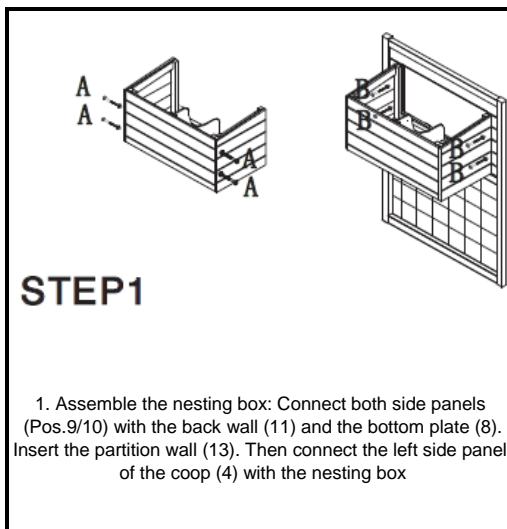

Item No. 55964	natura Chicken hutch	49 x 42 x 31 inch 125 x 107 x 79 cm		
Pos. No.	Description	Measurement	Quantity	Item No.
Pos. 1	Upper front panel 	673 x 472 x 25 mm	1	55964-10
Pos. 2	Upper back panel 	673 x 517 x 25 mm	1	55964-20
Pos. 3	Bottom panel, front/back 	673 x 523 x 25 mm	2	55964-11
Pos. 4	Left side panel 	986 x 716 x 25 mm	1	55964-50
Pos. 5	Right side panel 	986 x 716 x 25 mm	1	55964-51
Pos. 6	Drawer with metal inlay 	670 x 40 x 498 mm	1	55964-70
Pos. 7	Middle floor, backside 	670 x 13 x 191 mm	1	55964-71
Pos. 8	Bottom panel for nest box 	287 x 26 x 543 mm	1	55964-43
Pos. 9	Left panel, nest box 	30 x 306 x 300 mm	1	55964-40
Pos. 10	Right panel, nest box 	30 x 306 x 300 mm	1	55964-41
Pos. 11	Back panel, nest box 	30 x 280 x 546 mm	1	55961-42
Pos. 12	Roof plate of nesting box 	326 x 18 x 636 mm	1	55961-44
Pos. 13	Middle partition wall, nest box 	288 x 248 x 5 mm	1	55964-45
Pos. 14	Roof ridge 	69 x 45 x 792 mm	1	55964-92
Pos. 15	Ramp 	760 x 20 x 158 mm	1	55694-60
Pos. 16	Roof plate, left 	407 x 18 x 766 mm	1	55964-90
Pos. 17	Roof plate, right 	407 x 18 x 766 mm	1	55964-91
Pos. 18	Roosting Pole 	40 x 40 x 687 mm	1	55964-30

Small parts			
A	Carriage bolt with nut 	M6 x 60	5
B		M6 x 45	5
C	Countersunk screw 	M4 x 50	17
D		M4 x 25	4
E		M3 x 16	49
F		M3 x 12	3
	Check strap, right 		1
	Check strap, left 		2

-