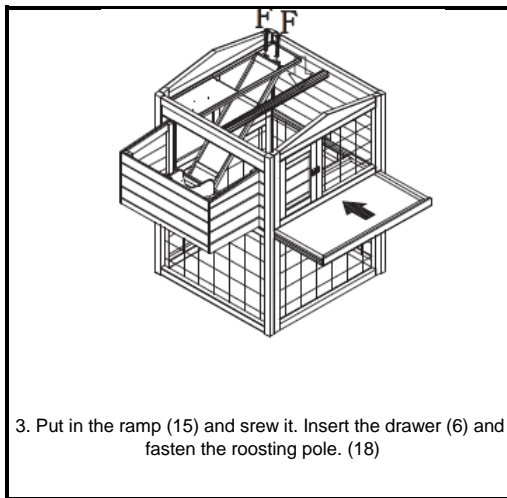

Item No. 55964	natura Chicken hutch	49 x 42 x 31 inch 125 x 107 x 79 cm		
Pos. No.	Description	Measurement	Quantity	Item No.
Pos. 1	Upper front panel 	673 x 472 x 25 mm	1	55964-10
Pos. 2	Upper back panel 	673 x 517 x 25 mm	1	55964-20
Pos. 3	Bottom panel, front/back 	673 x 523 x 25 mm	2	55964-11
Pos. 4	Left side panel 	986 x 716 x 25 mm	1	55964-50
Pos. 5	Right side panel 	986 x 716 x 25 mm	1	55964-51
Pos. 6	Drawer with metal inlay 	670 x 40 x 498 mm	1	55964-70
Pos. 7	Middle floor, backside 	670 x 13 x 191 mm	1	55964-71
Pos. 8	Bottom panel for nest box 	287 x 26 x 543 mm	1	55964-43
Pos. 9	Left panel, nest box 	30 x 306 x 300 mm	1	55964-40
Pos. 10	Right panel, nest box 	30 x 306 x 300 mm	1	55964-41
Pos. 11	Back panel, nest box 	30 x 280 x 546 mm	1	55961-42
Pos. 12	Roof plate of nesting box 	326 x 18 x 636 mm	1	55961-44
Pos. 13	Middle partition wall, nest box 	288 x 248 x 5 mm	1	55964-45
Pos. 14	Roof ridge 	69 x 45 x 792 mm	1	55964-92
Pos. 15	Ramp 	760 x 20 x 158 mm	1	55694-60
Pos. 16	Roof plate, left 	407 x 18 x 766 mm	1	55964-90
Pos. 17	Roof plate, right 	407 x 18 x 766 mm	1	55964-91
Pos. 18	Roosting Pole 	40 x 40 x 687 mm	1	55964-30

Small parts			
A	Carriage bolt with nut 	M6 x 60	5
B		M6 x 45	5
C	Countersunk screw 	M4 x 50	17
D		M4 x 25	4
E		M3 x 16	49
F		M3 x 12	3
	Check strap, right 		1
	Check strap, left 		2

-