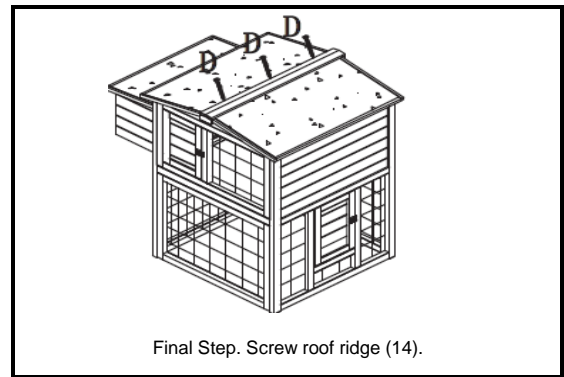

Item No. 55964	natura Chicken hutch	49 x 42 x 31 inch 125 x 107 x 79 cm		
Pos. No.	Description	Measurement	Quantity	Item No.
Pos. 1	Upper front panel 	673 x 472 x 25 mm	1	55964-10
Pos. 2	Upper back panel 	673 x 517 x 25 mm	1	55964-20
Pos. 3	Bottom panel, front/back 	673 x 523 x 25 mm	2	55964-11
Pos. 4	Left side panel 	986 x 716 x 25 mm	1	55964-50
Pos. 5	Right side panel 	986 x 716 x 25 mm	1	55964-51
Pos. 6	Drawer with metal inlay 	670 x 40 x 498 mm	1	55964-70
Pos. 7	Middle floor, backside 	670 x 13 x 191 mm	1	55964-71
Pos. 8	Bottom panel for nest box 	287 x 26 x 543 mm	1	55964-43
Pos. 9	Left panel, nest box 	30 x 306 x 300 mm	1	55964-40
Pos. 10	Right panel, nest box 	30 x 306 x 300 mm	1	55964-41
Pos. 11	Back panel, nest box 	30 x 280 x 546 mm	1	55961-42
Pos. 12	Roof plate of nesting box 	326 x 18 x 636 mm	1	55961-44
Pos. 13	Middle partition wall, nest box 	288 x 248 x 5 mm	1	55964-45
Pos. 14	Roof ridge 	69 x 45 x 792 mm	1	55964-92
Pos. 15	Ramp 	760 x 20 x 158 mm	1	55694-60
Pos. 16	Roof plate, left 	407 x 18 x 766 mm	1	55964-90
Pos. 17	Roof plate, right 	407 x 18 x 766 mm	1	55964-91
Pos. 18	Roosting Pole 	40 x 40 x 687 mm	1	55964-30

Small parts			
A	Carriage bolt with nut 	M6 x 60	5
B		M6 x 45	5
C	Countersunk screw 	M4 x 50	17
D		M4 x 25	4
E		M3 x 16	49
F		M3 x 12	3
	Check strap, right 		1
	Check strap, left 		2

-