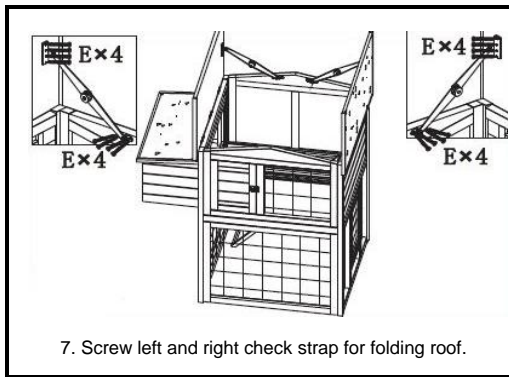

Item No. 55964	natura Chicken hutch	49 x 42 x 31 inch 125 x 107 x 79 cm		
Pos. No.	Description	Measurement	Quantity	Item No.
Pos. 1	Upper front panel 	673 x 472 x 25 mm	1	55964-10
Pos. 2	Upper back panel 	673 x 517 x 25 mm	1	55964-20
Pos. 3	Bottom panel, front/back 	673 x 523 x 25 mm	2	55964-11
Pos. 4	Left side panel 	986 x 716 x 25 mm	1	55964-50
Pos. 5	Right side panel 	986 x 716 x 25 mm	1	55964-51
Pos. 6	Drawer with metal inlay 	670 x 40 x 498 mm	1	55964-70
Pos. 7	Middle floor, backside 	670 x 13 x 191 mm	1	55964-71
Pos. 8	Bottom panel for nest box 	287 x 26 x 543 mm	1	55964-43
Pos. 9	Left panel, nest box 	30 x 306 x 300 mm	1	55964-40
Pos. 10	Right panel, nest box 	30 x 306 x 300 mm	1	55964-41
Pos. 11	Back panel, nest box 	30 x 280 x 546 mm	1	55961-42
Pos. 12	Roof plate of nesting box 	326 x 18 x 636 mm	1	55961-44
Pos. 13	Middle partition wall, nest box 	288 x 248 x 5 mm	1	55964-45
Pos. 14	Roof ridge 	69 x 45 x 792 mm	1	55964-92
Pos. 15	Ramp 	760 x 20 x 158 mm	1	55694-60
Pos. 16	Roof plate, left 	407 x 18 x 766 mm	1	55964-90
Pos. 17	Roof plate, right 	407 x 18 x 766 mm	1	55964-91
Pos. 18	Roosting Pole 	40 x 40 x 687 mm	1	55964-30

Small parts			
A	Carriage bolt with nut 	M6 x 60	5
B		M6 x 45	5
C	Countersunk screw 	M4 x 50	17
D		M4 x 25	4
E		M3 x 16	49
F		M3 x 12	3
	Check strap, right 		1
	Check strap, left 		2

-