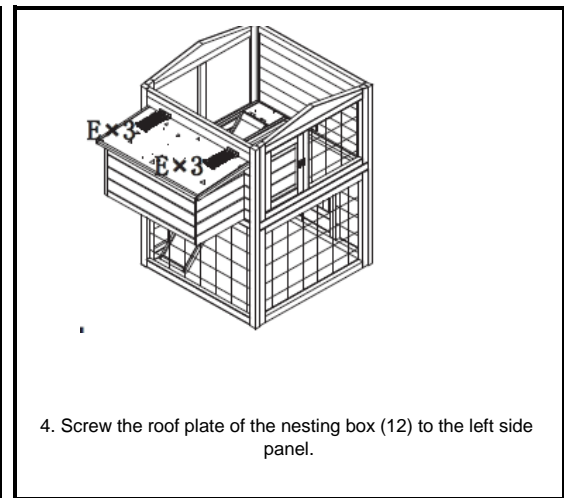

Item No. 55964	natura Chicken hutch	49 x 42 x 31 inch 125 x 107 x 79 cm		
Pos. No.	Description	Measurement	Quantity	Item No.
Pos. 1	Upper front panel 	673 x 472 x 25 mm	1	55964-10
Pos. 2	Upper back panel 	673 x 517 x 25 mm	1	55964-20
Pos. 3	Bottom panel, front/back 	673 x 523 x 25 mm	2	55964-11
Pos. 4	Left side panel 	986 x 716 x 25 mm	1	55964-50
Pos. 5	Right side panel 	986 x 716 x 25 mm	1	55964-51
Pos. 6	Drawer with metal inlay 	670 x 40 x 498 mm	1	55964-70
Pos. 7	Middle floor, backside 	670 x 13 x 191 mm	1	55964-71
Pos. 8	Bottom panel for nest box 	287 x 26 x 543 mm	1	55964-43
Pos. 9	Left panel, nest box 	30 x 306 x 300 mm	1	55964-40
Pos. 10	Right panel, nest box 	30 x 306 x 300 mm	1	55964-41
Pos. 11	Back panel, nest box 	30 x 280 x 546 mm	1	55961-42
Pos. 12	Roof plate of nesting box 	326 x 18 x 636 mm	1	55961-44
Pos. 13	Middle partition wall, nest box 	288 x 248 x 5 mm	1	55964-45
Pos. 14	Roof ridge 	69 x 45 x 792 mm	1	55964-92
Pos. 15	Ramp 	760 x 20 x 158 mm	1	55694-60
Pos. 16	Roof plate, left 	407 x 18 x 766 mm	1	55964-90
Pos. 17	Roof plate, right 	407 x 18 x 766 mm	1	55964-91
Pos. 18	Roosting Pole 	40 x 40 x 687 mm	1	55964-30

Small parts			
A	Carriage bolt with nut 	M6 x 60	5
B		M6 x 45	5
C	Countersunk screw 	M4 x 50	17
D		M4 x 25	4
E		M3 x 16	49
F		M3 x 12	3
	Check strap, right 		1
	Check strap, left 		2

-