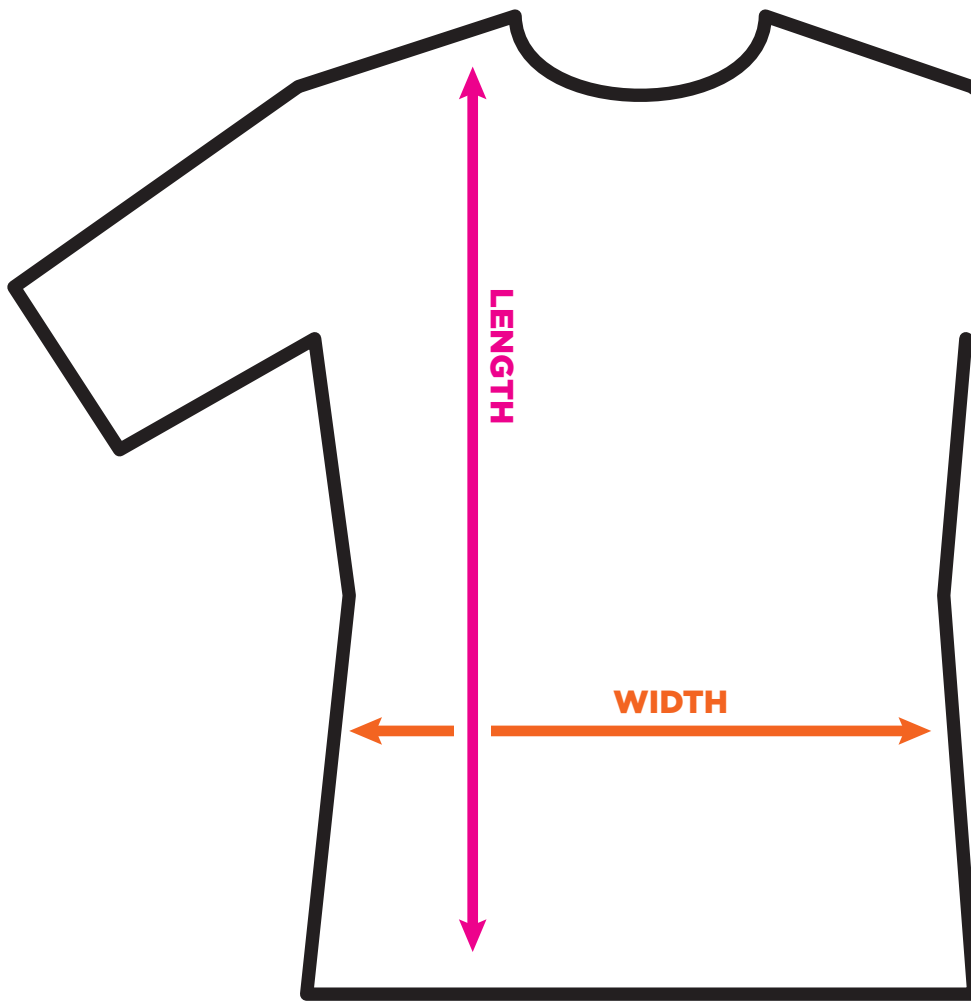

SHIRT SIZE CHART

Updated July 2, 2017

- 2 cm
- 3 cm
- 4 cm
- 5 cm
- 6 cm
- 7 cm
- 8 cm
- 9 cm
- 10 cm
- 11 cm
- 12 cm
- 13 cm
- 14 cm
- 15 cm
- 16 cm
- 17 cm
- 18 cm
- 19 cm
- 20 cm
- 21 cm
- 22 cm
- 23 cm
- 24 cm
- 25 cm
- 26 cm
- 27 cm

GILDAN 2000 Unisex / Mens

	SML	MED	LRG	X-LRG	2X-LRG	3X-LRG	4X-LRG
WIDTH	46	51	56	61	66	71	76
LENGTH	71	74	76	79	81	84	86

Measurements are in centimeters

SHIRT SIZE CHART

Updated July 2, 2017

- _____ 2 cm
- _____ 3 cm
- _____ 4 cm
- _____ 5 cm
- _____ 6 cm
- _____ 7 cm
- _____ 8 cm
- _____ 9 cm
- _____ 10 cm
- _____ 11 cm
- _____ 12 cm
- _____ 13 cm
- _____ 14 cm
- _____ 15 cm
- _____ 16 cm
- _____ 17 cm
- _____ 18 cm
- _____ 19 cm
- _____ 20 cm
- _____ 21 cm
- _____ 22 cm
- _____ 23 cm
- _____ 24 cm
- _____ 25 cm
- _____ 26 cm
- _____ 27 cm

GILDAN 2000L Fitted / Womens

	X-SML	SML	MED	LRG	X-LRG	2X-LRG	3X-LRG
WIDTH	41	46	51	56	61	66	71
LENGTH	60	64	66	69	71	74	76

Measurements are in centimeters

SHIRT SIZE CHART

Updated July 2, 2017

- 2 cm
- 3 cm
- 4 cm
- 5 cm
- 6 cm
- 7 cm
- 8 cm
- 9 cm
- 10 cm
- 11 cm
- 12 cm
- 13 cm
- 14 cm
- 15 cm
- 16 cm
- 17 cm
- 18 cm
- 19 cm
- 20 cm
- 21 cm
- 22 cm
- 23 cm
- 24 cm
- 25 cm
- 26 cm
- 27 cm

ANVIL 980

Unisex / Mens

	SML	MED	LRG	X-LRG	2X-LRG	3X-LRG
WIDTH	46	51	56	61	66	71
LENGTH	69	71	74	76	79	81

Measurements are in centimeters

SHIRT SIZE CHART

Updated July 2, 2017

- 2 cm
- 3 cm
- 4 cm
- 5 cm
- 6 cm
- 7 cm
- 8 cm
- 9 cm
- 10 cm
- 11 cm
- 12 cm
- 13 cm
- 14 cm
- 15 cm
- 16 cm
- 17 cm
- 18 cm
- 19 cm
- 20 cm
- 21 cm
- 22 cm
- 23 cm
- 24 cm
- 25 cm
- 26 cm
- 27 cm