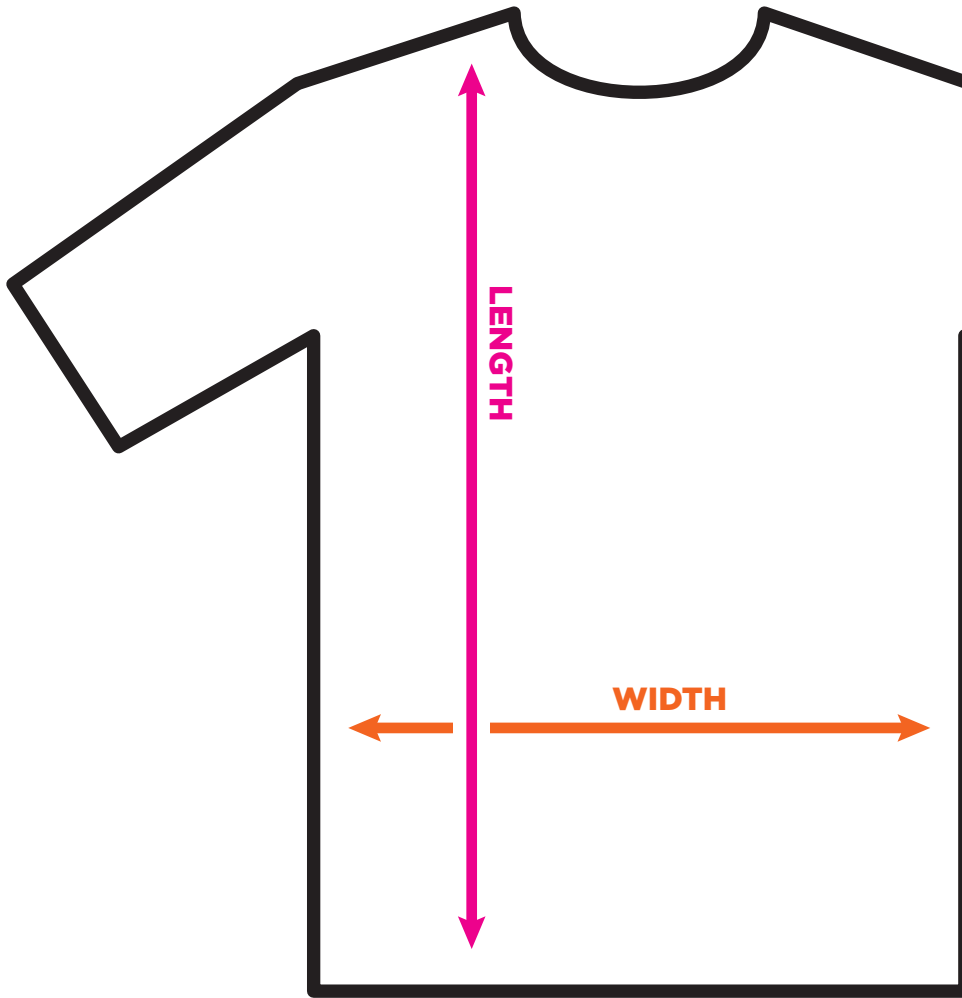

SHIRT SIZE CHART

Updated July 2, 2017

- 2 cm
- 3 cm
- 4 cm
- 5 cm
- 6 cm
- 7 cm
- 8 cm
- 9 cm
- 10 cm
- 11 cm
- 12 cm
- 13 cm
- 14 cm
- 15 cm
- 16 cm
- 17 cm
- 18 cm
- 19 cm
- 20 cm
- 21 cm
- 22 cm
- 23 cm
- 24 cm
- 25 cm
- 26 cm
- 27 cm

GILDAN 2000 Unisex / Mens

	SML	MED	LRG	X-LRG	2X-LRG	3X-LRG	4X-LRG
WIDTH	46	51	56	61	66	71	76
LENGTH	71	74	76	79	81	84	86

Measurements are in centimeters

SHIRT SIZE CHART

Updated July 2, 2017

- _____ 2 cm
- _____ 3 cm
- _____ 4 cm
- _____ 5 cm
- _____ 6 cm
- _____ 7 cm
- _____ 8 cm
- _____ 9 cm
- _____ 10 cm
- _____ 11 cm
- _____ 12 cm
- _____ 13 cm
- _____ 14 cm
- _____ 15 cm
- _____ 16 cm
- _____ 17 cm
- _____ 18 cm
- _____ 19 cm
- _____ 20 cm
- _____ 21 cm
- _____ 22 cm
- _____ 23 cm
- _____ 24 cm
- _____ 25 cm
- _____ 26 cm
- _____ 27 cm

GILDAN 2000L Fitted / Womens

	X-SML	SML	MED	LRG	X-LRG	2X-LRG	3X-LRG
WIDTH	41	46	51	56	61	66	71
LENGTH	60	64	66	69	71	74	76

Measurements are in centimeters

SHIRT SIZE CHART

Updated July 2, 2017

- 2 cm
- 3 cm
- 4 cm
- 5 cm
- 6 cm
- 7 cm
- 8 cm
- 9 cm
- 10 cm
- 11 cm
- 12 cm
- 13 cm
- 14 cm
- 15 cm
- 16 cm
- 17 cm
- 18 cm
- 19 cm
- 20 cm
- 21 cm
- 22 cm
- 23 cm
- 24 cm
- 25 cm
- 26 cm
- 27 cm

ANVIL 980

Unisex / Mens

	SML	MED	LRG	X-LRG	2X-LRG	3X-LRG
WIDTH	46	51	56	61	66	71
LENGTH	69	71	74	76	79	81

Measurements are in centimeters

SHIRT SIZE CHART

Updated July 2, 2017

- 2 cm
- 3 cm
- 4 cm
- 5 cm
- 6 cm
- 7 cm
- 8 cm
- 9 cm
- 10 cm
- 11 cm
- 12 cm
- 13 cm
- 14 cm
- 15 cm
- 16 cm
- 17 cm
- 18 cm
- 19 cm
- 20 cm
- 21 cm
- 22 cm
- 23 cm
- 24 cm
- 25 cm
- 26 cm
- 27 cm