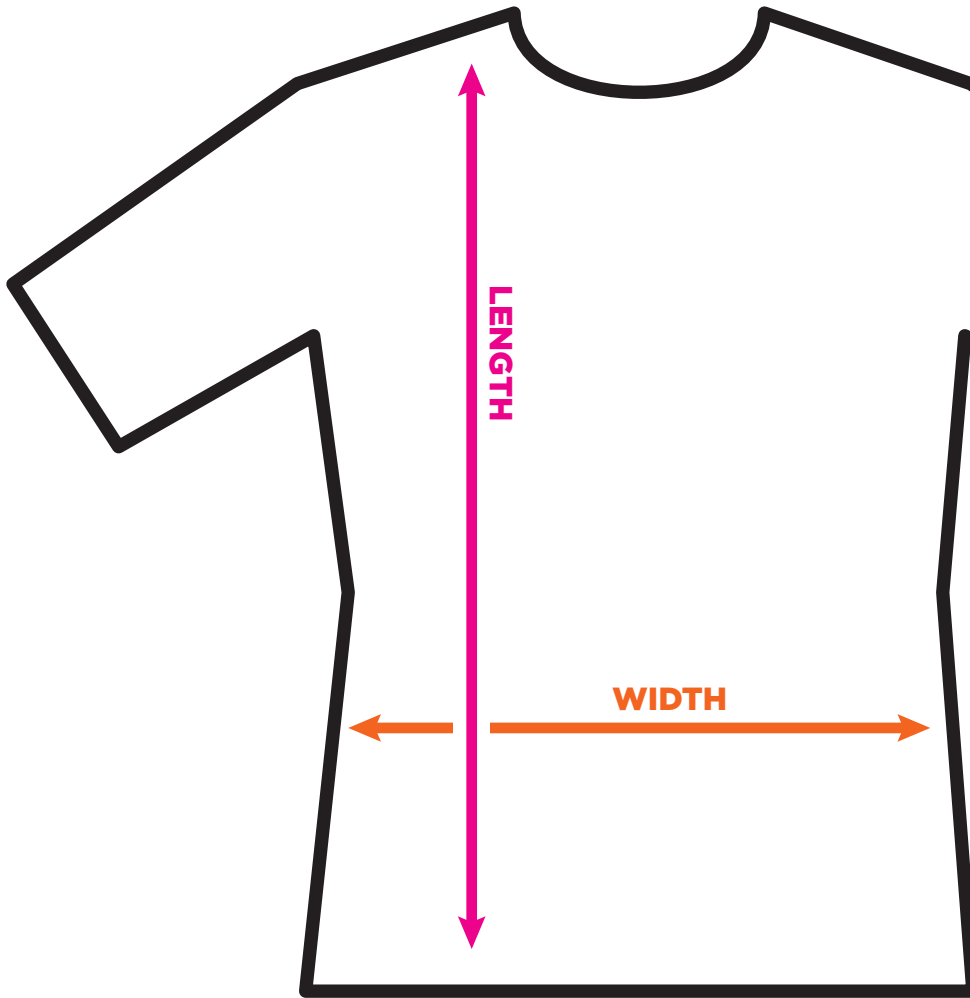

GILDAN 2000L Fitted / Womens

	X-SML	SML	MED	LRG	X-LRG	2X-LRG	3X-LRG
WIDTH	41	46	51	56	61	66	71
LENGTH	60	64	66	69	71	74	76

Measurements are in centimeters

SHIRT SIZE CHART

Updated July 2, 2017

- 2 cm
- 3 cm
- 4 cm
- 5 cm
- 6 cm
- 7 cm
- 8 cm
- 9 cm
- 10 cm
- 11 cm
- 12 cm
- 13 cm
- 14 cm
- 15 cm
- 16 cm
- 17 cm
- 18 cm
- 19 cm
- 20 cm
- 21 cm
- 22 cm
- 23 cm
- 24 cm
- 25 cm
- 26 cm
- 27 cm

ANVIL 980

Unisex / Mens

	SML	MED	LRG	X-LRG	2X-LRG	3X-LRG
WIDTH	46	51	56	61	66	71
LENGTH	69	71	74	76	79	81

Measurements are in centimeters

SHIRT SIZE CHART

Updated July 2, 2017

- 2 cm
- 3 cm
- 4 cm
- 5 cm
- 6 cm
- 7 cm
- 8 cm
- 9 cm
- 10 cm
- 11 cm
- 12 cm
- 13 cm
- 14 cm
- 15 cm
- 16 cm
- 17 cm
- 18 cm
- 19 cm
- 20 cm
- 21 cm
- 22 cm
- 23 cm
- 24 cm
- 25 cm
- 26 cm
- 27 cm

ANVIL 880 Fitted / Womens

	SML	MED	LRG	X-LRG	2X-LRG
WIDTH	44	49	54	59	64
LENGTH	65	66	69	71	72

Measurements are in centimeters

SHIRT SIZE CHART

Updated July 2, 2017

- _____ 2 cm
- _____ 3 cm
- _____ 4 cm
- _____ 5 cm
- _____ 6 cm
- _____ 7 cm
- _____ 8 cm
- _____ 9 cm
- _____ 10 cm
- _____ 11 cm
- _____ 12 cm
- _____ 13 cm
- _____ 14 cm
- _____ 15 cm
- _____ 16 cm
- _____ 17 cm
- _____ 18 cm
- _____ 19 cm
- _____ 20 cm
- _____ 21 cm
- _____ 22 cm
- _____ 23 cm
- _____ 24 cm
- _____ 25 cm
- _____ 26 cm
- _____ 27 cm

BELLA + CANVAS 3001 Unisex / Mens

	SML	MED	LRG	X-LRG	2X-LRG	3X-LRG	4X-LRG
WIDTH	46	51	56	61	66	71	76
LENGTH	71	74	76	79	81	84	86

Measurements are in centimeters

SHIRT SIZE CHART

Updated July 2, 2017

- _____ 2 cm
- _____ 3 cm
- _____ 4 cm
- _____ 5 cm
- _____ 6 cm
- _____ 7 cm
- _____ 8 cm
- _____ 9 cm
- _____ 10 cm
- _____ 11 cm
- _____ 12 cm
- _____ 13 cm
- _____ 14 cm
- _____ 15 cm
- _____ 16 cm
- _____ 17 cm
- _____ 18 cm
- _____ 19 cm
- _____ 20 cm
- _____ 21 cm
- _____ 22 cm
- _____ 23 cm
- _____ 24 cm
- _____ 25 cm
- _____ 26 cm
- _____ 27 cm