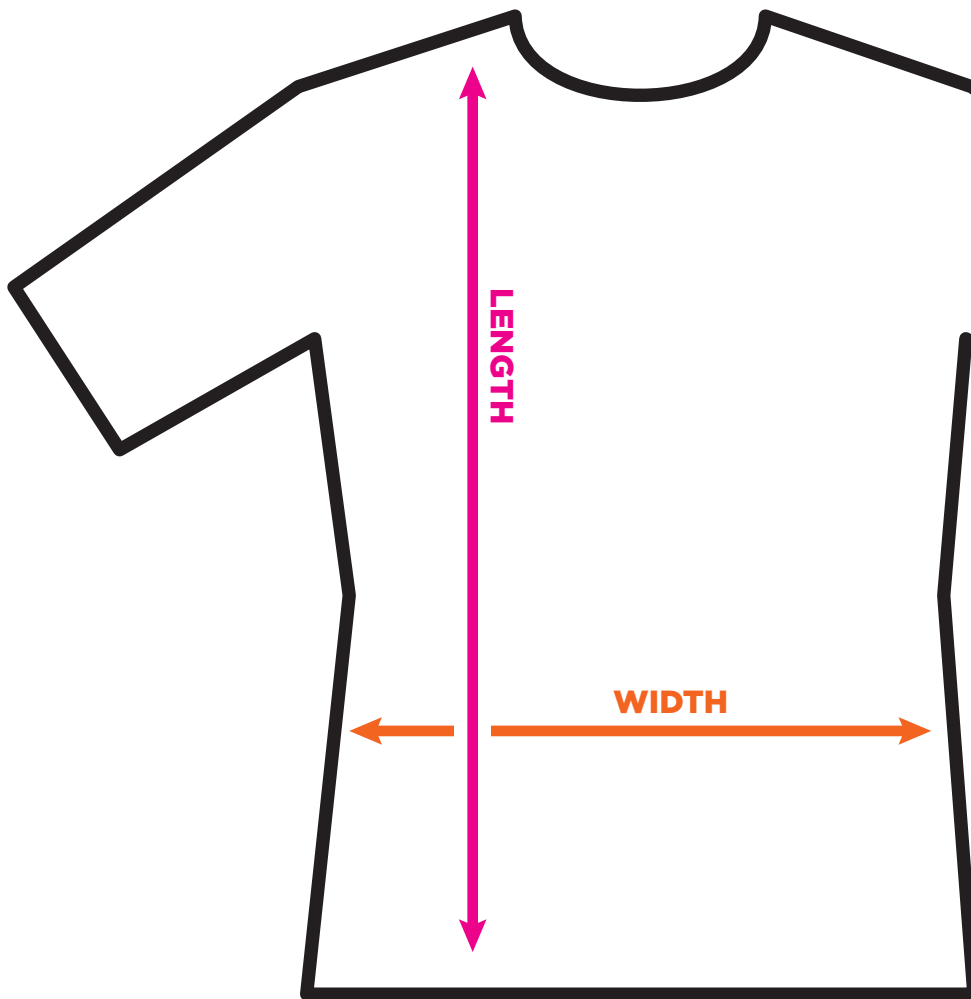

GILDAN 2000L Fitted / Womens

	X-SML	SML	MED	LRG	X-LRG	2X-LRG	3X-LRG
WIDTH	41	46	51	56	61	66	71
LENGTH	60	64	66	69	71	74	76

Measurements are in centimeters

SHIRT SIZE CHART

Updated July 2, 2017

- 2 cm
- 3 cm
- 4 cm
- 5 cm
- 6 cm
- 7 cm
- 8 cm
- 9 cm
- 10 cm
- 11 cm
- 12 cm
- 13 cm
- 14 cm
- 15 cm
- 16 cm
- 17 cm
- 18 cm
- 19 cm
- 20 cm
- 21 cm
- 22 cm
- 23 cm
- 24 cm
- 25 cm
- 26 cm
- 27 cm

ANVIL 980

Unisex / Mens

	SML	MED	LRG	X-LRG	2X-LRG	3X-LRG
WIDTH	46	51	56	61	66	71
LENGTH	69	71	74	76	79	81

Measurements are in centimeters

SHIRT SIZE CHART

Updated July 2, 2017

- 2 cm
- 3 cm
- 4 cm
- 5 cm
- 6 cm
- 7 cm
- 8 cm
- 9 cm
- 10 cm
- 11 cm
- 12 cm
- 13 cm
- 14 cm
- 15 cm
- 16 cm
- 17 cm
- 18 cm
- 19 cm
- 20 cm
- 21 cm
- 22 cm
- 23 cm
- 24 cm
- 25 cm
- 26 cm
- 27 cm

ANVIL 880 Fitted / Womens

	SML	MED	LRG	X-LRG	2X-LRG
WIDTH	44	49	54	59	64
LENGTH	65	66	69	71	72

Measurements are in centimeters

SHIRT SIZE CHART

Updated July 2, 2017

- _____ 2 cm
- _____ 3 cm
- _____ 4 cm
- _____ 5 cm
- _____ 6 cm
- _____ 7 cm
- _____ 8 cm
- _____ 9 cm
- _____ 10 cm
- _____ 11 cm
- _____ 12 cm
- _____ 13 cm
- _____ 14 cm
- _____ 15 cm
- _____ 16 cm
- _____ 17 cm
- _____ 18 cm
- _____ 19 cm
- _____ 20 cm
- _____ 21 cm
- _____ 22 cm
- _____ 23 cm
- _____ 24 cm
- _____ 25 cm
- _____ 26 cm
- _____ 27 cm

BELLA + CANVAS 3001 Unisex / Mens

	SML	MED	LRG	X-LRG	2X-LRG	3X-LRG	4X-LRG
WIDTH	46	51	56	61	66	71	76
LENGTH	71	74	76	79	81	84	86

Measurements are in centimeters

SHIRT SIZE CHART

Updated July 2, 2017

- _____ 2 cm
- _____ 3 cm
- _____ 4 cm
- _____ 5 cm
- _____ 6 cm
- _____ 7 cm
- _____ 8 cm
- _____ 9 cm
- _____ 10 cm
- _____ 11 cm
- _____ 12 cm
- _____ 13 cm
- _____ 14 cm
- _____ 15 cm
- _____ 16 cm
- _____ 17 cm
- _____ 18 cm
- _____ 19 cm
- _____ 20 cm
- _____ 21 cm
- _____ 22 cm
- _____ 23 cm
- _____ 24 cm
- _____ 25 cm
- _____ 26 cm
- _____ 27 cm