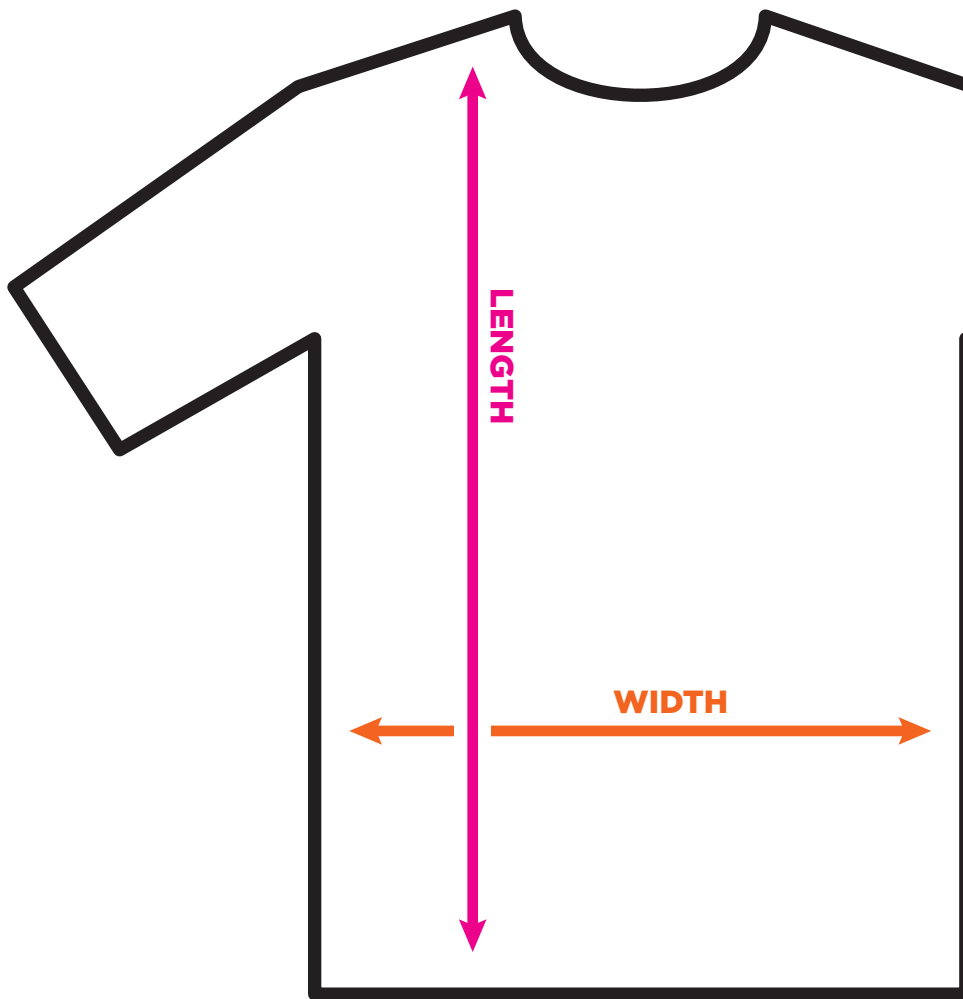

GILDAN 2000L Fitted / Womens

	X-SML	SML	MED	LRG	X-LRG	2X-LRG	3X-LRG
WIDTH	41	46	51	56	61	66	71
LENGTH	60	64	66	69	71	74	76

Measurements are in centimeters

SHIRT SIZE CHART

Updated July 2, 2017

- 2 cm
- 3 cm
- 4 cm
- 5 cm
- 6 cm
- 7 cm
- 8 cm
- 9 cm
- 10 cm
- 11 cm
- 12 cm
- 13 cm
- 14 cm
- 15 cm
- 16 cm
- 17 cm
- 18 cm
- 19 cm
- 20 cm
- 21 cm
- 22 cm
- 23 cm
- 24 cm
- 25 cm
- 26 cm
- 27 cm

ANVIL 980

Unisex / Mens

	SML	MED	LRG	X-LRG	2X-LRG	3X-LRG
WIDTH	46	51	56	61	66	71
LENGTH	69	71	74	76	79	81

Measurements are in centimeters

SHIRT SIZE CHART

Updated July 2, 2017

- 2 cm
- 3 cm
- 4 cm
- 5 cm
- 6 cm
- 7 cm
- 8 cm
- 9 cm
- 10 cm
- 11 cm
- 12 cm
- 13 cm
- 14 cm
- 15 cm
- 16 cm
- 17 cm
- 18 cm
- 19 cm
- 20 cm
- 21 cm
- 22 cm
- 23 cm
- 24 cm
- 25 cm
- 26 cm
- 27 cm

ANVIL 880 Fitted / Womens

	SML	MED	LRG	X-LRG	2X-LRG
WIDTH	44	49	54	59	64
LENGTH	65	66	69	71	72

Measurements are in centimeters

SHIRT SIZE CHART

Updated July 2, 2017

- _____ 2 cm
- _____ 3 cm
- _____ 4 cm
- _____ 5 cm
- _____ 6 cm
- _____ 7 cm
- _____ 8 cm
- _____ 9 cm
- _____ 10 cm
- _____ 11 cm
- _____ 12 cm
- _____ 13 cm
- _____ 14 cm
- _____ 15 cm
- _____ 16 cm
- _____ 17 cm
- _____ 18 cm
- _____ 19 cm
- _____ 20 cm
- _____ 21 cm
- _____ 22 cm
- _____ 23 cm
- _____ 24 cm
- _____ 25 cm
- _____ 26 cm
- _____ 27 cm

BELLA + CANVAS 3001 Unisex / Mens

	SML	MED	LRG	X-LRG	2X-LRG	3X-LRG	4X-LRG
WIDTH	46	51	56	61	66	71	76
LENGTH	71	74	76	79	81	84	86

Measurements are in centimeters

SHIRT SIZE CHART

Updated July 2, 2017

- _____ 2 cm
- _____ 3 cm
- _____ 4 cm
- _____ 5 cm
- _____ 6 cm
- _____ 7 cm
- _____ 8 cm
- _____ 9 cm
- _____ 10 cm
- _____ 11 cm
- _____ 12 cm
- _____ 13 cm
- _____ 14 cm
- _____ 15 cm
- _____ 16 cm
- _____ 17 cm
- _____ 18 cm
- _____ 19 cm
- _____ 20 cm
- _____ 21 cm
- _____ 22 cm
- _____ 23 cm
- _____ 24 cm
- _____ 25 cm
- _____ 26 cm
- _____ 27 cm