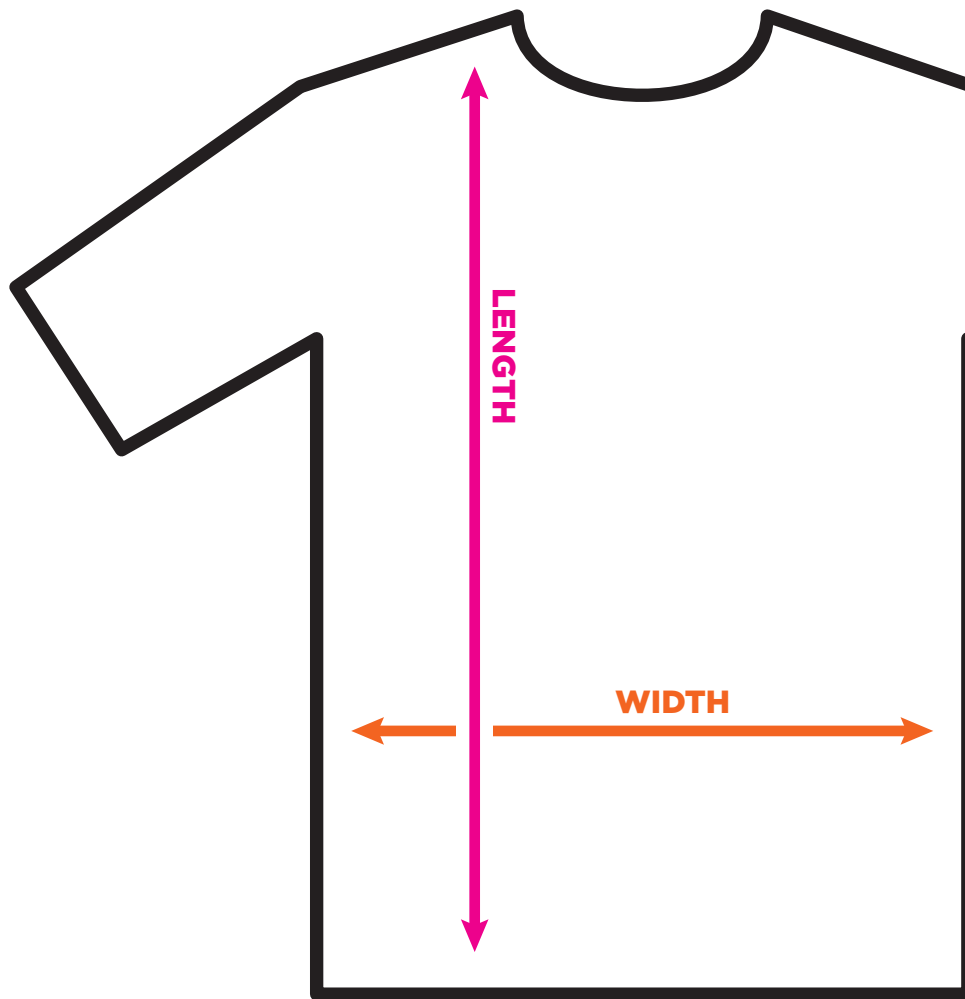

SHIRT SIZE CHART

Updated July 2, 2017

- 2 cm
- 3 cm
- 4 cm
- 5 cm
- 6 cm
- 7 cm
- 8 cm
- 9 cm
- 10 cm
- 11 cm
- 12 cm
- 13 cm
- 14 cm
- 15 cm
- 16 cm
- 17 cm
- 18 cm
- 19 cm
- 20 cm
- 21 cm
- 22 cm
- 23 cm
- 24 cm
- 25 cm
- 26 cm
- 27 cm

GILDAN 2000 Unisex / Mens

	SML	MED	LRG	X-LRG	2X-LRG	3X-LRG	4X-LRG
WIDTH	46	51	56	61	66	71	76
LENGTH	71	74	76	79	81	84	86

Measurements are in centimeters

SHIRT SIZE CHART

Updated July 2, 2017

- _____ 2 cm
- _____ 3 cm
- _____ 4 cm
- _____ 5 cm
- _____ 6 cm
- _____ 7 cm
- _____ 8 cm
- _____ 9 cm
- _____ 10 cm
- _____ 11 cm
- _____ 12 cm
- _____ 13 cm
- _____ 14 cm
- _____ 15 cm
- _____ 16 cm
- _____ 17 cm
- _____ 18 cm
- _____ 19 cm
- _____ 20 cm
- _____ 21 cm
- _____ 22 cm
- _____ 23 cm
- _____ 24 cm
- _____ 25 cm
- _____ 26 cm
- _____ 27 cm

GILDAN 2000L Fitted / Womens

	X-SML	SML	MED	LRG	X-LRG	2X-LRG	3X-LRG
WIDTH	41	46	51	56	61	66	71
LENGTH	60	64	66	69	71	74	76

Measurements are in centimeters

SHIRT SIZE CHART

Updated July 2, 2017

- 2 cm
- 3 cm
- 4 cm
- 5 cm
- 6 cm
- 7 cm
- 8 cm
- 9 cm
- 10 cm
- 11 cm
- 12 cm
- 13 cm
- 14 cm
- 15 cm
- 16 cm
- 17 cm
- 18 cm
- 19 cm
- 20 cm
- 21 cm
- 22 cm
- 23 cm
- 24 cm
- 25 cm
- 26 cm
- 27 cm

ANVIL 980

Unisex / Mens

	SML	MED	LRG	X-LRG	2X-LRG	3X-LRG
WIDTH	46	51	56	61	66	71
LENGTH	69	71	74	76	79	81

Measurements are in centimeters

SHIRT SIZE CHART

Updated July 2, 2017

- 2 cm
- 3 cm
- 4 cm
- 5 cm
- 6 cm
- 7 cm
- 8 cm
- 9 cm
- 10 cm
- 11 cm
- 12 cm
- 13 cm
- 14 cm
- 15 cm
- 16 cm
- 17 cm
- 18 cm
- 19 cm
- 20 cm
- 21 cm
- 22 cm
- 23 cm
- 24 cm
- 25 cm
- 26 cm
- 27 cm