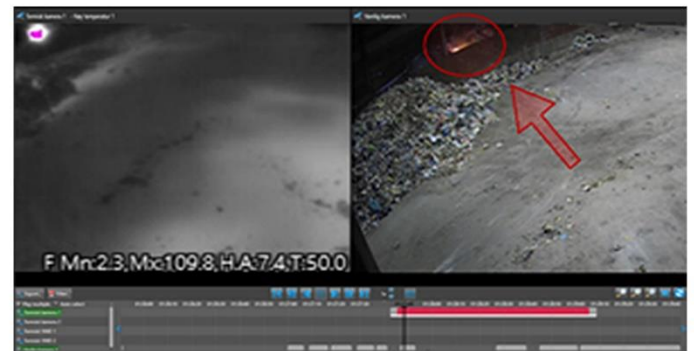

Hvordan fungerer det?

Brann oppdages

Når en brann blir detektert markeres den med en sterk rosa farge i det termiske bildet.

Brann verifiseres

Brannen verifiseres i det optiske bildet fra det samme kameraet. Bildet vil automatisk dukke opp samtidig med det termiske bildet.

Konkurrerende systemer har store utfordringer på å skille mellom «virkelig branner» og en varm «pipe».

Detec bruker en unik videoanalyse slik at vi holde «uønskede alarmer» på et absolutt minimum.

Dette fordi eksospipen på traktoren beveger på seg og kjører rundt, og dette er ikke «normal» karakteristikk ved en brann. Så våre algoritmer eliminerer slike uønskede alarmer.

Å kombinere teknologiene vil resultere i svært godt bilde og kontrast på scenen – forenkler bevegelsesanalyse og verifikasjon

Brukt på avstander opp til ca. 100 meter på grunn av lavere bilde- og deteksjonsoppløsning enn andre radiometriske termiske kameraer

Benyttes for verifikasjon av hendelser i brukergrensesnittet

Termisk, fusjonert og standard videostrøm vil tas opp og kunne spilles av samtidig for å sjekke en hendelse nærmere i etterkant

Fordeler

Kan dekke innendørs arealer med stor takhøyde, lange avstander og støv