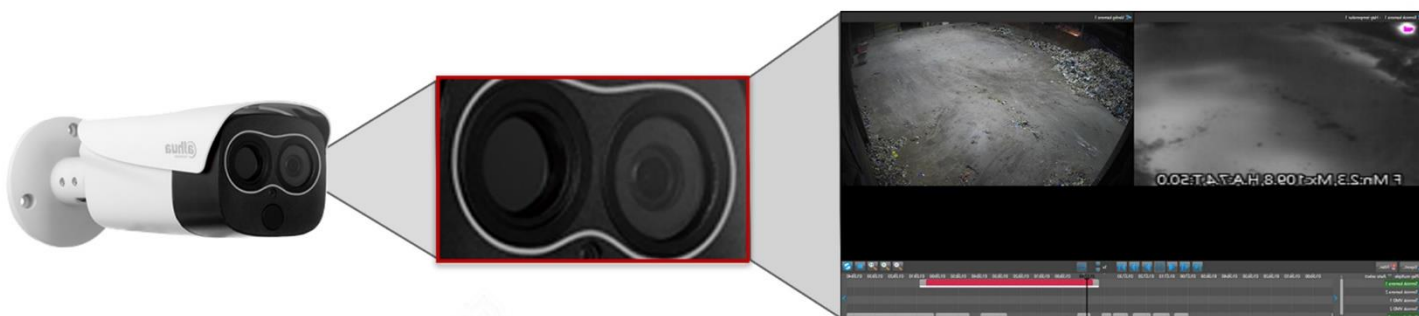

Om oss:

Detec ble etablert i 1981 og utvikler og markedsfører produkter for videoovervåking. Vi er Norges ledende utvikler av programvare for videoovervåking og -analyse, og med 40 års erfaring kan vi garantere profesjonell partner i sikkerhetsbransjen.