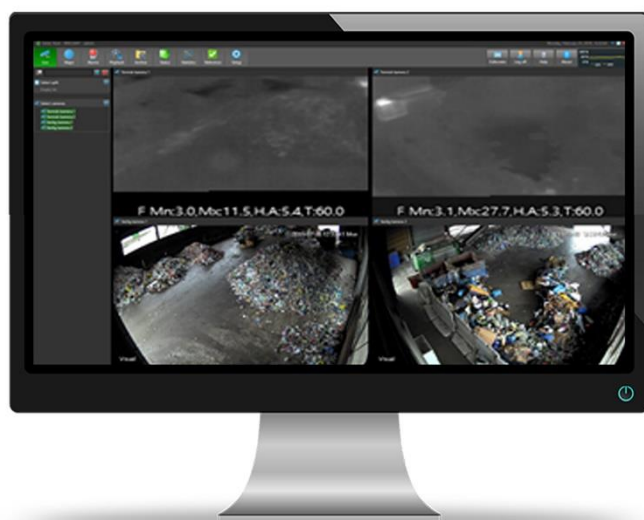

DETEC NEXT FIRE RENOVASJONSANLEGG

Videovervåkning for tidlig branndeteksjon

Løsning for tidlig deteksjon av
branntilløp basert på radiometriske
termiske kameraer og Detec Next VMS
med videoanalyse!

- Detekterer varme og forhindrer
branner før de oppstår!

Hvordan fungerer det?

Brann oppdages

Når en brann blir detektert markeres den med en sterk rosa farge i det termiske bildet.

Brann verifiseres

Brannen verifiseres i det optiske bildet fra det samme kameraet. Bildet vil automatisk dukke opp samtidig med det termiske bildet.

Konkurrerende systemer har store utfordringer på å skille mellom «virkelig branner» og en varm «pipe».

Detec bruker en unik videoanalyse slik at vi holde «uønskede alarmer» på et absolutt minimum.

Dette fordi eksospipen på traktoren beveger på seg og kjører rundt, og dette er ikke «normal» karakteristikk ved en brann. Så våre algoritmer eliminerer slike uønskede alarmer.

Å kombinere teknologiene vil resultere i svært godt bilde og kontrast på scenen – forenkler bevegelsesanalyse og verifikasjon

Brukt på avstander opp til ca. 100 meter på grunn av lavere bilde- og deteksjonsoppløsning enn andre radiometriske termiske kameraer