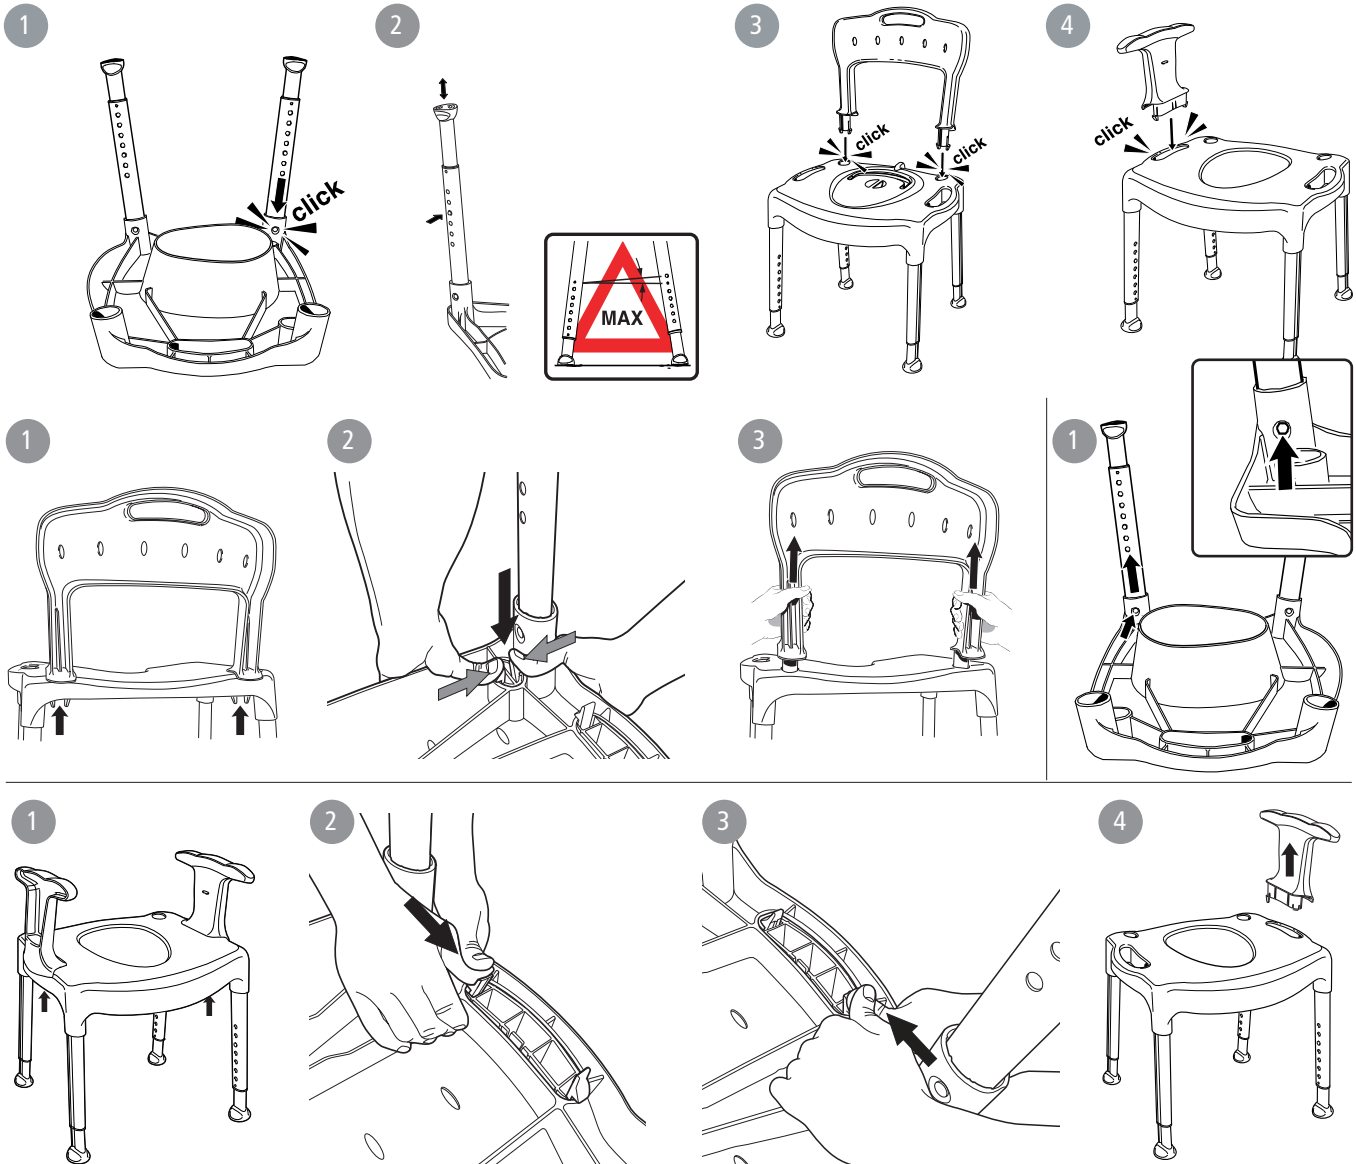

Etac Swift Commode

Etac Swift freestanding

Manual

etac®

78323K 20-08-10

A