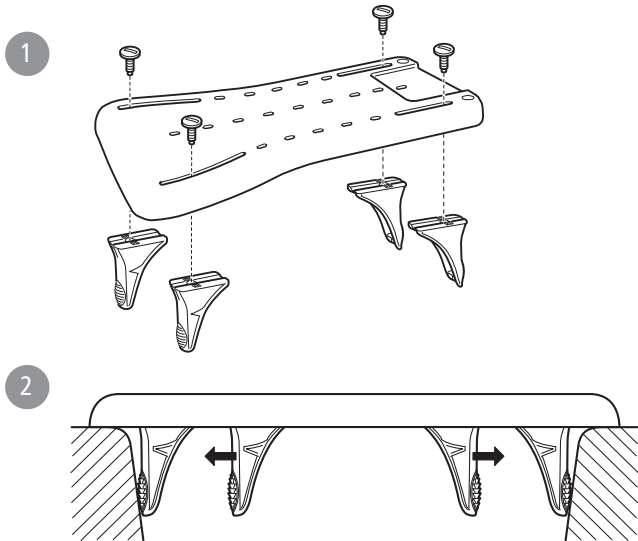

8400 1261

Kantstopp Fresh
Edge stop Fresh
Stopfen Sicherung Fresh

78281D 2017-06-27

Etac Supply Center AB
Långatan 12
SE-334 24 Anderstorp
www.etac.com