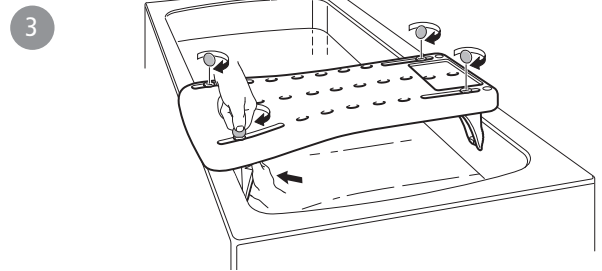

8400 1261

Kantstopp Fresh
Edge stop Fresh
Stopfen Sicherung Fresh

78281D 2017-06-27

Etac Supply Center AB
Långatan 12
SE-334 24 Anderstorp
www.etac.com