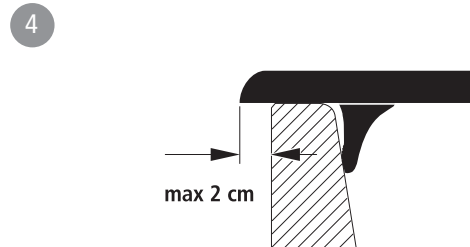

8400 1261

Kantstopp Fresh
Edge stop Fresh
Stopfen Sicherung Fresh

78281D 2017-06-27

Etac Supply Center AB
Långatan 12
SE-334 24 Anderstorp
www.etac.com