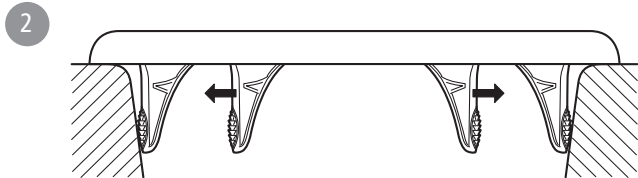

8400 1261

Kantstopp Fresh
Edge stop Fresh
Stopfen Sicherung Fresh

78281D 2017-06-27

Etac Supply Center AB
Långatan 12
SE-334 24 Anderstorp
www.etac.com