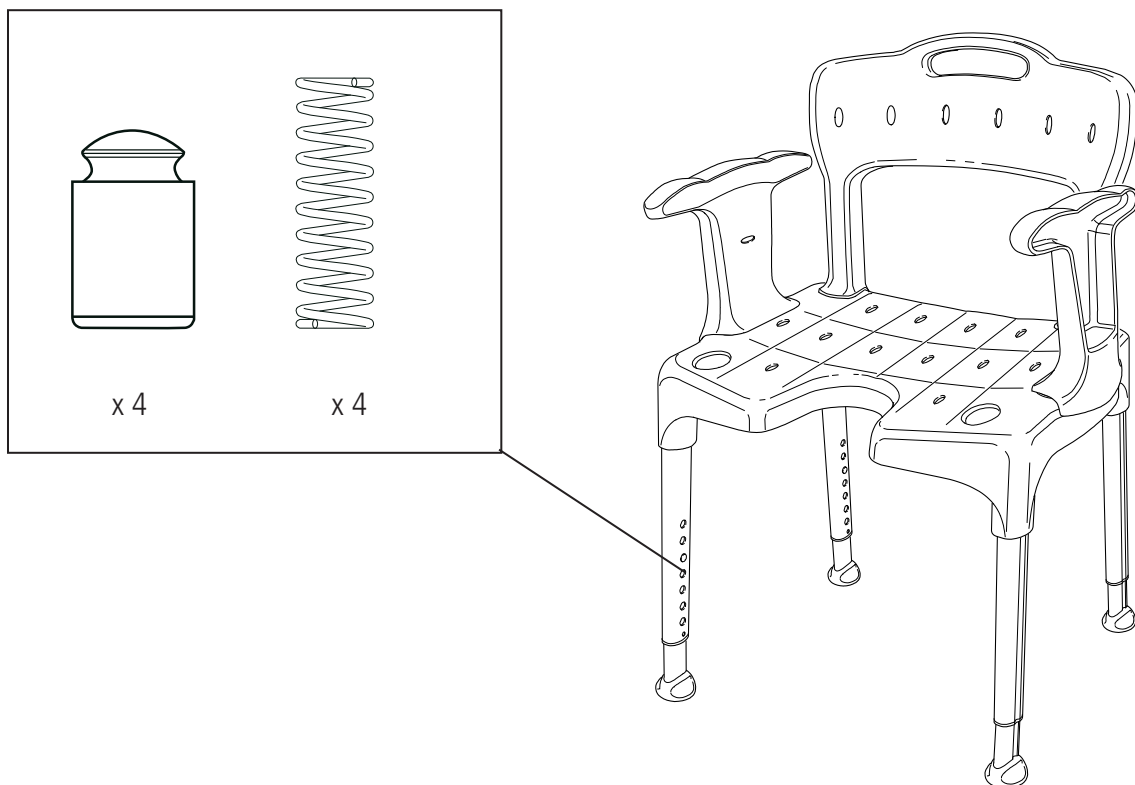

# 8400 5055

Knapp/fjäder, Swift, 4 + 4 st

Knob/spring, Swift, 4 + 4 pcs

Knopf/Feder, Swift, 4 + 4 St

Vi rekommenderar att montering av reservdelar görs av fackman som i sitt dagliga arbete monterar eller rekonditionerar våra eller andra likvärdiga produkter.