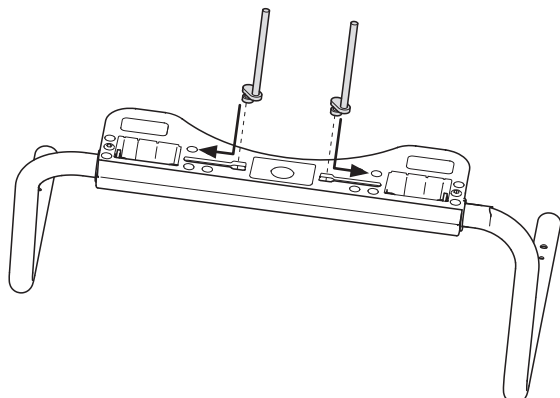

8030 4002

Anpassningsats Hi-Loo/Supporter (fr.o.m. ser nr 79768/80742)

Adjustment kit Hi-Loo/Supporter (from ser no 79768/80742)

Anpassung kit Hi-Loo/supporter (ab Ser Nr 79768/80742)

75108E 13-01-02

1.

4.

2.

5.

3.

6.