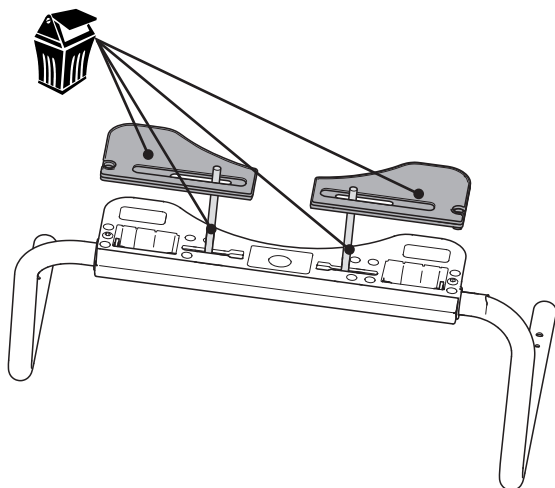

8030 4002

Anpassningsats Hi-Loo/Supporter (fr.o.m. ser nr 79768/80742)

Adjustment kit Hi-Loo/Supporter (from ser no 79768/80742)

Anpassung kit Hi-Loo/supporter (ab Ser Nr 79768/80742)

75108E 13-01-02

1.

4.

2.

5.

3.

6.