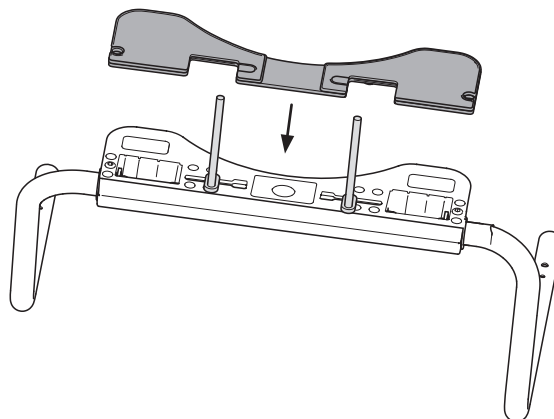

# 8030 4002

Anpassningsats Hi-Loo/Supporter (fr.o.m. ser nr 79768/80742)

Adjustment kit Hi-Loo/Supporter (from ser no 79768/80742)

Anpassung kit Hi-Loo/supporter (ab Ser Nr 79768/80742)

75108E 13-01-02

1.

4.

2.

5.

3.

6.