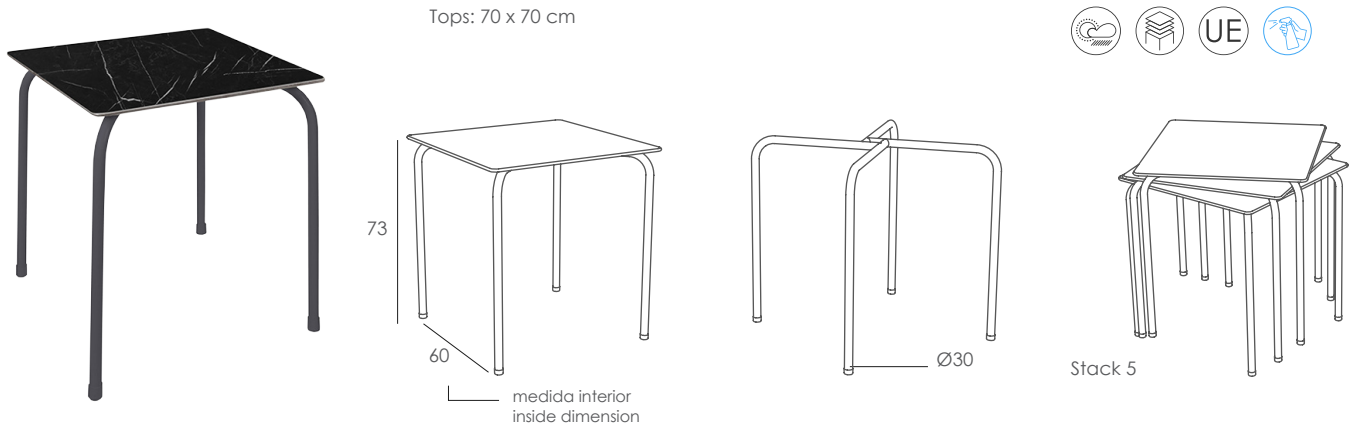

RODAS 70 x 70 cm

ES

Mesa apilable. Tubo de acero lacado. Tablero compacto de alta densidad. Tacos de polipropileno gris. Válido para uso interior y exterior. Producto de uso público. Usar en superficies estables y planas. Limpiar con un paño húmedo con agua jabonosa. Evitar productos de limpieza agresivos.

PO

Mesa empilhavel. Tubo de alumínio lacado. Tampo compacta de alta densidade. Tacos de polipropileno. Produto de uso público. Use em superfícies estáveis e planas. Limpe com pano úmido com água e sabão. Evite produtos de limpeza agressivos.

EN

Stackable table. Lacquered steel tube. High density compact table top. Polypropylene feet. Public use product. Suitable for outdoor and indoor use. Use on stable and flat surfaces. Clean with damp cloth with soapy water. avoid aggressive cleaning products.

FR

Table empilable. Tube acier laqué. Plateau compact à haute densité. Pieds en polypropylène. Pour l'extérieur et l'intérieur. Produit à usage public. Utilisez sur des surfaces stables et plates. Nettoyer avec un chiffon humide et de l'eau savonneuse. évitez les produits de nettoyage agressifs.