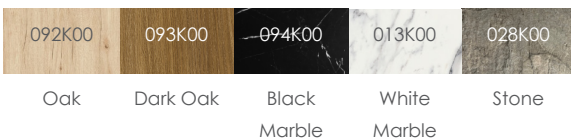

TABLEROS / TAMPOS / TOPS / PLATEAUX (Heat-laminated compact table top. Thickness 10mm)

COMPACT