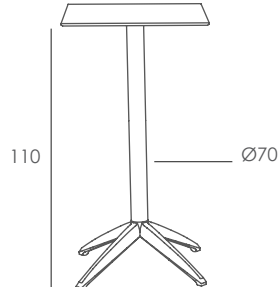

QUATRO HIGH FIX

Tops: 60 x 60 cm
70 x 70 cm

Tops: Ø 60 cm
Ø 70 cm

Reg. Design: N° 3184670

ES

Mesa fija de pata central. Patas de polipropileno reforzado con fibra de vidrio. Tubo de aluminio lacado. Tacos reguladores de altura. Pesos. Tablero compacto de alta densidad. Uso exterior. Producto de uso público. Usar en superficies estables y planas. Limpiar con un paño húmedo con agua jabonosa. Evitar productos de limpieza agresivos.

PO

Mesa de pé central fixo. Pés de polipropileno reforçado com fibra de vidro. Tubo de alumínio lacado. Reguladores de altura. Pesos. Tampo compacta de alta densidade. Uso ao ar livre. Produto de uso público. Use em superfícies estáveis e planas. Limpe com pano úmido com água e sabão. Evite produtos de limpeza agressivos.

EN

Central leg fix table. Legs in fiberglass reinforced polypropylene. Lacquered aluminium tube. Adjustable leveling feet. Ballast. High density compact table top. Outdoor use. Public use product. Use on stable and flat surfaces. Clean with damp cloth with soapy water. avoid aggressive cleaning products.

FR

Table avec pied central fixe. Piétement en polypropylène renforcé avec fibre de verre. Tube en aluminium laqué. Pieds sur vérins réglables. Lestés. Plateau compact à haute densité. Utilisation en extérieur. Produit à usage public. Utilisez sur des surfaces stables et plates. Nettoyer avec un chiffon humide et de l'eau savonneuse. évitez les produits de nettoyage agressifs.