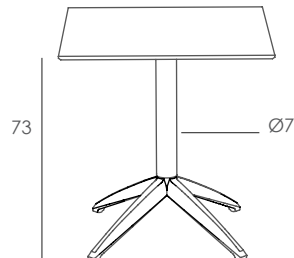

QUATRO FOLD

Tops: 60 x 60 cm
70 x 70 cm

Tops: Ø 60 cm
Ø 70 cm

Reg. Design: N° 3184670

EN 581-1:2017

EN 581-3:2017

ES

Mesa abatible de pata central. Patas de polipropileno reforzado con fibra de vidrio. Tubo de aluminio lacado. Tacos reguladores de altura. Tablero compacto de alta densidad. Uso exterior. Producto de uso público. Usar en superficies estables y planas. Limpiar con un paño húmedo con agua jabonosa. Evitar productos de limpieza agresivos.

PO

Mesa rebatível. Pés de polipropileno reforçado com fibra de vidro. Tubo de alumínio lacado. Reguladores de altura. Tampo compacta de alta densidade. Uso ao ar livre. Produto de uso público. Use em superfícies estáveis e planas. Limpe com pano úmido com água e sabão. Evite produtos de limpeza agressivos.