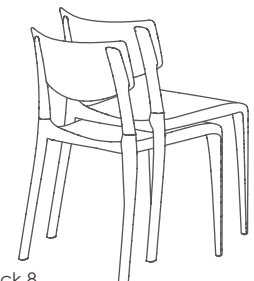

DETALLES / DETALHES / DETAILS / DÉTAILS

Stack 8

ACABADOS / ACABAMENTOS / FINISHES / FINITIONS

010X00	024X00	091X00	093X00	065X00	064X00	066X00
White	Taupe	Anthracite	Moka	Brick	Mustard	Olivo

DATOS LOGÍSTICOS / DADOS LOGÍSTICOS / LOGISTIC DATA / DONNÉES LOGISTIQUES

Kg u.	CBM m3/u.	U. / Medidas Pallet	Peso Pallet	U. / Medidas Caja	Cant. Camión	Cant. Contenedor 20"	Cant. Contenedor 40"
3,9 Kg	0,06	50 u. 120x100x236 cm	195 Kg	2/4 u. 71,8x51,2x98,6 cm	1300 u.	500 u.	1050 u.

Made in Portugal