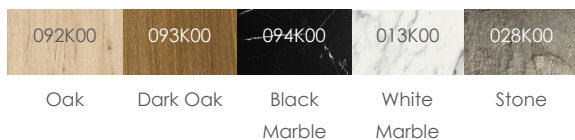

PO

Mesa empilhável. Estrutura em alumínio lacado com pintura epóxi. Perfil de 58 x 25 x 1,6 mm com uniões em alumínio fundido. Tampo compacta de alta densidade. Tacos de polipropileno cinza. Válido para uso interior e externo. Produto para uso público. Para uso em superfícies estáveis e planas. Recomendase limpar com um pano húmido com água e sabão. Evite produtos de limpeza agressivos.

EN

Stackable table. Welded aluminum lacquered with epoxy paint. 58 x 25 x 1,6 mm with die cast aluminium links. High density compact table top. Polypropylene feet. Suitable for indoor and outdoor use. Public use product. Use on stable and flat surfaces. Clean with a damp cloth with soapy water. Avoid aggressive cleaning products.

FR

Table empilable. Structure en aluminium laqué avec peinture epoxi. 58 x 25 x 1,6 mm avec des assemblages en fonte d'aluminium. Embouts en polypropylène. Plateau compact à haute densité. Pour l'extérieur et l'intérieur. Produit à usage public. Utiliser sur des surfaces stables et plates. Nettoyer avec un chiffon et de l'eau savonneuse. Éviter les nettoyeurs agressifs.

COLORES PATAS / PATAS DE COR / COLOR FOOT / PATAS DE COULEUR

TABLEROS / TAMPOS / TOPS / PLATEAUX

(Heat-laminated compact table top. Thickness 10mm)

COMPACT

Perfil de 58 x 25 x 1,6 mm con ensamblajes en fundición de aluminio.