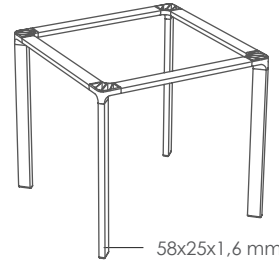

MEET 80 x 80 cm

Tops: 80 x 80 cm

Stack 5

ES

Mesa apilable. Estructura de aluminio lacado con pintura epoxi. Perfil de 58 x 25 x 1,6 mm con uniones en fundición de aluminio. Tablero compacto de alta densidad. Tacos de polipropileno gris. Válido para uso interior y exterior. Producto de uso público. Utilizar sobre superficies estables y planas. Limpiar con un trapo húmedo con agua jabonosa. Evitar productos de limpieza agresivos.

PO

Mesa empilhável. Estrutura em alumínio lacado com pintura epóxi. Perfil de 58 x 25 x 1,6 mm com uniões em alumínio fundido. Tampo compacta de alta densidade. Tacos de polipropileno cinza. Válido para uso interior e externo. Produto para uso público. Para uso em superfícies estáveis e planas. Recomendase limpar com um pano húmido com água e sabão. Evite produtos de limpeza agressivos.

EN

Stackable table. Welded aluminum lacquered with epoxy paint. 58 x 25 x 1,6 mm with die cast aluminium links. High density compact table top. Polypropylene feet. Suitable for indoor and outdoor use. Public use product. Use on stable and flat surfaces. Clean with a damp cloth with soapy water. Avoid aggressive cleaning products.

FR

Table empilable. Structure en aluminium laqué avec peinture epoxi. 58 x 25 x 1,6 mm avec des assemblages en fonte d'aluminium. Embouts en polypropylène. Plateau compact à haute densité. Pour l'extérieur et l'intérieur. Produit à usage public. Utiliser sur des surfaces stables et plates. Nettoyer avec un chiffon et de l'eau savonneuse. Éviter les nettoyeurs agressifs.