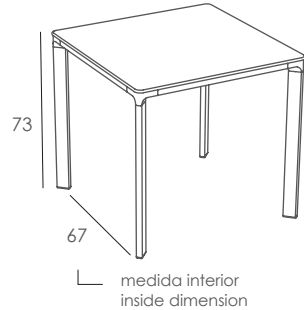

MEET 80 x 80 cm

Tops: 80 x 80 cm

Stack 5

ES

Mesa apilable. Estructura de aluminio lacado con pintura epoxi. Perfil de 58 x 25 x 1,6 mm con uniones en fundición de aluminio. Tablero compacto de alta densidad. Tacos de polipropileno gris. Válido para uso interior y exterior. Producto de uso público. Utilizar sobre superficies estables y planas. Limpiar con un trapo húmedo con agua jabonosa. Evitar productos de limpieza agresivos.

PO

Mesa empilhável. Estrutura em alumínio lacado com pintura epóxi. Perfil de 58 x 25 x 1,6 mm com uniões em alumínio fundido. Tampo compacta de alta densidade. Tacos de polipropileno cinza. Válido para uso interior e externo. Produto para uso público. Para uso em superfícies estáveis e planas. Recomendase limpar com um pano húmido com água e sabão. Evite produtos de limpeza agressivos.

EN

Stackable table. Welded aluminum lacquered with epoxy paint. 58 x 25 x 1,6 mm with die cast aluminium links. High density compact table top. Polypropylene feet. Suitable for indoor and outdoor use. Public use product. Use on stable and flat surfaces. Clean with a damp cloth with soapy water. Avoid aggressive cleaning products.

FR

Table empilable. Structure en aluminium laqué avec peinture epoxi. 58 x 25 x 1,6 mm avec des assemblages en fonte d'aluminium. Embouts en polypropylène. Plateau compact à haute densité. Pour l'extérieur et l'intérieur. Produit à usage public. Utiliser sur des surfaces stables et plates. Nettoyer avec un chiffon et de l'eau savonneuse. Éviter les nettoyeurs agressifs.