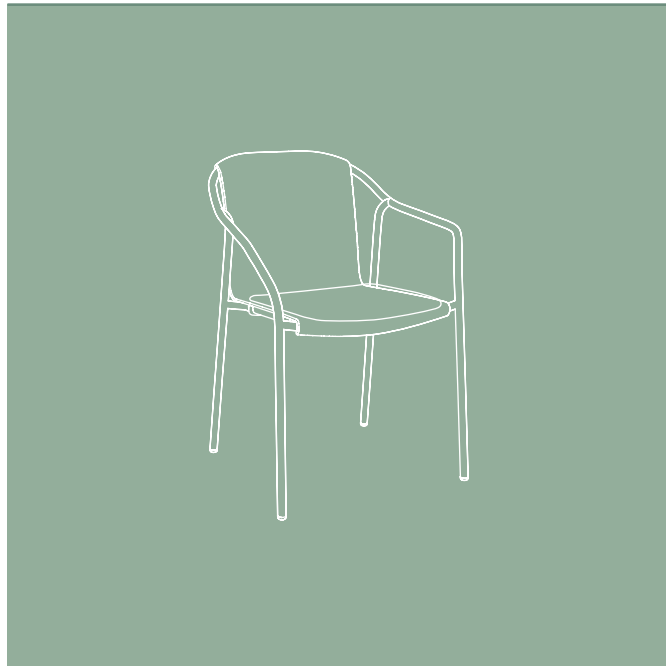

ROD PAD - taupe-terracota-pad taupe
 QUATRO DUO FIX taupe-white marble

ROD PAD - taupe-terracota-pad taupe, taupe-taupe-pad taupe
 QUATRO DUO FIX white marble

Rod

FANTINI

ROD - sand-cappuccino
ROD - taupe-terracotta
MEET - taupe-taupe
FLEXO - white-taupe