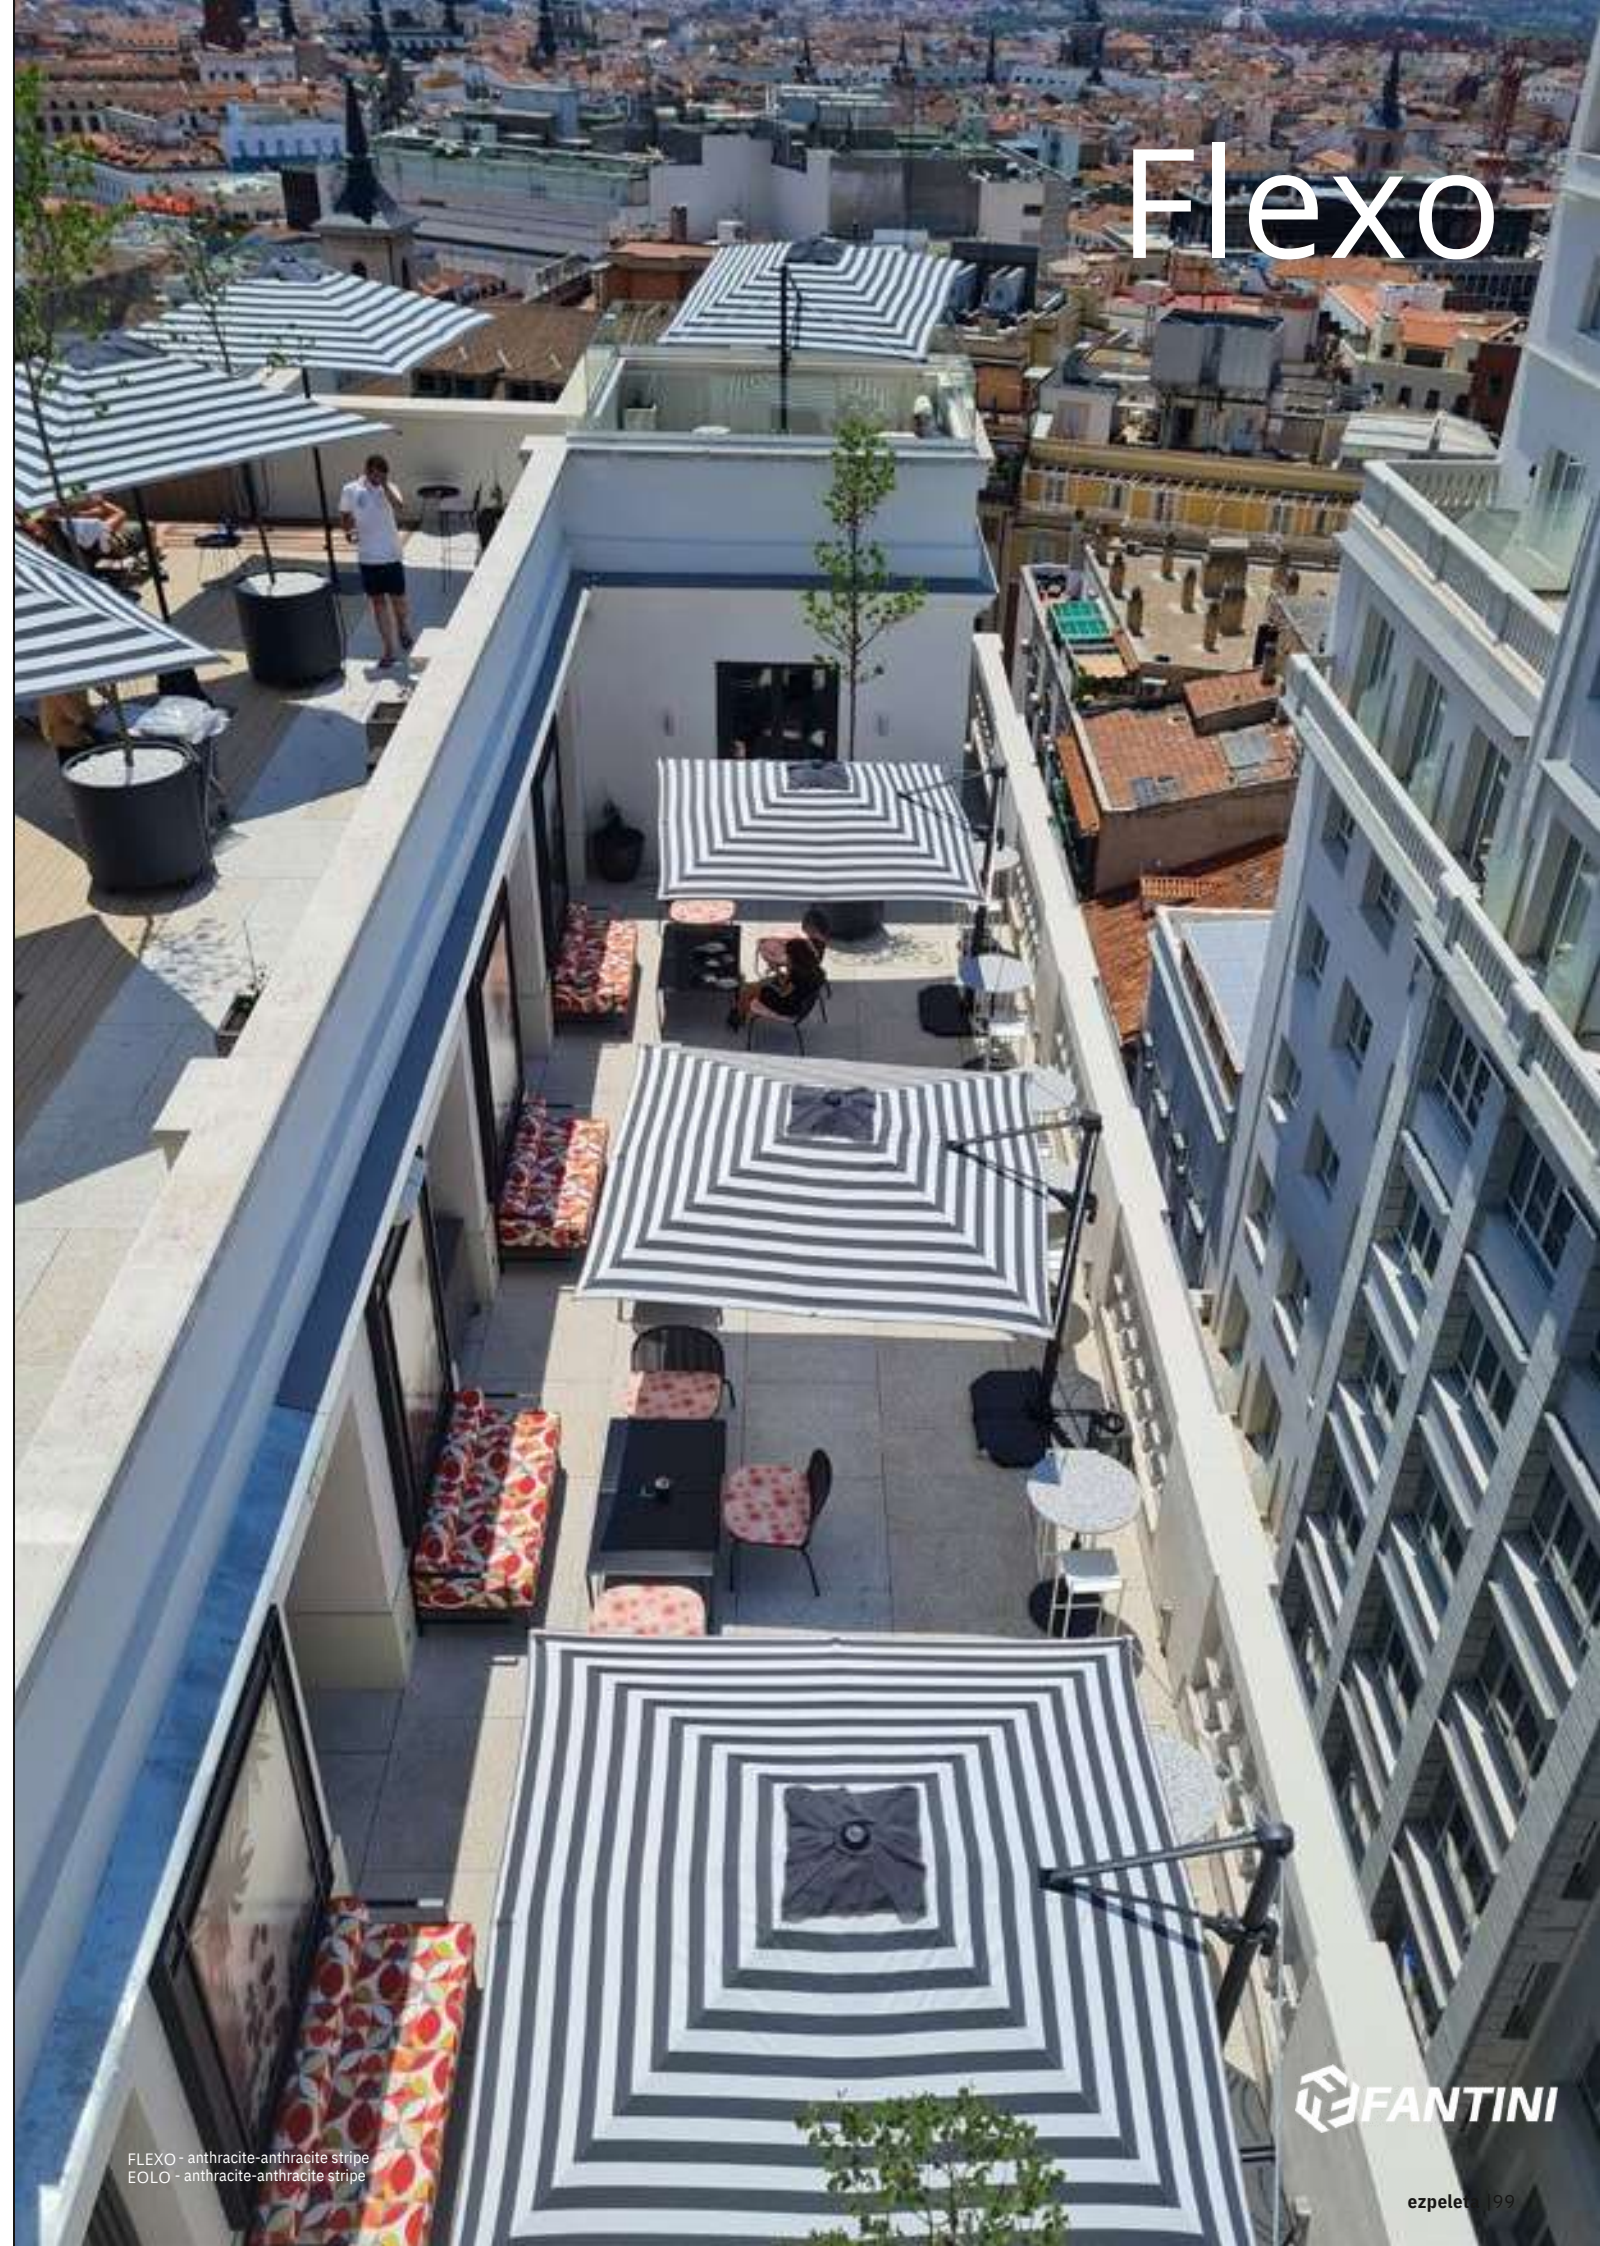

Flexo

FLEXO - anthracite-anthracite stripe
EOLO - anthracite-anthracite stripe