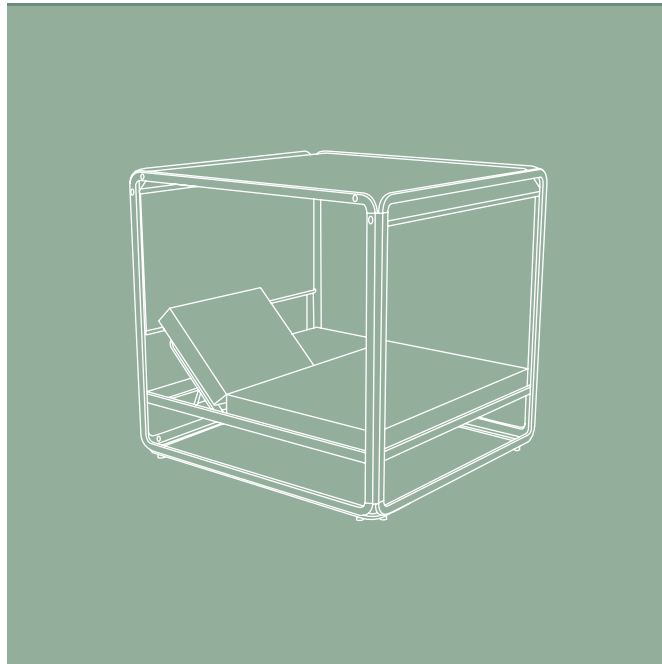

Ibiza & Nana