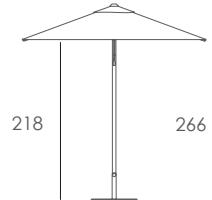

EOLO

250 x 250 cm

intertek
Total Quality. Assured.

Without valance with airvent
REF. Anth.: **SIAO10C2501620P**
REF. White: **SIAO10C2501720P**
REF. Taupe: **SIAO10C2501820P**
Reg. Design: N° 007003710
Tube: ø48 mm
Ribs: 4 | 20 x 14 x 0,8mm

PT

Guarda-sol em alumínio lacado com 4 varetas de alumínio (20x14mm). Abertura tipo push-up com sistema abre/fecha e botão de bloqueio. Sem bambinela e com fugaventos. Tecido Olefin com tratamento de purificação do ar. Produto de uso doméstico e público. Para uso em superfícies estáveis e planas. Feche em caso de fortes rajadas de vento. Evite produtos de limpeza agressivos.

EN

Lacquered aluminium pole parasol with 4 aluminium ribs (20x14mm). Easy push-up open system with an open-lock handle. Without valance and with airvent. Olefin fabric with purifying air treatment. Domestic and public use product. Use on stable and flat surfaces. Close in case of strong wind streaks. Avoid aggressive cleaning products.