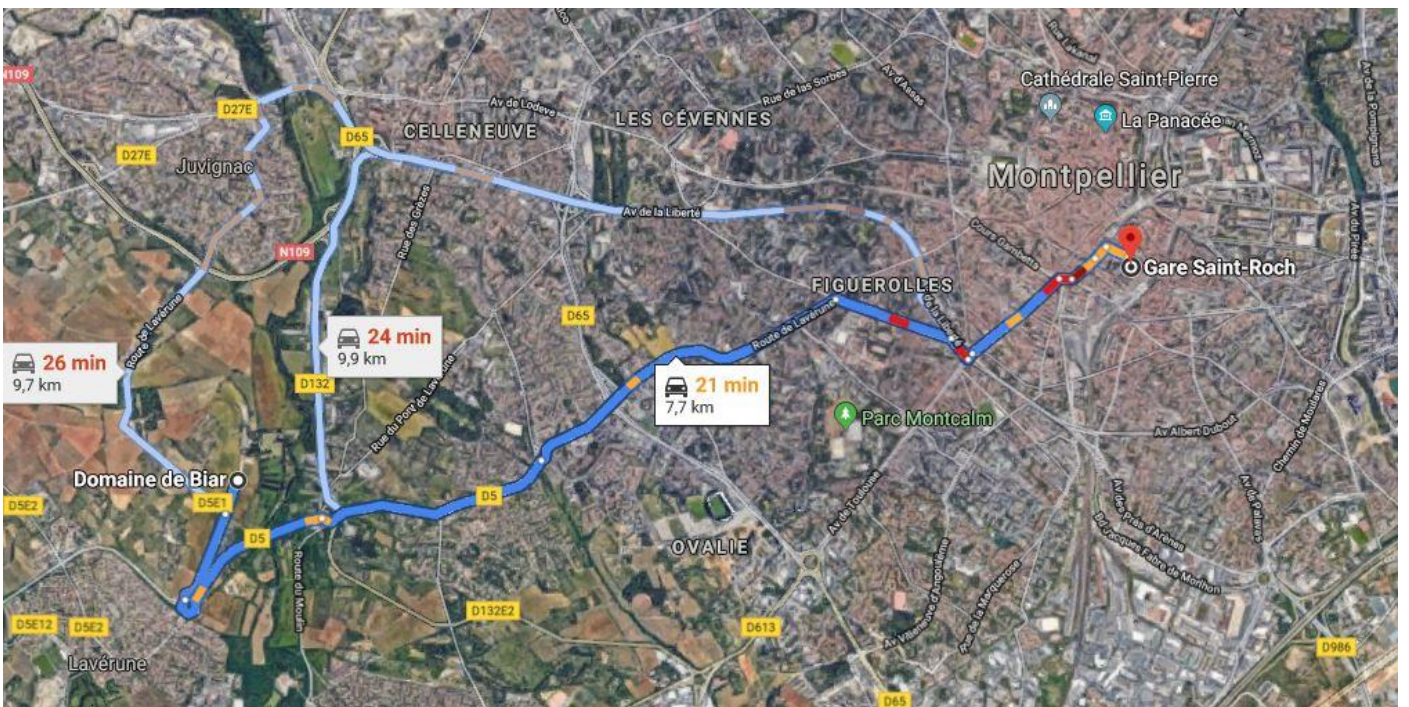

La pose de la première pierre

Le 18 Mai 2019

Domaine Chemin de BIAR

34 820 LAVERUNE

Infos pratiques d'accès :

Par autoroute :

Sortie Montpellier Ouest direction Croix d'Argent Sortie St-Jean de Védas

En avion :

Aéroport de Montpellier Méditerranée

En train :

Gare de Montpellier St Roch.

Bus :

Ligne 38

Accès et hotels à proximité

Aéroport de Montpellier

Gare Montpellier Saint-Roch