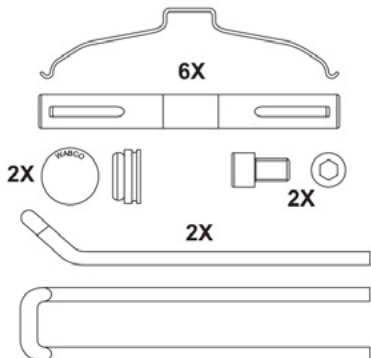

PROMO

BREMSBELAGSATZ PLAQUETTES DE FREIN

Wählen Sie die Innovation.
Choisissez l'Innovation.

JURID®

ARTICLE NO. 29253 05 390

ARTIKEL ARTICLE NO.	BREMSSYSTEM SYSTÈME DE FREINAGE	ANWENDUNG APPLICATION	PREIS PRIX
29253 05 390	KNORR SB/SN7 (ProTecS)	Mercedes, DAF, Iveco, MAN, SCANIA	70,00€
29287 05 390	KNORR SB/SN6 (ProTecS)	BPW, Iveco, Man, Mercedes, SAF	69,00€
29244 05 390	KNORR SL7	Mercedes Actros MP4	90,00€
29246 05 390	KNORR SM7	Mercedes Actros MP4	90,00€
29174 09 560	MER Elsa 225-3	Renault, Volvo	79,00€
29328 05 390	KNORR ST7-430	Schmitz	79,00€