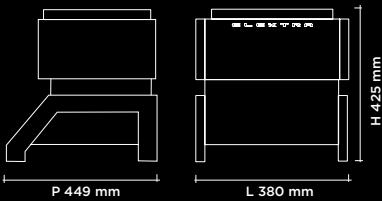

MODELS / MODELLI

VERVE 1 Group Semi-automatic Stainless Steel/Wood

TECHNICAL DATA / DATI TECNICI

Groups	Water Tank	Steam Boiler Capacity	Group Boiler	Voltage	Frequency	Steam Boiler Power	Delivery Unit Power
Gruppi	Serbatoio	Capacità caldaia Vapore	Caldaia Gruppo	Tensione	Frequenza	Potenza Caldaia	Potenza Gruppo
N°	L	L	cc	V	Hz	W	W
1	5	1,6	140	230-115	50/60	1000	600