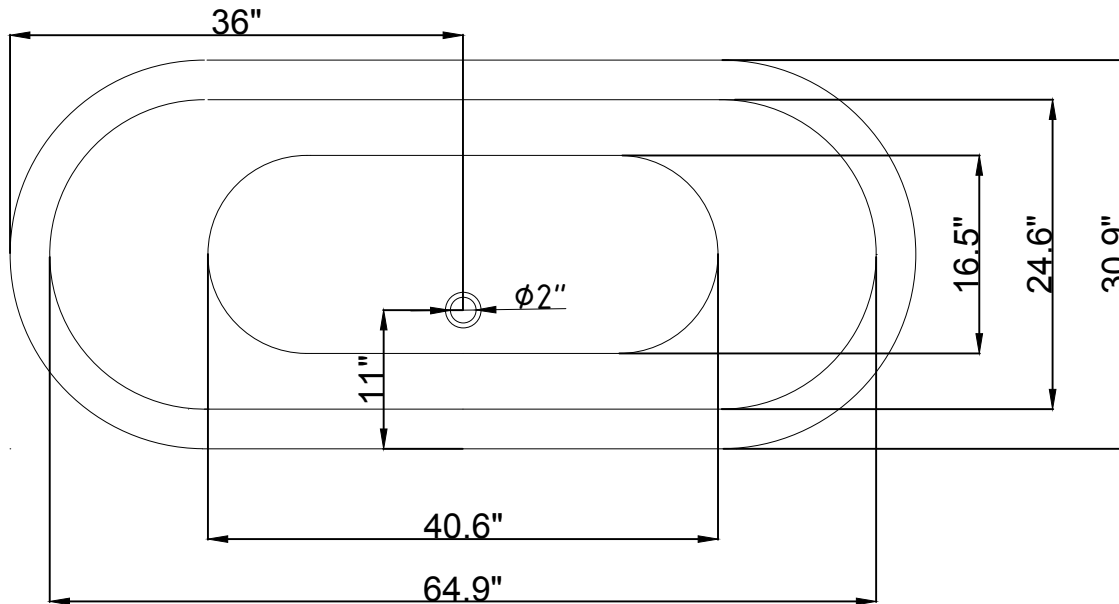

Streamline

R-5180-72CIFS WH-FM