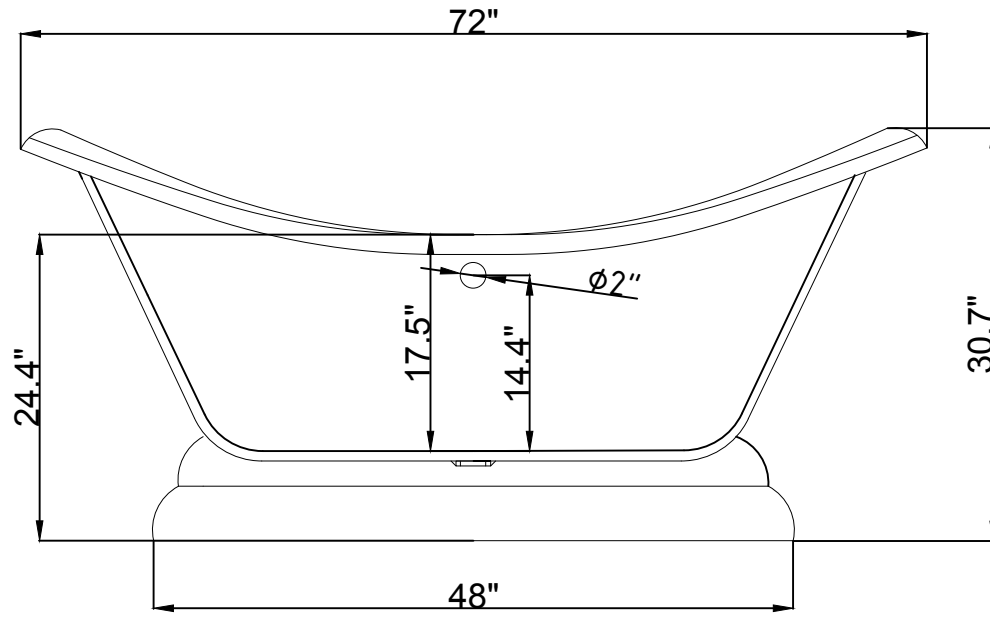

Streamline

R-5180-72CIFS WH-FM