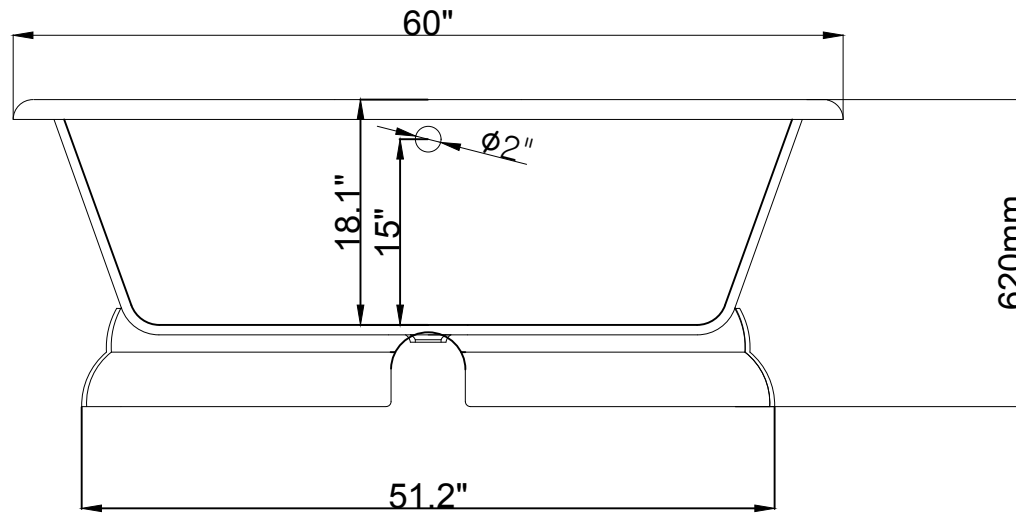

Streamline

R-5081-60CIFSWH-FM