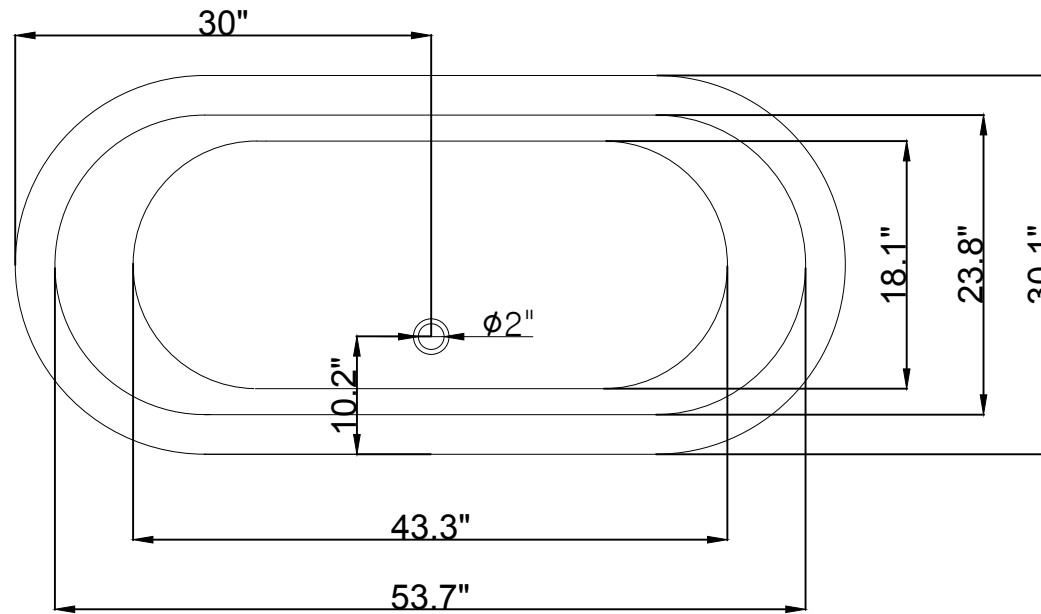

Streamline

R-5081-60CIFSWH-FM