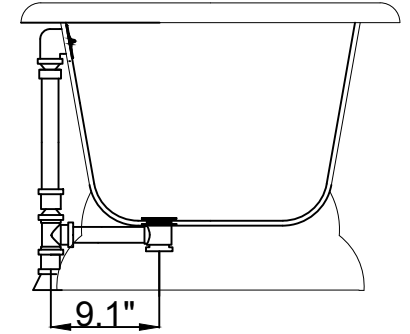

Streamline

R-5081-60CIFSWH-FM