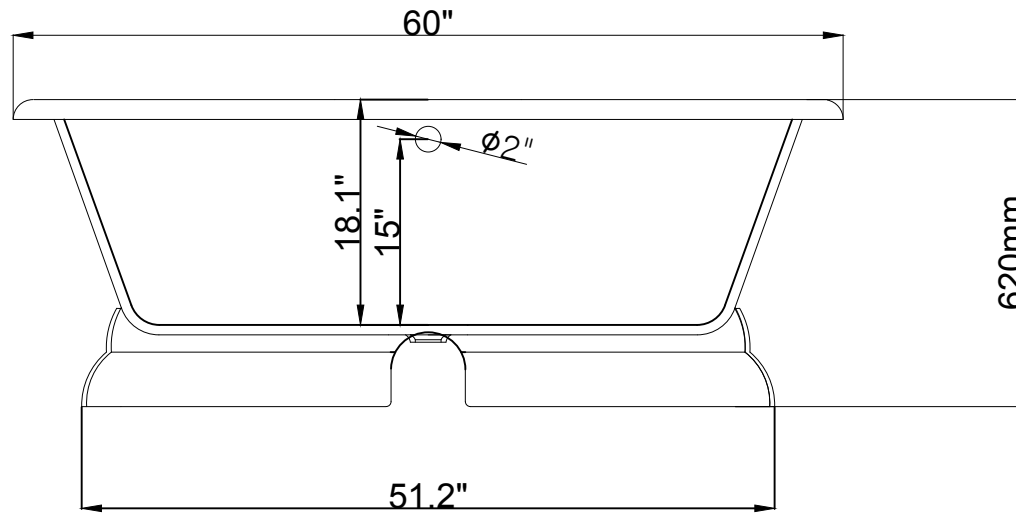

Streamline

R-5081-60CIFS WH-FM