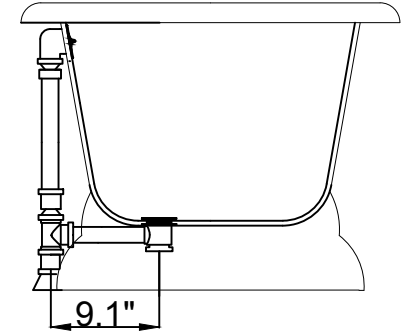

Streamline

R-5081-60CIFS WH-FM