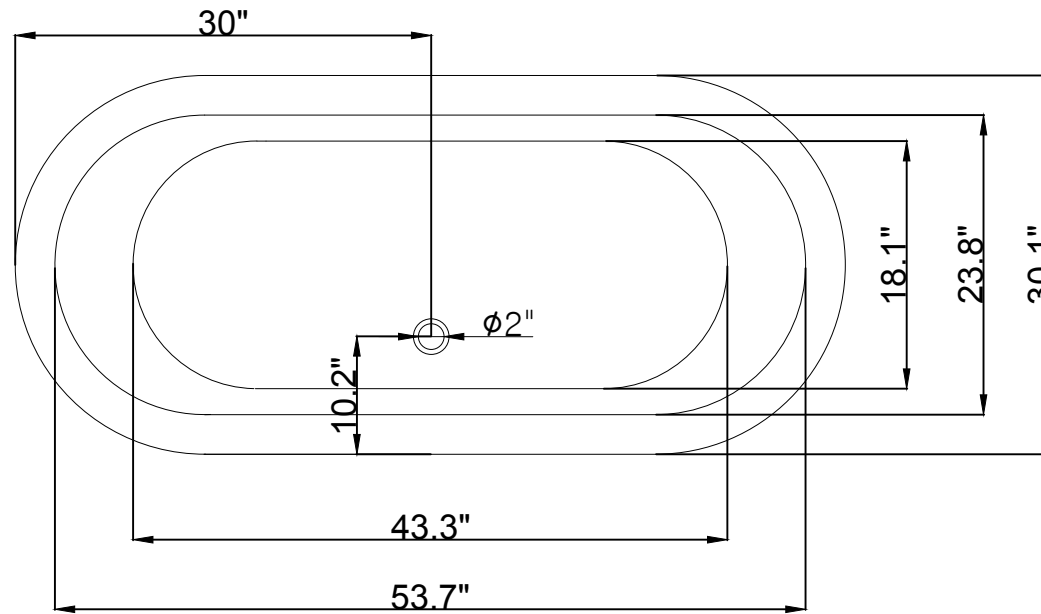

Streamline

R-5081-60CIFS WH-FM