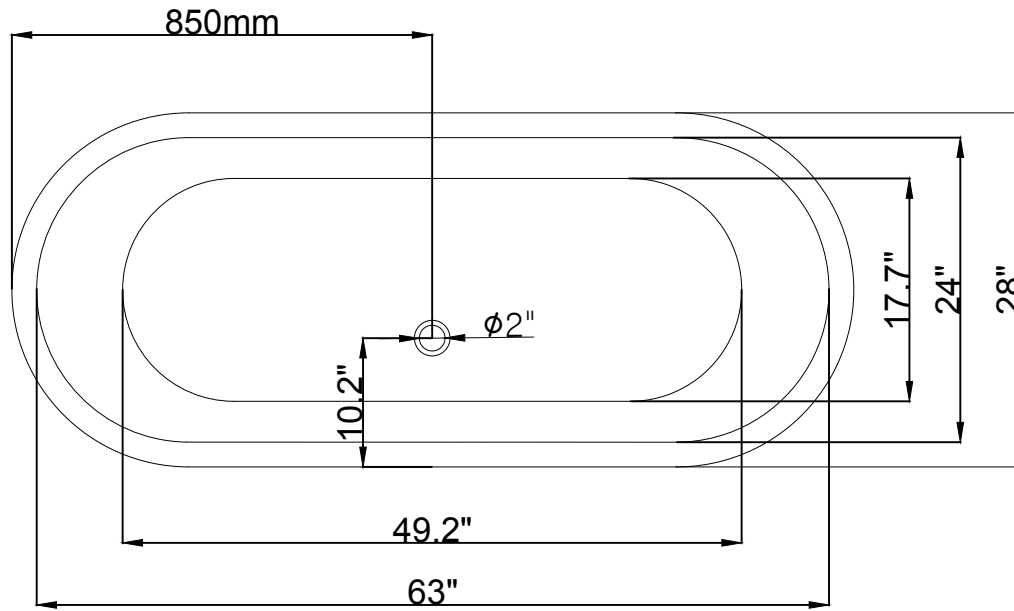

Streamline

R-5061-67CICFWH-FM