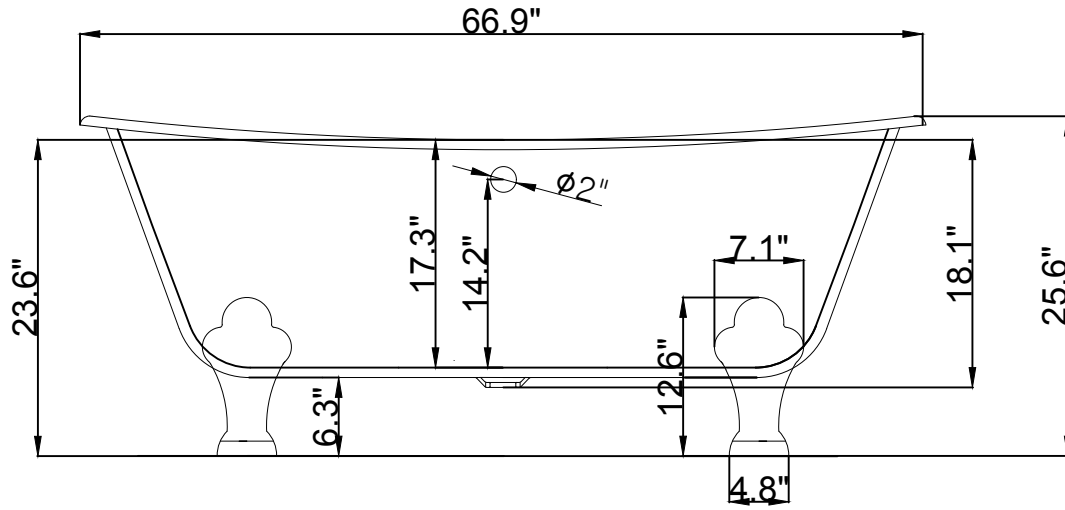

Streamline

R-5061-67CICFWH-FM