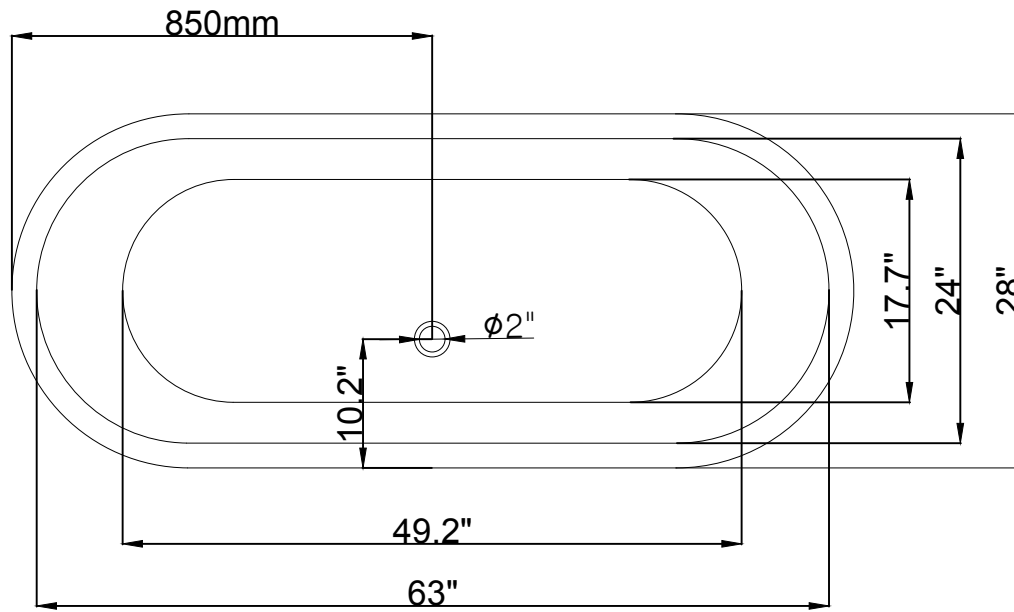

Streamline

R-5060-67CICFPR-FM