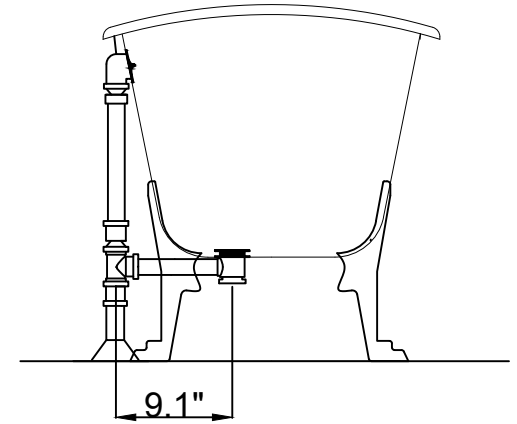

Streamline

R-5060-67CICFPR-FM