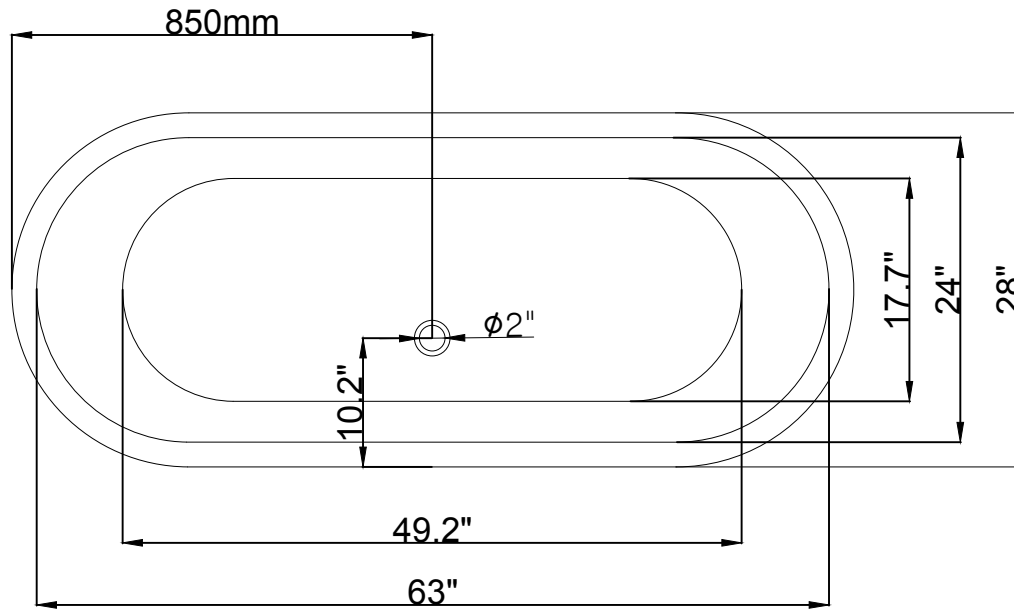

Streamline

R-5060-67CICFPR-FM