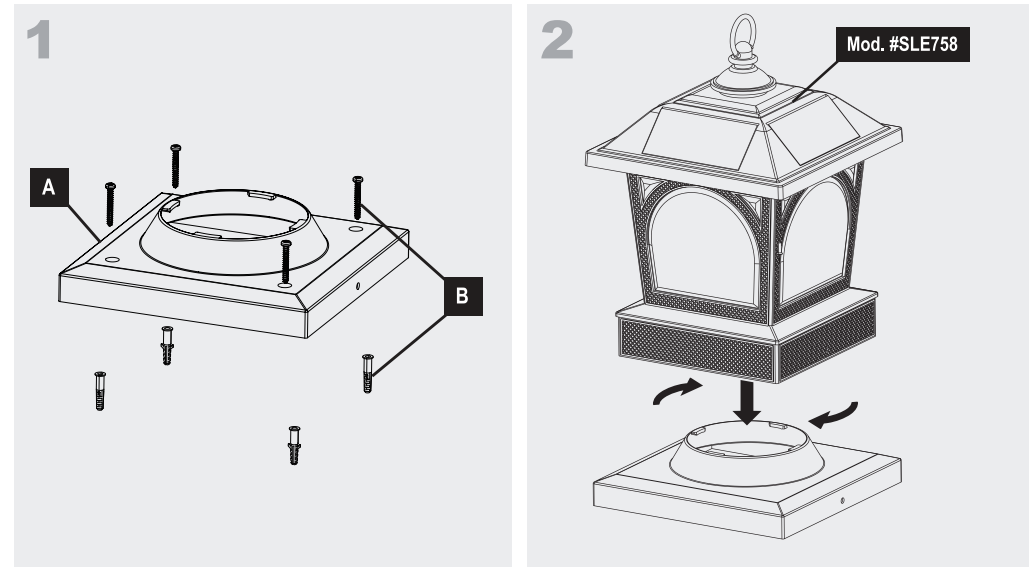

Instalación de montaje en superficie:

Garantía limitada de un año

Este producto está garantizado contra defectos de mano de obra o materiales en el momento de la compra durante un año (excluidas las baterías). Si ocurre un defecto, comuníquese con nuestra línea de servicio al cliente al 1-866-460-4604 para obtener servicio. Si aparece alguna evidencia de defectos en el material o la mano de obra dentro del período de garantía posterior a la fecha de compra, Classy Caps Mfg. Inc. reparará o reemplazará el producto a su elección. Classy Caps Mfg. Inc. no es responsable de lesiones, daños a la propiedad u otros daños consecuentes o daños a terceros que surjan directa o indirectamente de un defecto real o supuesto en el material o la mano de obra del producto.