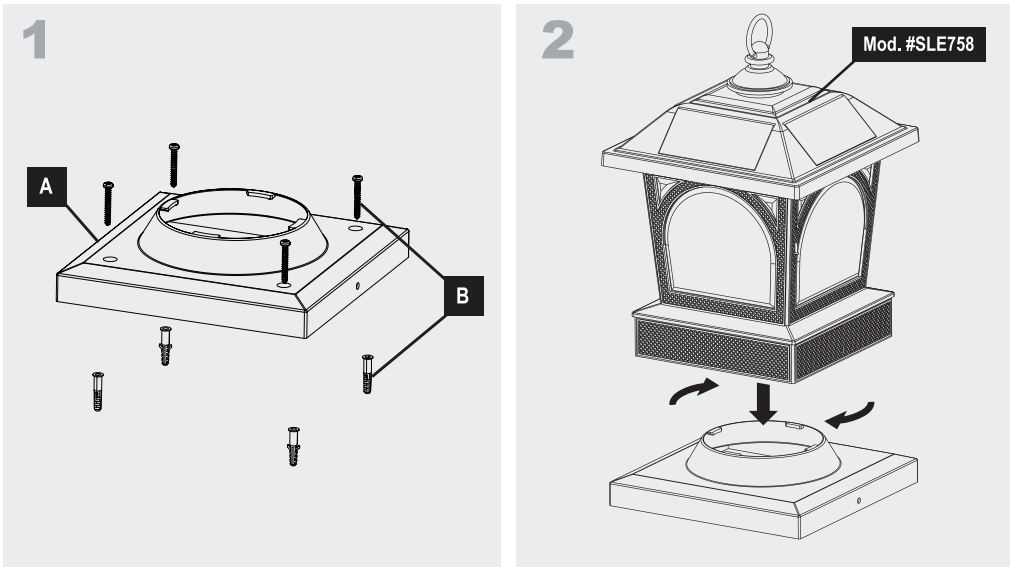

Installation en surface :

Garantie limitée d'un an

Ce produit est garanti contre tout défaut de fabrication ou de matériaux au moment de l'achat pendant un an (à l'exclusion des piles). En cas de défaut, veuillez contacter notre service client au 1-866-460-4604 pour le service. Si des preuves de défauts de matériaux ou de fabrication apparaissent pendant la période de garantie après la date d'achat, Classy Caps Mfg. Inc. réparera ou remplacera le produit à sa discrétion. Classy Caps Mfg. Inc. n'est pas responsable des blessures, des dommages matériels ou d'autres dommages consécutifs ou dommages causés à des tiers découlant directement ou indirectement d'un défaut réel ou présumé de matériau ou de fabrication du produit.

Compatibilidad

- Compatible con la linterna de mesa solar/tapa de poste Classy Caps SLE758 Edison y la linterna solar de globo festivo/tapa de poste SLG997