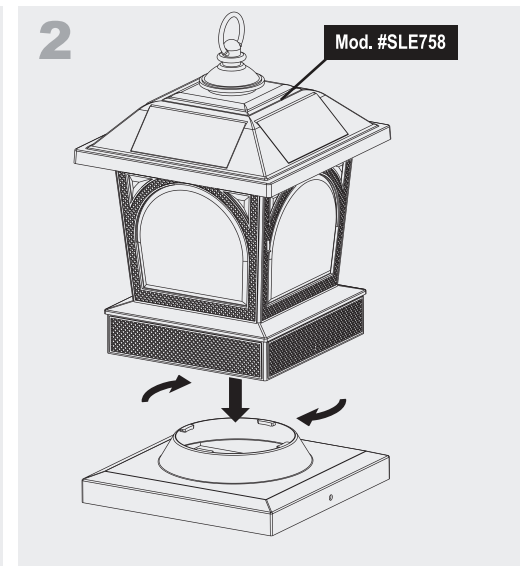

Surface-Mount Installation:

One Year Limited Warranty

This product is warranted to be free from defects in workmanship or materials at the time of purchase for one year, (excluding batteries). Should a defect occur, please contact our customer service line at 1-866-460-4604 for service. Should any evidence of defects in material or workmanship appear within the warranty period after the date of purchase, Classy Caps Mfg. Inc. will either repair or replace the product at its option. Classy Caps Mfg. Inc. is not responsible for injury, property damage, or other consequential damages or damages to third parties arising directly or indirectly from an actual or alleged defect in material or workmanship of the product.