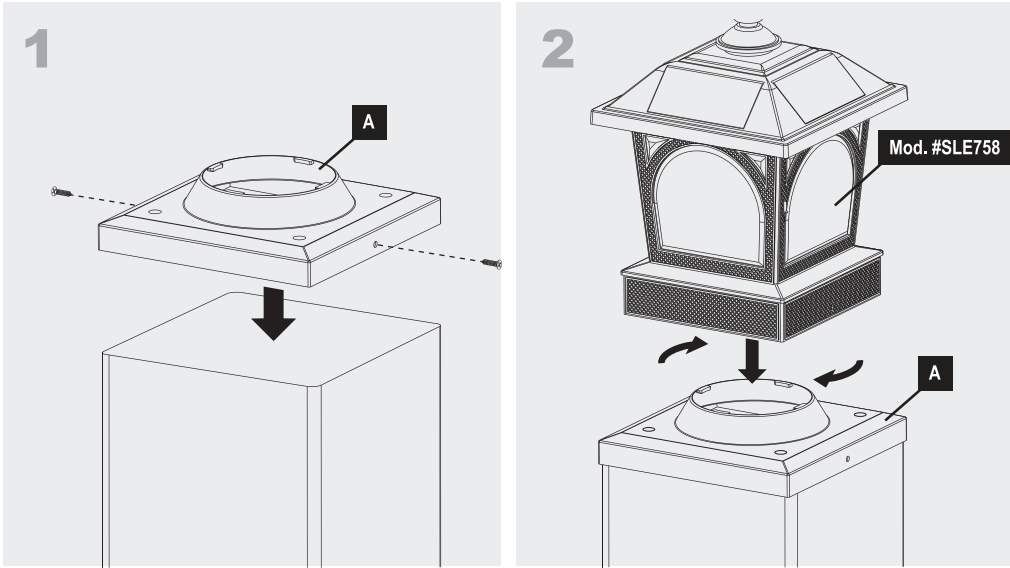

Compatibilité

- Compatible avec la lanterne de table solaire/capuchon de poteau Classy Caps SLE758 Edison et capuchon solaire/lantern de boule à neige SLG997.

Installation de poteau de 7,5" x 7,5" (nominal 8x8) :

Compatibilidad

- Compatible con la linterna de mesa solar/tapa de poste Classy Caps SLE758 Edison y la linterna solar de globo festivo/tapa de poste SLG997

Instalación de postes de 7,5"x7,5" (8x8 nominal):