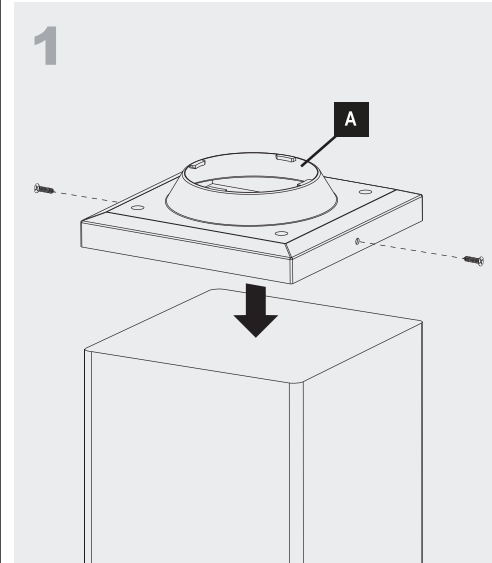

7.5"x7.5" (8x8 Nominal) Post Installation: