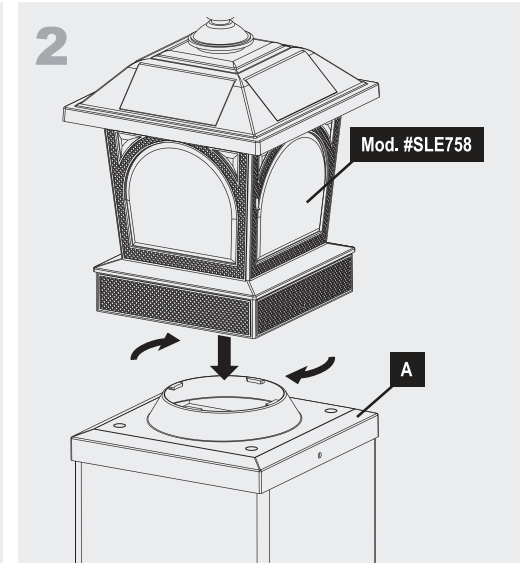

7.5"x7.5" (8x8 Nominal) Post Installation: