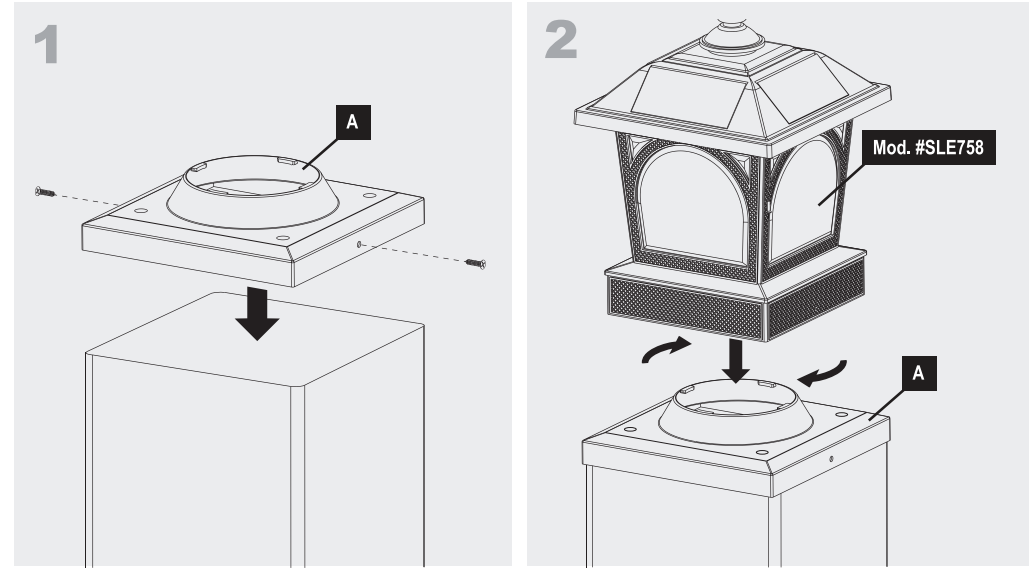

Compatibilité

- Compatible avec la lanterne de table solaire/capuchon de poteau Classy Caps SLE758 Edison et capuchon solaire/lantern de boule à neige SLG997.

Installation de poteau de 7,5" x 7,5" (nominal 8x8) :

Compatibilidad

- Compatible con la linterna de mesa solar/tapa de poste Classy Caps SLE758 Edison y la linterna solar de globo festivo/tapa de poste SLG997

Instalación de postes de 7,5"x7,5" (8x8 nominal):